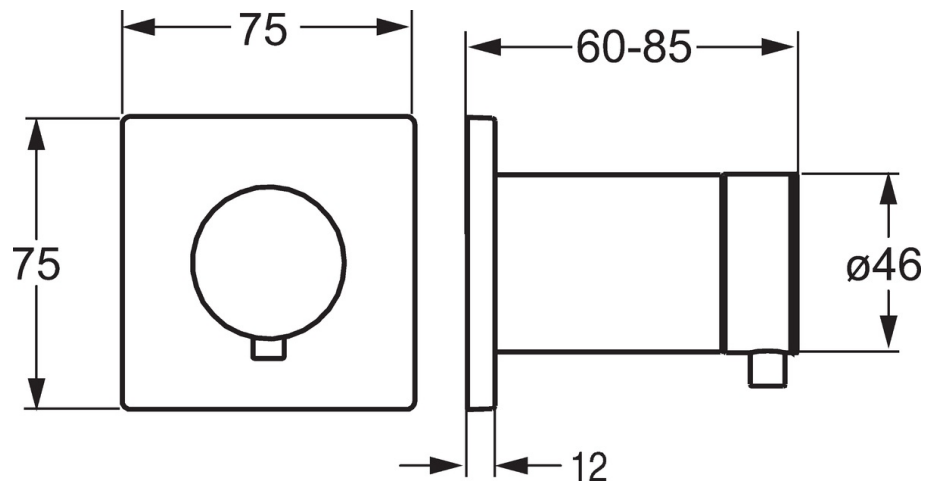

EAN: 4015474187269
static.hansa.com/02879172

- Accessories
- Upevnění na zeď pro vestavěnou jednotku
- Chrom
- Squarewallrosette, Roundwallrosette

Technical data

Spare parts

SP02879172

	Name	Code
1	Ovládací páka	59913345
1.4	Páka, 9 mm M6	59913348
1.5	Adaptér Bílý	59910235
2	Růžice	59913431
3	Krvcí díl, 75x75	59913430
3.1	O-kroužek, d 45x2	59912529
3.2	Upevňovací destička	59913429
N.I.	Kryt příruby	59911737