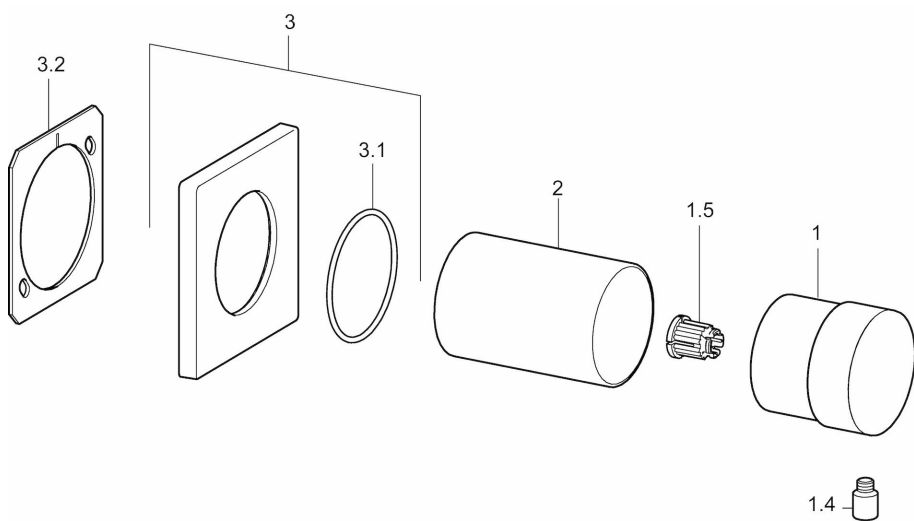

EAN: 4015474187269
static.hansa.com/02879172

- Accessories
- Upevnění na zeď pro vestavěnou jednotku
- Chrom
- Squarewallrosette, Roundwallrosette

Technical data

Spare parts

SP02879172

	Name	Code
1	Ovládací páka	59913345
1.4	Páka, 9 mm M6	59913348
1.5	Adaptér Bílý	59910235
2	Růžice	59913431
3	Krvcí díl, 75x75	59913430
3.1	O-kroužek, d 45x2	59912529
3.2	Upevňovací destička	59913429
N.I.	Kryt příruby	59911737