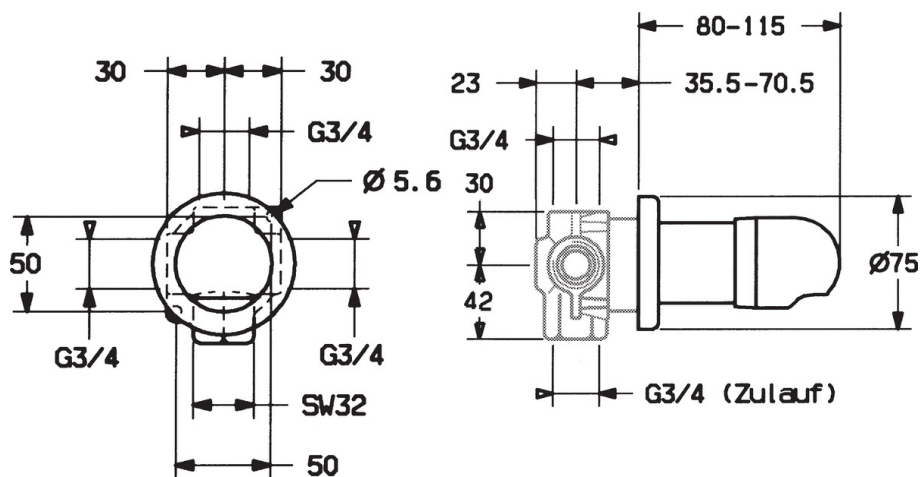

EAN: 4015474676862
static.hansa.com/02879135

- Accessories
- Upevnění na zeď pro vestavěnou jednotku
- Chrom

Technical data

Spare parts

SP02879135

	Name	Code
1	Ovládací páka	59910182
1.1	Šroub, M6x16, SW2.5	59911727
1.2	Vymezovací vložka	59911840
1.4	O-kroužek, d 6x1	59912136
1.5	Adaptér Bílý	59910235
2	Víko	59911728
3	Kryt příruby	59911737
3.4	Těsnící sada	59911744
N.I.	Nástavec-sada, 70,5 - 105,5 mm	59911653