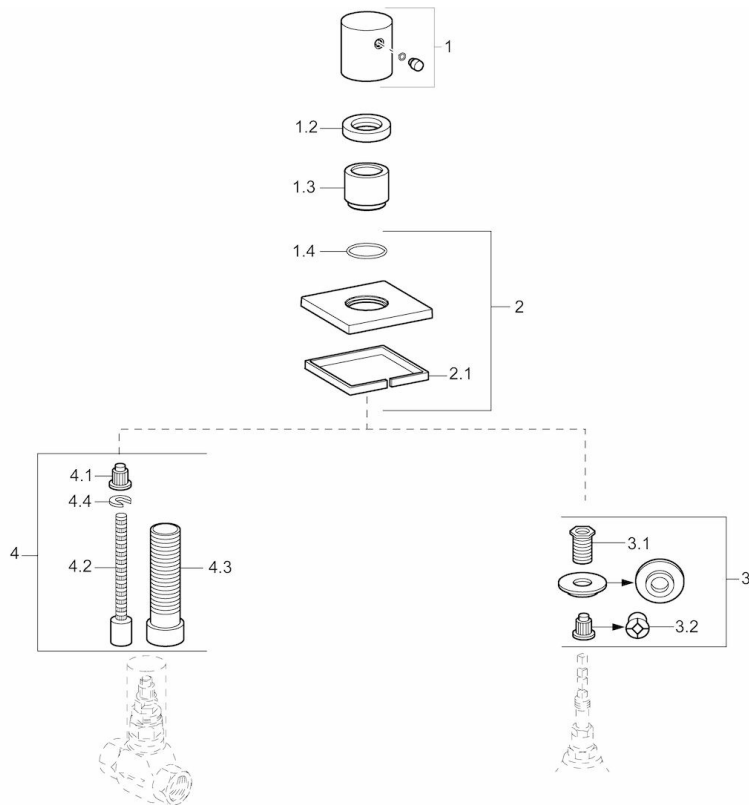

EAN: 4015474173118
static.hansa.com/02289172

- Accessories
- Sada pro konečnou montáž
- Upevnění na zeď pro vestavěnou jednotku
- Chrom
- Rukojeť regulátoru průtoku
- Squarewallrosette
- suitable for concealed valves with ceramic or spindle head part

Technical data

Spare parts

SP02289172

	Name	Code
1	Ovládací páka	59913349
1.2	Upevňovací matice, d35,5 x M24 x 1	59912023
1.3	Růžice	59913434
1.4	O-kroužek, d 27x2	59901532
2	Kryt příruby, 75x75 mm	59913435
3	Adaptér	59911033
3.1	Závit bradavky, M12x1/M15x1, AF17	59902708
3.2	Adaptér Modrá	59911052
4	Nástavec-sada, 80 mm	59910424
4.1	Adaptér Bílý	59910235
4.2	Vnitřní vřeteno	59910379
4.3	Casquillo roscado, M24 x 1,5	59910100
4.4	Kroužek	59910694