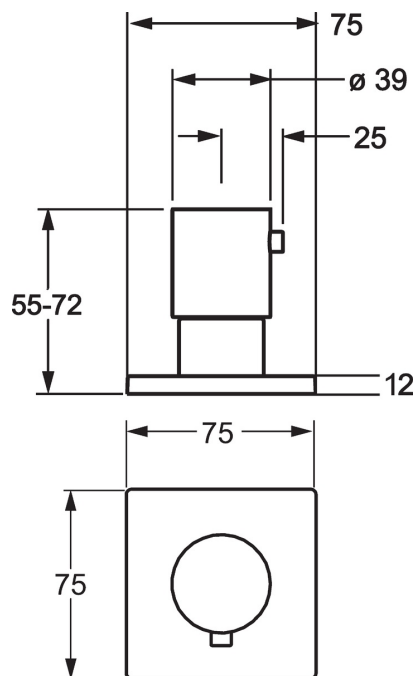

EAN: 4015474173118
static.hansa.com/02289172

- Accessories
- Sada pro konečnou montáž
- Upevnění na zeď pro vestavěnou jednotku
- Chrom
- Rukojeť regulátoru průtoku
- Squarewallrosette
- suitable for concealed valves with ceramic or spindle head part

Technical data

Spare parts

SP02289172

	Name	Code
1	Ovládací páka	59913349
1.2	Upevňovací matice, d35,5 x M24 x 1	59912023
1.3	Růžice	59913434
1.4	O-kroužek, d 27x2	59901532
2	Kryt příruby, 75x75 mm	59913435
3	Adaptér	59911033
3.1	Závit bradavky, M12x1/M15x1, AF17	59902708
3.2	Adaptér Modrá	59911052
4	Nástavec-sada, 80 mm	59910424
4.1	Adaptér Bílý	59910235
4.2	Vnitřní vřeteno	59910379
4.3	Casquillo roscado, M24 x 1,5	59910100
4.4	Kroužek	59910694