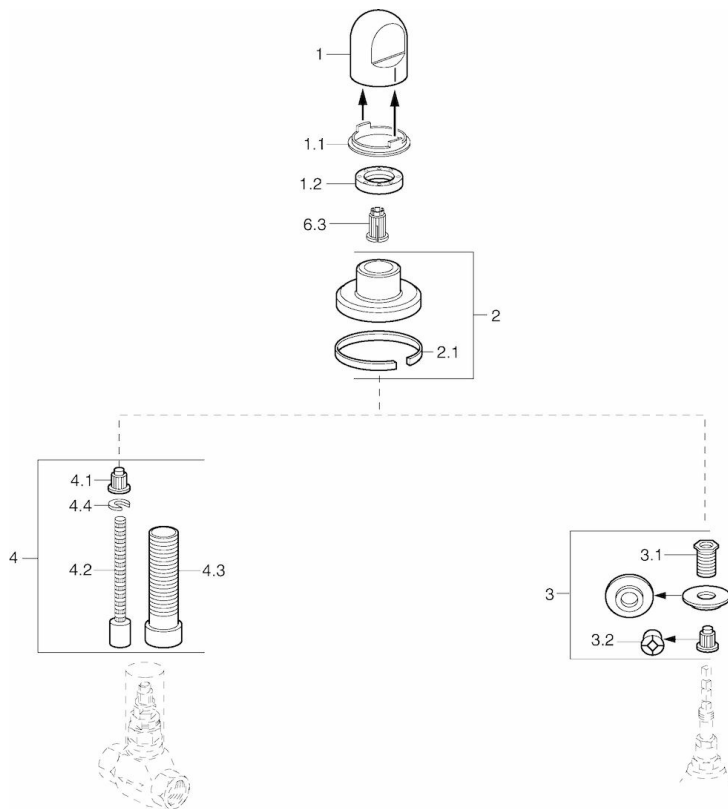

EAN: 4015474610200
static.hansa.com/02289135

- Accessories
- Upevnění na zeď pro vestavěnou jednotku
- Chrom
- Rukojeť regulátoru průtoku

Technical data

Spare parts

SP02289135

	Name	Code
1	Ovládací páka Bílý	59910364
1	Ovládací páka	59910363
1.1	Kroužek	59910941
1.2	, M24x1,5	59910159
2	Kryt příruby Chrom/saténový	59910095
2	Kryt příruby, d 70 mm	59910094
2	Kryt příruby Bílý	59910096
2.1	Gumové těsnění	59912463
3	Adaptér	59911033
3.1	Závít bradavky, M12x1/M15x1, AF17	59902708
3.2	Adaptér Modrá	59911052
4	Nástavec-sada, 80 mm	59910424
4.1	Adaptér Bílý	59910235
4.2	Vnitřní vřeteno	59910379
4.3	Casquillo roscado, M24 x 1,5	59910100
4.4	Kroužek	59910694