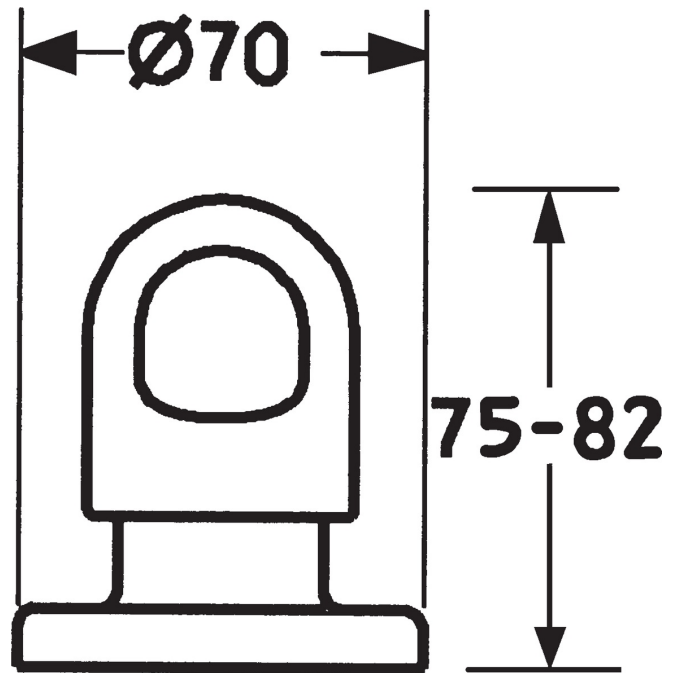

EAN: 4015474610200
static.hansa.com/02289135

- Accessories
- Upevnění na zeď pro vestavěnou jednotku
- Chrom
- Rukojeť regulátoru průtoku

Technical data

Spare parts

SP02289135

	Name	Code
1	Ovládací páka Bílý	59910364
1	Ovládací páka	59910363
1.1	Kroužek	59910941
1.2	, M24x1,5	59910159
2	Kryt příruby Chrom/saténový	59910095
2	Kryt příruby, d 70 mm	59910094
2	Kryt příruby Bílý	59910096
2.1	Gumové těsnění	59912463
3	Adaptér	59911033
3.1	Závít bradavky, M12x1/M15x1, AF17	59902708
3.2	Adaptér Modrá	59911052
4	Nástavec-sada, 80 mm	59910424
4.1	Adaptér Bílý	59910235
4.2	Vnitřní vřeteno	59910379
4.3	Casquillo roscado, M24 x 1,5	59910100
4.4	Kroužek	59910694