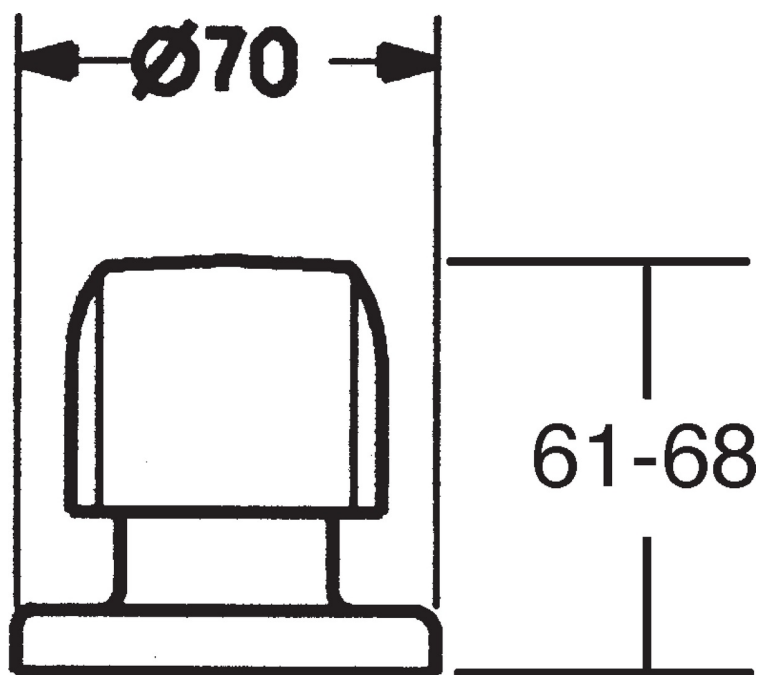

EAN: 4015474054905
static.hansa.com/02289134

- Accessories
- Upevnění na zeď pro vestavěnou jednotku
- Chrom
- Rukojeť regulátoru průtoku

Technical data

CONTENT NOT AVAILABLE

SP02289134

	Name	Code
1.2	, M24x1,5	59910159
2	Kryt příruby, d 70 mm	59910094
2.1	Gumové těsnění	59912463
3	Adaptér	59911033
3.1	Závit bradavky, M12x1/M15x1, AF17	59902708
3.2	Adaptér Modrá	59911052
4	Nástavec-sada, 80 mm	59910424
4.1	Adaptér Bílý	59910235
4.2	Vnitřní vřeteno	59910379
4.3	Casquillo roscado, M24 x 1,5	59910100
4.4	Kroužek	59910694
6.2	Vymezovací vložka	59911840
8	Rukojeť regulátoru průtoku	59911828