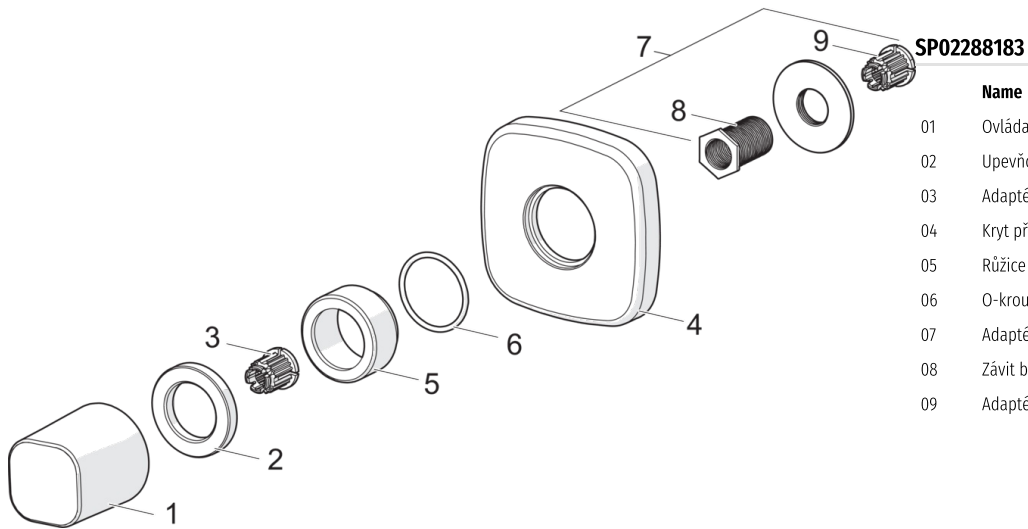

EAN: 4057304007125
static.hansa.com/02288183

- Accessories
- Sada pro konečnou montáž
- Upevnění na zeď pro vestavěnou jednotku
- Chrom
- Rukojeť regulátoru průtoku
- Softedgewallrosette
- suitable for concealed valves with ceramic or spindle head part

Technical data

Technical properties

Hot water supply	max. +90°C
Working pressure	0.5-10 bar
Material	brass

Regulations

EN standard	EN 200
-------------	---------------

Spare parts

SP02288183

	Name	Code
01	Ovládací páka	59914527
02	Upevňovací matice, d35,5 x M24 x 1	59912023
03	Adaptér Bílý	59910235
04	Kryt příruby, 75x75 mm	59914769
05	Růžice	59913434
06	O-kroužek, d 27x2	59901532
07	Adaptér	59911033
08	Závit bradavky, M12x1/M15x1, AF17	59902708
09	Adaptér Modrá	59911052