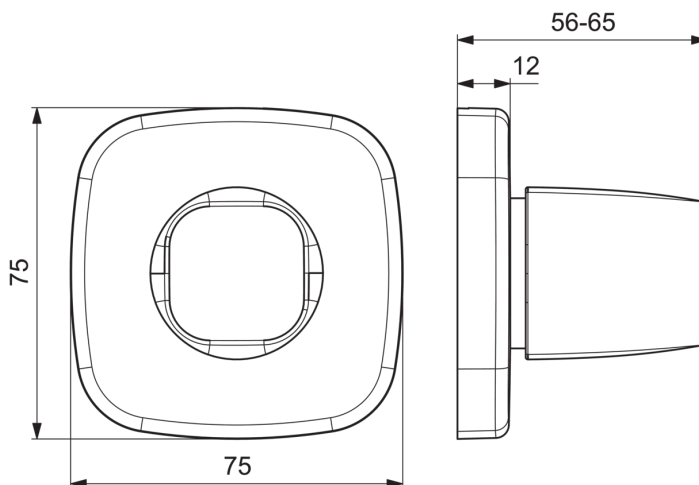

EAN: 4057304007125
static.hansa.com/02288183

- Accessories
- Sada pro konečnou montáž
- Upevnění na zeď pro vestavěnou jednotku
- Chrom
- Rukojeť regulátoru průtoku
- Softedgewallrosette
- suitable for concealed valves with ceramic or spindle head part

Technical data

Technical properties

Hot water supply	max. +90°C
Working pressure	0.5-10 bar
Material	brass

Regulations

EN standard	EN 200
-------------	---------------

Spare parts

SP02288183

	Name	Code
01	Ovládací páka	59914527
02	Upevňovací matice, d35,5 x M24 x 1	59912023
03	Adaptér Bílý	59910235
04	Kryt příruby, 75x75 mm	59914769
05	Růžice	59913434
06	O-kroužek, d 27x2	59901532
07	Adaptér	59911033
08	Závit bradavky, M12x1/M15x1, AF17	59902708
09	Adaptér Modrá	59911052