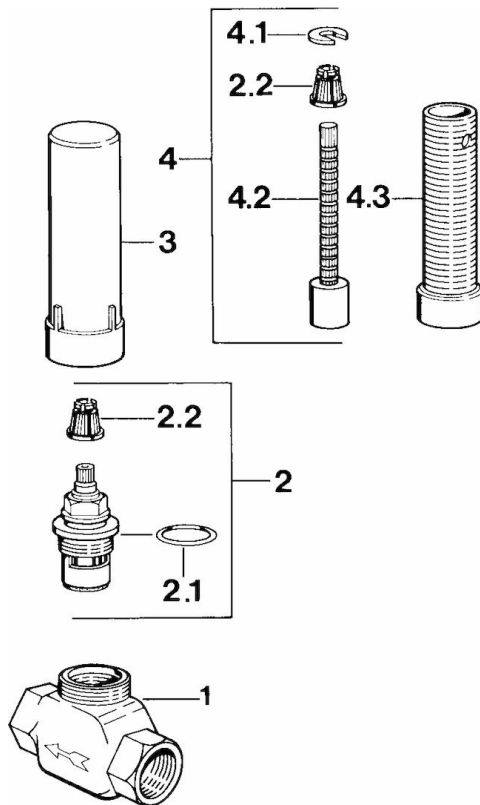

EAN: 4015474606562
static.hansa.com/02250100

- Accessories
- Podomítkové
- Upevnění na zeď pro vestavěnou jednotku
- Černá
- Uzavírací vršek s keramickými destičkami
- Tělo baterie z mosazy DZR
- Sleeve

Technical data

Flow properties

Flow-rate at 3 bar **30.0 l/min**

Technical properties

DN-size (nominal dimension) **DN15**
 Hot water supply **max. +90°C**
 Working pressure **1-10 bar**
 Connection size **G1/2**

Spare parts

SP02250100

Name	Code
2 Ovládací části s barevnými kroužky, G3/4, 180°	59910383
2.1 O-kroužek, 23x1.78	59910693
2.2 Adaptér Bílý	59910235
3 Antivandal krytka termostatu	59910667
4 Nástavec-sada, 80 mm	59910424
4.1 Kroužek	59910694
4.2 Vnitřní vřeteno	59910379
4.3 Casquillo roscado, M24 x 1,5	59910100