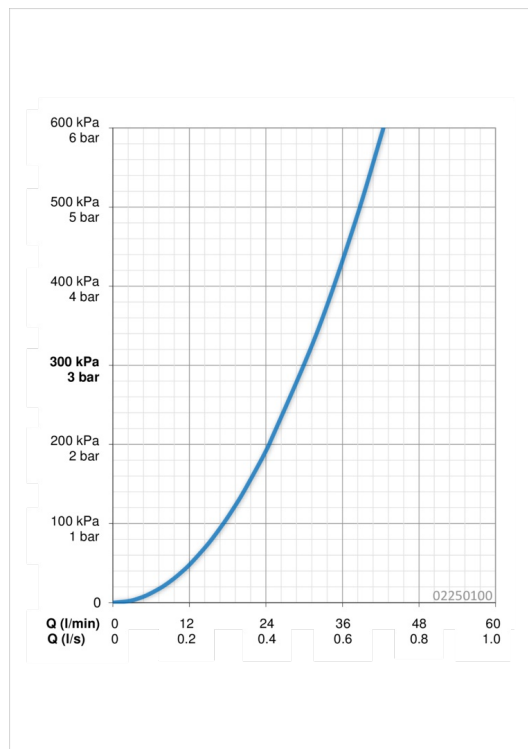

Technical data

Flow properties

Flow-rate at 3 bar **30.0 l/min**

Technical properties

DN-size (nominal dimension) **DN15**
 Hot water supply **max. +90°C**
 Working pressure **1-10 bar**
 Connection size **G1/2**

Spare parts

SP02250100

Name	Code
2 Ovládací části s barevnými kroužky, G3/4, 180°	59910383
2.1 O-kroužek, 23x1.78	59910693
2.2 Adaptér Bílý	59910235
3 Antivandal krytka termostatu	59910667
4 Nástavec-sada, 80 mm	59910424
4.1 Kroužek	59910694
4.2 Vnitřní vřeteno	59910379
4.3 Casquillo roscado, M24 x 1,5	59910100