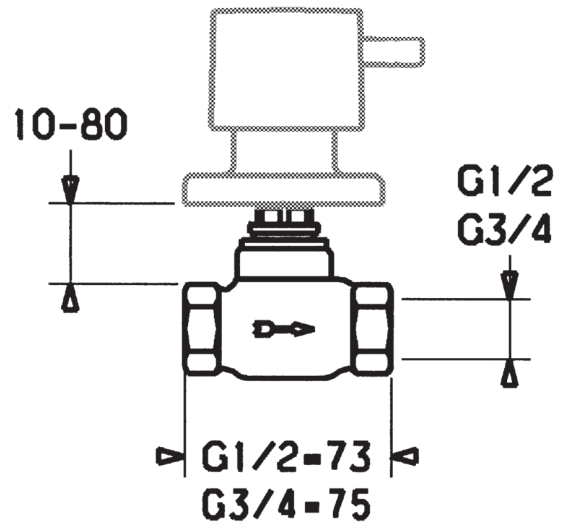

EAN: 4015474606562
static.hansa.com/02250100

- Accessories
- Podomítkové
- Upevnění na zeď pro vestavěnou jednotku
- Černá
- Uzavírací vršek s keramickými destičkami
- Tělo baterie z mosazy DZR
- Sleeve

Technical data

Flow properties

Flow-rate at 3 bar **30.0 l/min**

Technical properties

DN-size (nominal dimension) **DN15**
 Hot water supply **max. +90°C**
 Working pressure **1-10 bar**
 Connection size **G1/2**

Spare parts

SP02250100

Name	Code
2 Ovládací části s barevnými kroužky, G3/4, 180°	59910383
2.1 O-kroužek, 23x1.78	59910693
2.2 Adaptér Bílý	59910235
3 Antivandal krytka termostatu	59910667
4 Nástavec-sada, 80 mm	59910424
4.1 Kroužek	59910694
4.2 Vnitřní vřeteno	59910379
4.3 Casquillo roscado, M24 x 1,5	59910100