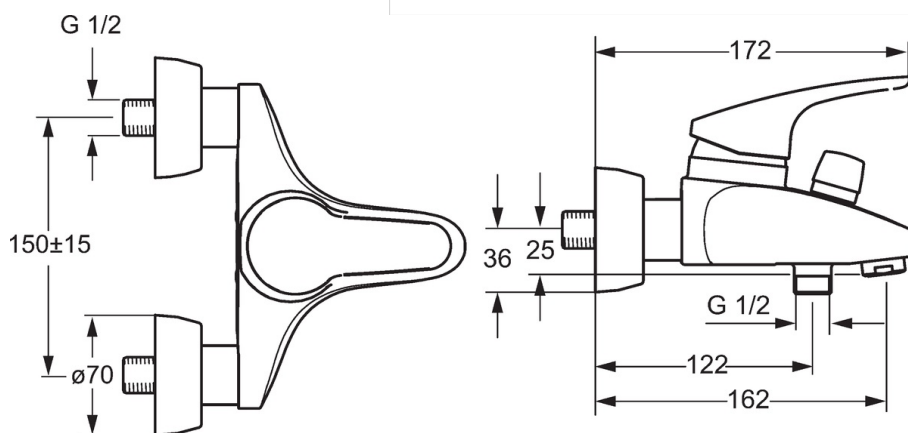

EAN: 4015474566644
static.hansa.com/01742183

- Bath tub
- Jednopáková
- Montáž na zeď/ nástěnný
- Chrom
- CASCADE® aerátor
- Páka se symboly teplé a studené vody, Jedna ovládací páka / rukojeť
- Tažný přepínač, Automatické zpětné přepínání sprcha/vana
- Funkce pro nastavení maximální teploty a průtoku vody, Teplotní omezovač (lze nastavit dodatečně)
- \varnothing 48 mm keramická eco kartuše pro ovládání teploty a průtoku vody, Zpětný ventil (zpětné ventily)
- Etážky, Krycí deska(y), Tlumiče
- Tělo baterie z mosazy DZR
- zabezpečeno proti zpětnému toku při použití v domácnosti (podle DIN EN 1717)

Technical data

Flow properties

Flow-rate at 3 bar **20.4 / 19.2 l/min**

Technical properties

DN-size (nominal dimension) **DN15**
 Hot water supply **max. +90°C**
 Working pressure **0.5-10 bar**
 Projection **162 mm**

Regulations

EN standard **EN 817**

Approvals and Declarations

KIWA **K6116/08**

Spare parts

SP01742183

	Name	Code
1	Páka, L=93 mm	01880083
1.1	Šroub, M5x8, SW2.5	59904755
1.2	Kluzné pouzdro (osazené)	59904778
1.3	Záslepka Šedý	59912112
2	Krytka	59912638
3	Oční šroub, M50x1, SW45	59904775
3.1	O-kroužek, d 43x2.5	59911166
4	Kartuše, 4.8 eco	59904601
4.1	Stavěcí kroužek	59904759
5.1	Připojovací matice, G3/4, AF 30	59902230
5.2	Přistoupení	59913400
5.3	Těsnící kroužek, 23.9x15.2x2	59902689
5.4	Zpětný ventil	59905714
6.1	Kryt příruby	59912652
6.2	Tlumič	59904792
6.3	Excentrická spojka, G3/4 x G1/2	59910254
6.4	Růžice	59912651
7	Aerator, M24x1	59905872
7.1	Aerator, M22/M24	59905873
8	Přepínač	59912656
8.1	Těsnící sada	59904791