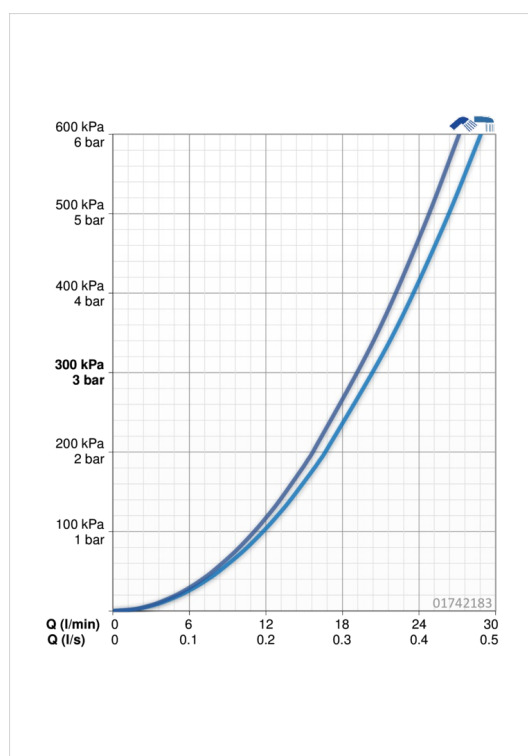

EAN: 4015474566644
static.hansa.com/01742183

- Bath tub
- Jednopáková
- Montáž na zeď/ nástěnný
- Chrom
- CASCADE® aerátor
- Páka se symboly teplé a studené vody, Jedna ovládací páka / rukojeť
- Tažný přepínač, Automatické zpětné přepínání sprcha/vana
- Funkce pro nastavení maximální teploty a průtoku vody, Teplotní omezovač (lze nastavit dodatečně)
- $\varnothing$ 48 mm keramická eco kartuše pro ovládání teploty a průtoku vody, Zpětný ventil (zpětné ventily)
- Etážky, Krycí deska(y), Tlumiče
- Tělo baterie z mosazy DZR
- zabezpečeno proti zpětnému toku při použití v domácnosti (podle DIN EN 1717)

Technical data

Flow properties

Flow-rate at 3 bar **20.4 / 19.2 l/min**

Technical properties

DN-size (nominal dimension) **DN15**
Hot water supply **max. +90°C**
Working pressure **0.5-10 bar**
Projection **162 mm**

Regulations

EN standard **EN 817**

Approvals and Declarations

KIWA **K6116/08**