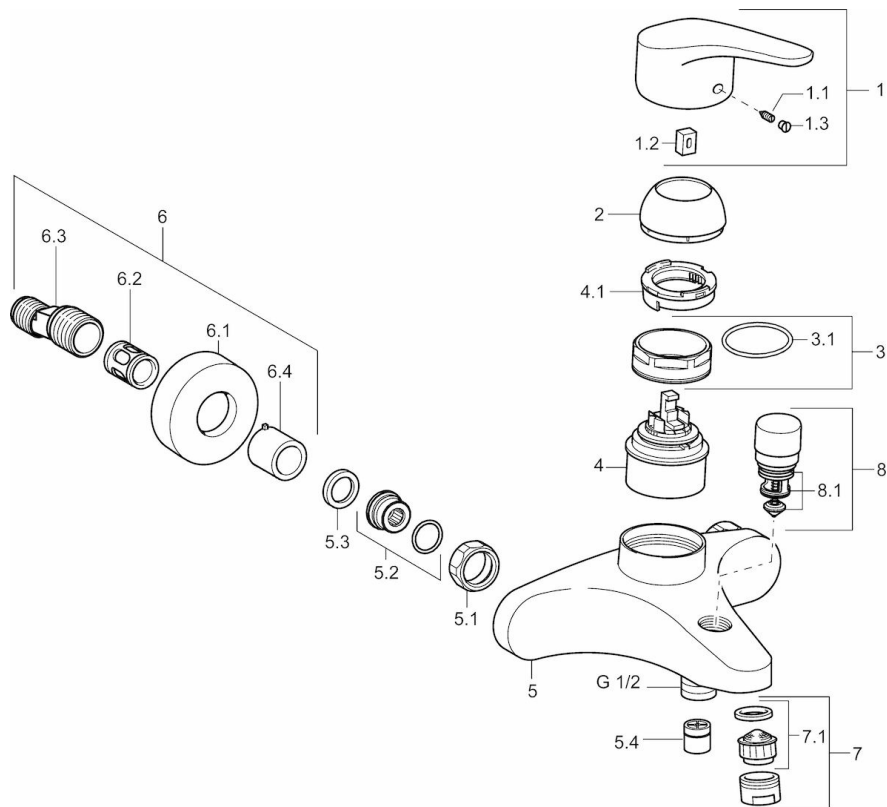

EAN: 4015474566644
static.hansa.com/01742183

- Bath tub
- Jednopáková
- Montáž na zeď/ nástěnný
- Chrom
- CASCADE® aerátor
- Páka se symboly teplé a studené vody, Jedna ovládací páka / rukojeť
- Tažný přepínač, Automatické zpětné přepínání sprcha/vana
- Funkce pro nastavení maximální teploty a průtoku vody, Teplotní omezovač (lze nastavit dodatečně)
- \varnothing 48 mm keramická eco kartuše pro ovládání teploty a průtoku vody, Zpětný ventil (zpětné ventily)
- Etážky, Krycí deska(y), Tlumiče
- Tělo baterie z mosazy DZR
- zabezpečeno proti zpětnému toku při použití v domácnosti (podle DIN EN 1717)

Technical data

Flow properties

Flow-rate at 3 bar **20.4 / 19.2 l/min**

Technical properties

DN-size (nominal dimension) **DN15**
 Hot water supply **max. +90°C**
 Working pressure **0.5-10 bar**
 Projection **162 mm**

Regulations

EN standard **EN 817**

Approvals and Declarations

KIWA **K6116/08**

Spare parts

SP01742183

	Name	Code
1	Páka, L=93 mm	01880083
1.1	Šroub, M5x8, SW2.5	59904755
1.2	Kluzné pouzdro (osazené)	59904778
1.3	Záslepka Šedý	59912112
2	Krytka	59912638
3	Oční šroub, M50x1, SW45	59904775
3.1	O-kroužek, d 43x2.5	59911166
4	Kartuše, 4.8 eco	59904601
4.1	Stavěcí kroužek	59904759
5.1	Připojovací matice, G3/4, AF 30	59902230
5.2	Přistoupení	59913400
5.3	Těsnící kroužek, 23.9x15.2x2	59902689
5.4	Zpětný ventil	59905714
6.1	Kryt příruby	59912652
6.2	Tlumič	59904792
6.3	Excentrická spojka, G3/4 x G1/2	59910254
6.4	Růžice	59912651
7	Aerator, M24x1	59905872
7.1	Aerator, M22/M24	59905873
8	Přepínač	59912656
8.1	Těsnící sada	59904791