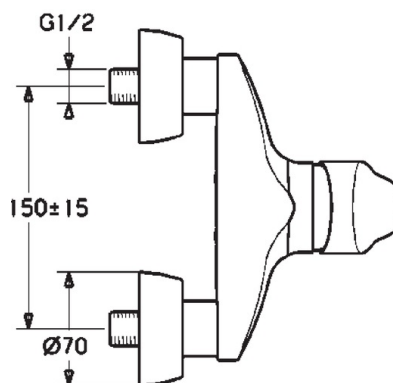

EAN: 4015474525726
static.hansa.com/01670183

- Shower
- Jednopáková
- Montáž na zeď/ nástěnný
- Chrom
- Páka se symboly teplé a studené vody, Jedna ovládací páka / rukojeť
- Funkce pro nastavení maximální teploty a průtoku vody, Teplotní omezovač (lze nastavit dodatečně)
- \varnothing 48 mm keramická eco kartuše pro ovládání teploty a průtoku vody, Zpětný ventil (zpětné ventily)
- Etážky, Krycí deska(y), Tlumiče
- Tělo baterie z mosazy DZR

Technical data

Flow properties

Eco-flow at 3 bar	9.6 l/min
Flow-rate at 3 bar	19.2 l/min

Technical properties

DN-size (nominal dimension)	DN15
Hot water supply	max. +90°C
Working pressure	0.5-10 bar

Regulations

EN standard	EN 817
-------------	--------

Approvals and Declarations

KIWA	K6116/08
------	----------

Spare parts

SP01670183

	Name	Code
1	Páka, L=93 mm	01880083
1.1	Šroub, M5x8, SW2.5	59904755
1.2	Kluzné pouzdro (osazené)	59904778
1.3	Záslepka Šedý	59912112
2	Krytka	59912638
3	Oční šroub, M50x1, SW45	59904775
3.1	O-kroužek, d 43x2.5	59911166
3.4	Kartuše, 4.8 eco	59904601
4.1	Stavěcí kroužek	59904759
5.1	Připojovací matice, G3/4, AF 30	59902230
5.2	Přistoupení	59913400
5.3	Těsnící kroužek, 23.9x15.2x2	59902689
5.4	Zpětný ventil	59905714
5.5	Závit bradavky, G 1/2 x M 18 x 1	59911384
6.1	Kryt příruby	59912652
6.2	Tlumič	59904792
6.3	Excentrická spojka, G3/4 x G1/2	59910254
6.4	Růžice	59912651