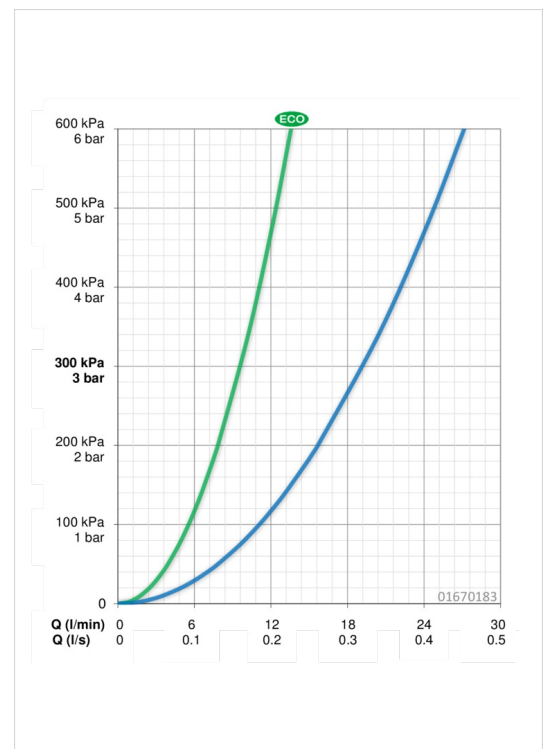

EAN: 4015474525726
static.hansa.com/01670183

- Shower
- Jednopáková
- Montáž na zeď/ nástěnný
- Chrom
- Páka se symboly teplé a studené vody, Jedna ovládací páka / rukojeť
- Funkce pro nastavení maximální teploty a průtoku vody, Teplotní omezovač (lze nastavit dodatečně)
- $\varnothing$ 48 mm keramická eco kartuše pro ovládání teploty a průtoku vody, Zpětný ventil (zpětné ventily)
- Etážky, Krycí deska(y), Tlumiče
- Tělo baterie z mosazy DZR

Technical data

Flow properties

Eco-flow at 3 bar	9.6 l/min
Flow-rate at 3 bar	19.2 l/min

Technical properties

DN-size (nominal dimension)	DN15
Hot water supply	max. +90°C
Working pressure	0.5-10 bar

Regulations

EN standard	EN 817

Approvals and Declarations

KIWA	K6116/08