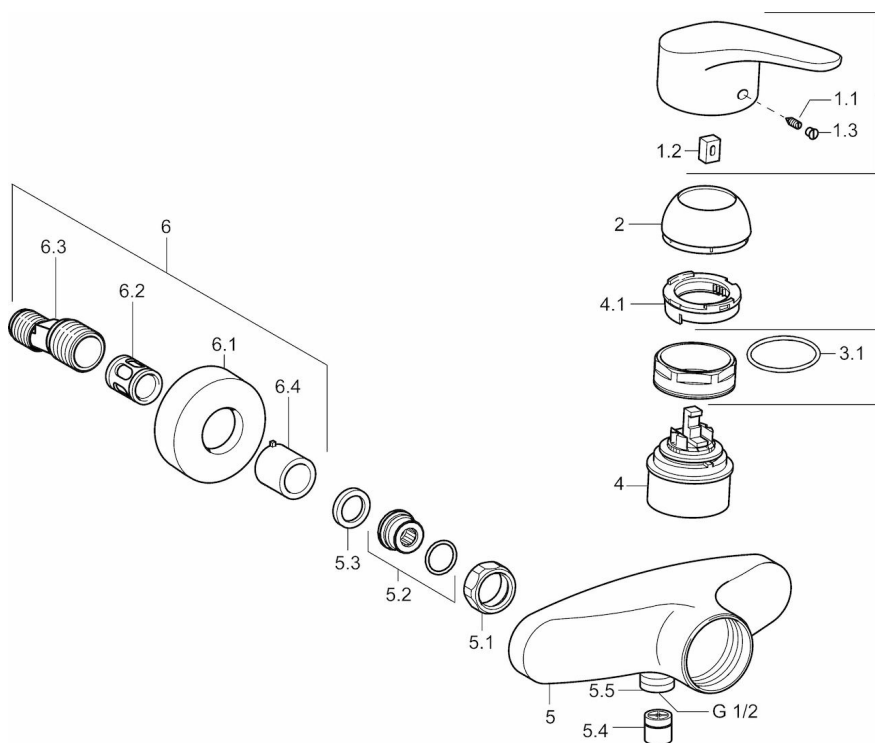

EAN: 4015474525726
static.hansa.com/01670183

- Shower
- Jednopáková
- Montáž na zeď/ nástěnný
- Chrom
- Páka se symboly teplé a studené vody, Jedna ovládací páka / rukojeť
- Funkce pro nastavení maximální teploty a průtoku vody, Teplotní omezovač (lze nastavit dodatečně)
- \varnothing 48 mm keramická eco kartuše pro ovládání teploty a průtoku vody, Zpětný ventil (zpětné ventily)
- Etážky, Krycí deska(y), Tlumiče
- Tělo baterie z mosazy DZR

Technical data

Flow properties

Eco-flow at 3 bar	9.6 l/min
Flow-rate at 3 bar	19.2 l/min

Technical properties

DN-size (nominal dimension)	DN15
Hot water supply	max. +90°C
Working pressure	0.5-10 bar

Regulations

EN standard	EN 817
-------------	--------

Approvals and Declarations

KIWA	K6116/08
------	----------

Spare parts

SP01670183

	Name	Code
1	Páka, L=93 mm	01880083
1.1	Šroub, M5x8, SW2.5	59904755
1.2	Kluzné pouzdro (osazené)	59904778
1.3	Záslepka Šedý	59912112
2	Krytka	59912638
3	Oční šroub, M50x1, SW45	59904775
3.1	O-kroužek, d 43x2.5	59911166
3.4	Kartuše, 4.8 eco	59904601
4.1	Stavěcí kroužek	59904759
5.1	Připojovací matice, G3/4, AF 30	59902230
5.2	Přistoupení	59913400
5.3	Těsnící kroužek, 23.9x15.2x2	59902689
5.4	Zpětný ventil	59905714
5.5	Závit bradavky, G 1/2 x M 18 x 1	59911384
6.1	Kryt příruby	59912652
6.2	Tlumič	59904792
6.3	Excentrická spojka, G3/4 x G1/2	59910254
6.4	Růžice	59912651