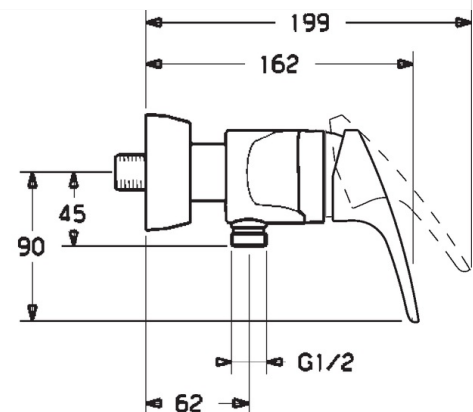

EAN: 4015474525726
static.hansa.com/01670183

- Shower
- Jednopáková
- Montáž na zeď/ nástěnný
- Chrom
- Páka se symboly teplé a studené vody, Jedna ovládací páka / rukojeť
- Funkce pro nastavení maximální teploty a průtoku vody, Teplotní omezovač (lze nastavit dodatečně)
- \varnothing 48 mm keramická eco kartuše pro ovládání teploty a průtoku vody, Zpětný ventil (zpětné ventily)
- Etážky, Krycí deska(y), Tlumiče
- Tělo baterie z mosazy DZR

Technical data

Flow properties

Eco-flow at 3 bar	9.6 l/min
Flow-rate at 3 bar	19.2 l/min

Technical properties

DN-size (nominal dimension)	DN15
Hot water supply	max. +90°C
Working pressure	0.5-10 bar

Regulations

EN standard	EN 817
-------------	--------

Approvals and Declarations

KIWA	K6116/08
------	----------

Spare parts

SP01670183

	Name	Code
1	Páka, L=93 mm	01880083
1.1	Šroub, M5x8, SW2.5	59904755
1.2	Kluzné pouzdro (osazené)	59904778
1.3	Záslepka Šedý	59912112
2	Krytka	59912638
3	Oční šroub, M50x1, SW45	59904775
3.1	O-kroužek, d 43x2.5	59911166
3.4	Kartuše, 4.8 eco	59904601
4.1	Stavěcí kroužek	59904759
5.1	Připojovací matice, G3/4, AF 30	59902230
5.2	Přistoupení	59913400
5.3	Těsnící kroužek, 23.9x15.2x2	59902689
5.4	Zpětný ventil	59905714
5.5	Závit bradavky, G 1/2 x M 18 x 1	59911384
6.1	Kryt příruby	59912652
6.2	Tlumič	59904792
6.3	Excentrická spojka, G3/4 x G1/2	59910254
6.4	Růžice	59912651