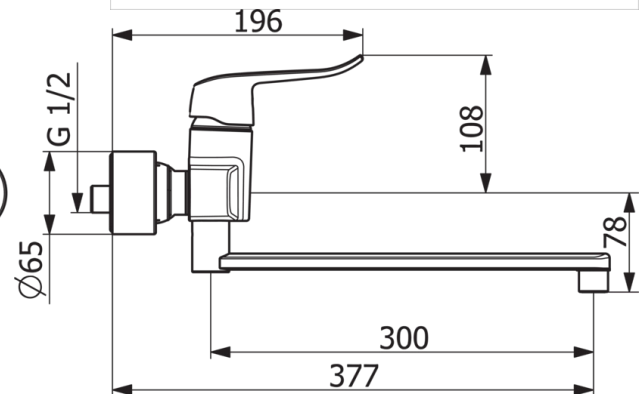

EAN: 4057304013133
static.hansa.com/01546283

- Washbasin
- HealthCare
- Jednopáková
- Montáž na zeď/ nástěnný
- Chrom
- Otočné výtokové rameno, Možnost omezení rozsahu otáčení, Profilová konstrukce
- Aerátor s laminárním křišťálově čistým proudem
- Dlouhá páka, Páka se symboly teplé a studené vody, Jedna ovládací páka / rukojeť
- Funkce pro nastavení maximální teploty a průtoku vody, Teplotní omezovač (lze nastavit dodatečně)
- Filtr(y) na nečistoty, \varnothing 40 mm keramická kartuše pro ovládní teploty a průtoku vody
- Etážky, Krycí deska(y), Uzavírací ventil(y), Tlumiče, Trojitě těsněný vnější díl
- Tělo baterie z mosazy DZR, Vodní cesty bez poniklování

Technical data

Flow properties

Flow-rate at 3 bar (with flow reducers) **10.2 l/min**

Technical properties

DN-size (nominal dimension) **DN15**
 Hot water supply **max. +90°C**
 Working pressure **0.5-10 bar**
 Connection size **G1/2**
 Installation width **CC150± 15 mm**
 Projection **377 mm**
 Material **brass**

Regulations

EN standard **EN 817**
 Noise class **I (ISO 3822)**

Approvals and Declarations

KIWA **K6116/08**

Spare parts

SP01536286

	Name	Code
01	Páka, L=136	59914719
01	Dlouhá páka, L=162	59914716
02	Krytka	59914454
03	Upevňovací matice, M42 x1,5, SW 38	59914128
04	Kartuše, 4.0 Classic	59914129
05	Kryt příruby	59914717
06	Těsnění s filtrem, G3/4	59911076
07	Těsnění výtokového ramene	59914720
08	Omezovač, 120°	59914728
09	Omezovač, 60° / 0°	59914264
10	Výtokové rameno, L=300	59914660
10	Výtokové rameno, L=200	59914659
10	Výtokové rameno, L=100	59914658
11	Aerator, M22x1 PL HC STD A Laminar	59914732