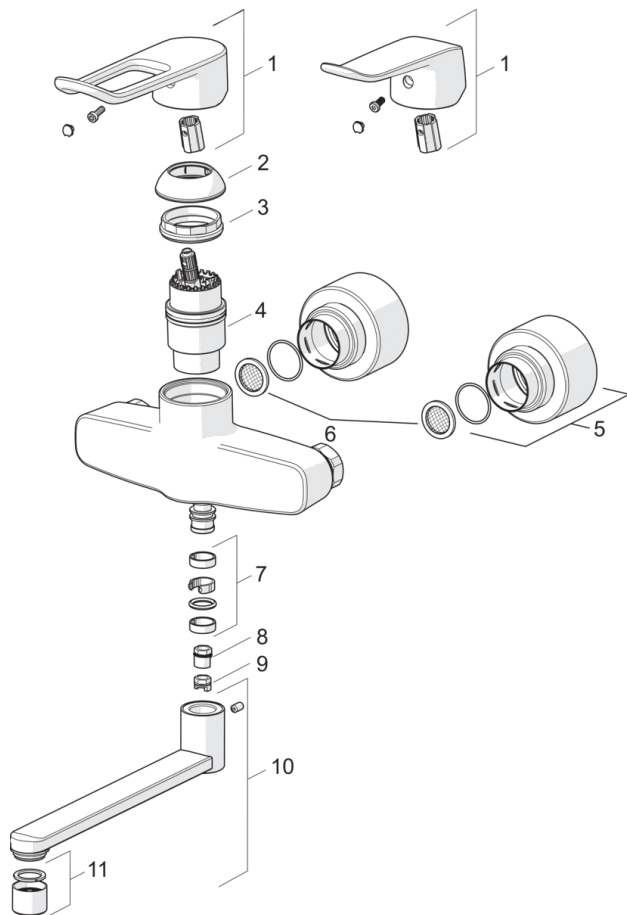

EAN: 4057304013133
static.hansa.com/01546283

- Washbasin
- HealthCare
- Jednopáková
- Montáž na zeď/ nástěnný
- Chrom
- Otočné výtokové rameno, Možnost omezení rozsahu otáčení, Profilová konstrukce
- Aerátor s laminárním křišťálově čistým proudem
- Dlouhá páka, Páka se symboly teplé a studené vody, Jedna ovládací páka / rukojeť
- Funkce pro nastavení maximální teploty a průtoku vody, Teplotní omezovač (lze nastavit dodatečně)
- Filtr(y) na nečistoty, \varnothing 40 mm keramická kartuše pro ovládní teploty a průtoku vody
- Etážky, Krycí deska(y), Uzavírací ventil(y), Tlumiče, Trojitě těsněný vnější díl
- Tělo baterie z mosazy DZR, Vodní cesty bez poniklování

Technical data

Flow properties

Flow-rate at 3 bar (with flow reducers) **10.2 l/min**

Technical properties

DN-size (nominal dimension) **DN15**
 Hot water supply **max. +90°C**
 Working pressure **0.5-10 bar**
 Connection size **G1/2**
 Installation width **CC150± 15 mm**
 Projection **377 mm**
 Material **brass**

Regulations

EN standard **EN 817**
 Noise class **I (ISO 3822)**

Approvals and Declarations

KIWA **K6116/08**

Spare parts

SP01536286

	Name	Code
01	Páka, L=136	59914719
01	Dlouhá páka, L=162	59914716
02	Krytka	59914454
03	Upevňovací matice, M42 x1,5, SW 38	59914128
04	Kartuše, 4.0 Classic	59914129
05	Kryt příruby	59914717
06	Těsnění s filtrem, G3/4	59911076
07	Těsnění výtokového ramene	59914720
08	Omezovač, 120°	59914728
09	Omezovač, 60° / 0°	59914264
10	Výtokové rameno, L=300	59914660
10	Výtokové rameno, L=200	59914659
10	Výtokové rameno, L=100	59914658
11	Aerator, M22x1 PL HC STD A Laminar	59914732