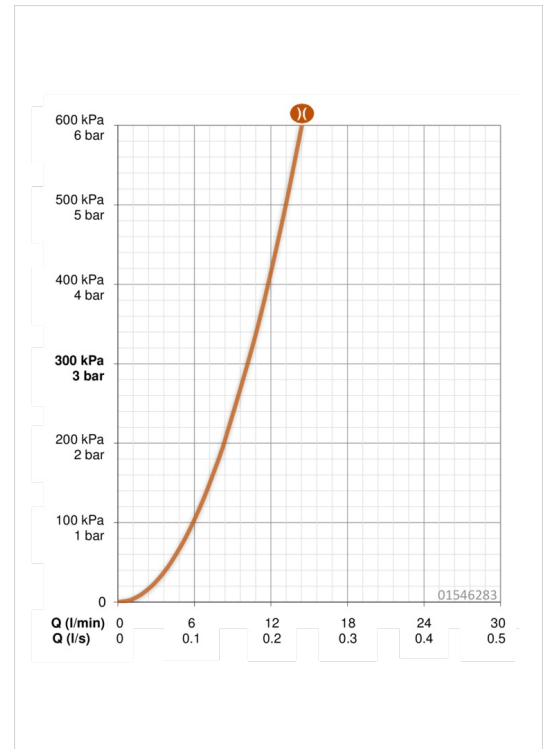

EAN: 4057304013133
static.hansa.com/01546283

- Washbasin
- HealthCare
- Jednopáková
- Montáž na zeď/ nástěnný
- Chrom
- Otočné výtokové rameno, Možnost omezení rozsahu otáčení, Profilová konstrukce
- Aerátor s laminárním křišťálově čistým proudem
- Dlouhá páka, Páka se symboly teplé a studené vody, Jedna ovládací páka / rukojeť
- Funkce pro nastavení maximální teploty a průtoku vody, Teplotní omezovač (lze nastavit dodatečně)
- Filtr(y) na nečistoty, $\varnothing$ 40 mm keramická kartuše pro ovládní teploty a průtoku vody
- Etážky, Krycí deska(y), Uzavírací ventil(y), Tlumiče, Trojitě těsněný vnější díl
- Tělo baterie z mosazy DZR, Vodní cesty bez poniklování

Technical data

Flow properties

Flow-rate at 3 bar (with flow reducers) **10.2 l/min**

Technical properties

DN-size (nominal dimension) **DN15**
Hot water supply **max. +90°C**
Working pressure **0.5-10 bar**
Connection size **G1/2**
Installation width **CC150± 15 mm**
Projection **377 mm**
Material **brass**

Regulations

EN standard **EN 817**
Noise class **I (ISO 3822)**

Approvals and Declarations

KIWA **K6116/08**