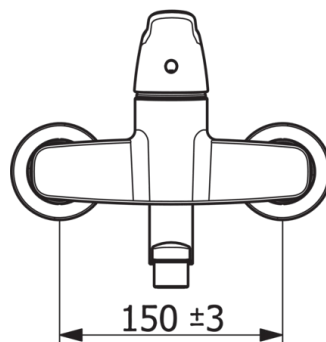

EAN: 4057304013126
static.hansa.com/01536283

- Washbasin
- HealthCare
- Jednopáková
- Montáž na zeď/ nástěnný
- Chrom
- Otočné výtokové rameno, Možnost omezení rozsahu otáčení
- Aerátor s laminárním křišťálově čistým proudem
- Dlouhá páka, Páka se symboly teplé a studené vody, Jedna ovládací páka / rukojeť
- Funkce pro nastavení maximální teploty a průtoku vody, Teplotní omezovač (lze nastavit dodatečně)
- Filtr(y) na nečistoty, \varnothing 40 mm keramická kartuše pro ovládání teploty a průtoku vody
- Etážky, Krycí deska(y), Uzavírací ventil(y), Tlumiče, Trojitě těsněný vnější díl
- Tělo baterie z mosazy DZR, Vodní cesty bez poniklování

Technical data

Flow properties

Flow-rate at 3 bar (with flow reducers) **10.2 l/min**

Technical properties

DN-size (nominal dimension) **DN15**
 Hot water supply **max. +90°C**
 Working pressure **0.5-10 bar**
 Connection size **G1/2**
 Installation width **CC150± 15 mm**
 Projection **277 mm**
 Material **brass**

Regulations

EN standard **EN 817**
 Noise class **I (ISO 3822)**

Approvals and Declarations

KIWA **K6116/08**

Spare parts

SP01536286

	Name	Code
01	Páka, L=136	59914719
01	Dlouhá páka, L=162	59914716
02	Krytka	59914454
03	Upevňovací matice, M42 x1,5, SW 38	59914128
04	Kartuše, 4.0 Classic	59914129
05	Kryt příruby	59914717
06	Těsnění s filtrem, G3/4	59911076
07	Těsnění výtokového ramene	59914720
08	Omezovač, 120°	59914728
09	Omezovač, 60° /0°	59914264
10	Výtokové rameno, L=300	59914660
10	Výtokové rameno, L=200	59914659
10	Výtokové rameno, L=100	59914658
11	Aerator, M22x1 PL HC STD A Laminar	59914732