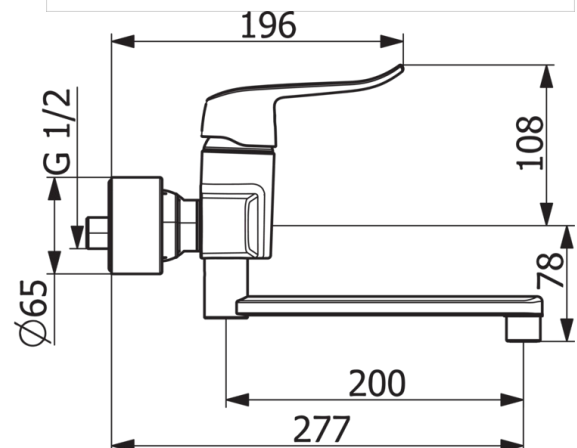

EAN: 4057304013126
static.hansa.com/01536283

- Washbasin
- HealthCare
- Jednopáková
- Montáž na zeď/ nástěnný
- Chrom
- Otočné výtokové rameno, Možnost omezení rozsahu otáčení
- Aerátor s laminárním křišťálově čistým proudem
- Dlouhá páka, Páka se symboly teplé a studené vody, Jedna ovládací páka / rukojeť
- Funkce pro nastavení maximální teploty a průtoku vody, Teplotní omezovač (lze nastavit dodatečně)
- Filtr(y) na nečistoty, \varnothing 40 mm keramická kartuše pro ovládání teploty a průtoku vody
- Etážky, Krycí deska(y), Uzavírací ventil(y), Tlumiče, Trojitě těsněný vnější díl
- Tělo baterie z mosazy DZR, Vodní cesty bez poniklování

Technical data

Flow properties

Flow-rate at 3 bar (with flow reducers) **10.2 l/min**

Technical properties

DN-size (nominal dimension) **DN15**
 Hot water supply **max. +90°C**
 Working pressure **0.5-10 bar**
 Connection size **G1/2**
 Installation width **CC150± 15 mm**
 Projection **277 mm**
 Material **brass**

Regulations

EN standard **EN 817**
 Noise class **I (ISO 3822)**

Approvals and Declarations

KIWA **K6116/08**

Spare parts

SP01536286

	Name	Code
01	Páka, L=136	59914719
01	Dlouhá páka, L=162	59914716
02	Krytka	59914454
03	Upevňovací matice, M42 x1,5, SW 38	59914128
04	Kartuše, 4.0 Classic	59914129
05	Kryt příruby	59914717
06	Těsnění s filtrem, G3/4	59911076
07	Těsnění výtokového ramene	59914720
08	Omezovač, 120°	59914728
09	Omezovač, 60° /0°	59914264
10	Výtokové rameno, L=300	59914660
10	Výtokové rameno, L=200	59914659
10	Výtokové rameno, L=100	59914658
11	Aerator, M22x1 PL HC STD A Laminar	59914732