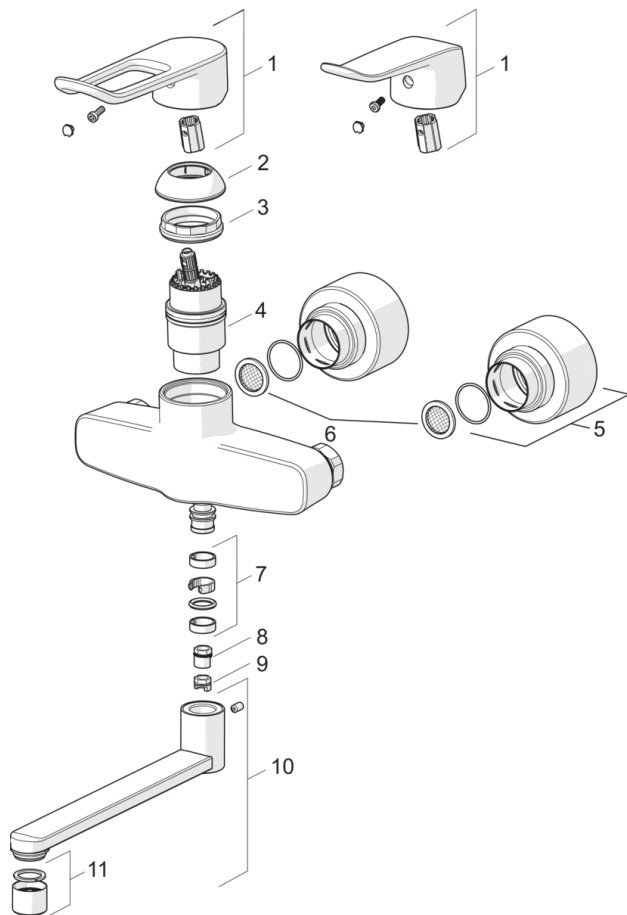

EAN: 4057304013126
static.hansa.com/01536283

- Washbasin
- HealthCare
- Jednopáková
- Montáž na zeď/ nástěnný
- Chrom
- Otočné výtokové rameno, Možnost omezení rozsahu otáčení
- Aerátor s laminárním křišťálově čistým proudem
- Dlouhá páka, Páka se symboly teplé a studené vody, Jedna ovládací páka / rukojeť
- Funkce pro nastavení maximální teploty a průtoku vody, Teplotní omezovač (lze nastavit dodatečně)
- Filtr(y) na nečistoty, \varnothing 40 mm keramická kartuše pro ovládání teploty a průtoku vody
- Etážky, Krycí deska(y), Uzavírací ventil(y), Tlumiče, Trojitě těsněný vnější díl
- Tělo baterie z mosazy DZR, Vodní cesty bez poniklování

Technical data

Flow properties

Flow-rate at 3 bar (with flow reducers) **10.2 l/min**

Technical properties

DN-size (nominal dimension) **DN15**
 Hot water supply **max. +90°C**
 Working pressure **0.5-10 bar**
 Connection size **G1/2**
 Installation width **CC150± 15 mm**
 Projection **277 mm**
 Material **brass**

Regulations

EN standard **EN 817**
 Noise class **I (ISO 3822)**

Approvals and Declarations

KIWA **K6116/08**

Spare parts

SP01536286

	Name	Code
01	Páka, L=136	59914719
01	Dlouhá páka, L=162	59914716
02	Krytka	59914454
03	Upevňovací matice, M42 x1,5, SW 38	59914128
04	Kartuše, 4.0 Classic	59914129
05	Kryt příruby	59914717
06	Těsnění s filtrem, G3/4	59911076
07	Těsnění výtokového ramene	59914720
08	Omezovač, 120°	59914728
09	Omezovač, 60° /0°	59914264
10	Výtokové rameno, L=300	59914660
10	Výtokové rameno, L=200	59914659
10	Výtokové rameno, L=100	59914658
11	Aerator, M22x1 PL HC STD A Laminar	59914732