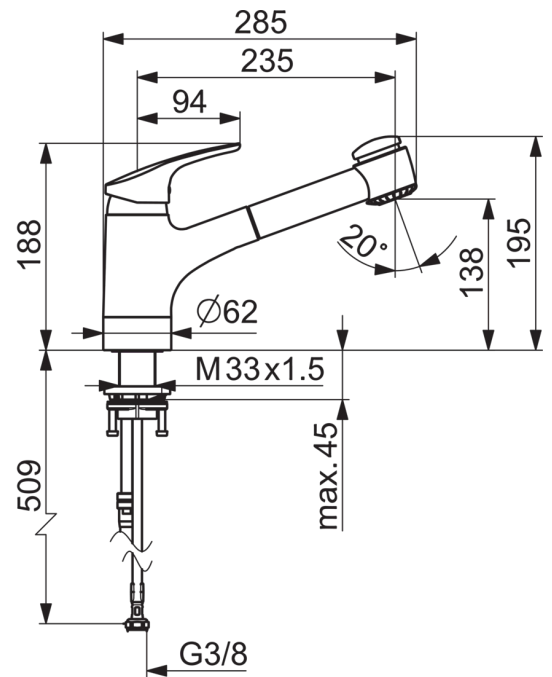

EAN: 4015474276628
static.hansa.com/01382283

- Kitchen
- Jednopáková
- Stojánková
- Chrom
- Otočné výtokové rameno, Vytahovací výtokové rameno, Litá konstrukce
- CASCADE® aerátor
- Páka se symboly teplé a studené vody, Jedna ovládací páka / rukojeť
- Sprchová hadice (1400 mm)
- Funkce pro nastavení maximální teploty a průtoku vody, Teplotní omezovač (lze nastavit dodatečně)
- \varnothing 48 mm keramická kartuše pro ovládání teploty a průtoku vody, Zpětný ventil (zpětné ventily)
- Flexibilní připojovací hadice
- povrchy přicházející do styku s pitnou vodou obsahují méně než 0,3 % olova, Tělo baterie z mosazy DZR, Vodní cesty bez poniklování
- zabezpečeno proti zpětnému toku při použití v domácnosti (podle DIN EN 1717)

Technical data

Flow properties

Eco-flow at 3 bar	6.0 l/min
Flow-rate at 3 bar	12.0 l/min

Technical properties

DN-size (nominal dimension)	DN15
Hot water supply	max. +90°C
Working pressure	0.5-10 bar
Connection size	G3/8
Projection	235 mm
Material	brass

Regulations

EN standard	EN 817
-------------	---------------

Spare parts

SP01382283

Name	Code
1 Páka, L=93 mm	01880083
1.1 Šroub, M5x8, SW2,5	59904755
1.2 Kluzné pouzdro (osazené)	59904778
1.3 Záslepka Šedý	59912112
10 Flexibilní hadička, M10 x 1 - 3/8, L=600mm	59912719
10.1 Těsnění, 9,5x14,4x2	59912551
10.2 Šroubení, M10x1, M14x1, L=230	59912718
2 Krytka	59912647
3 Oční šroub, M50x1, SW45	59904775
4 Kartuše, 4,8 eco	59904601
4.1 Stavěcí kroužek	59904759
5.1 Upevňovací set, M33 x 1,5	59912717
5.2 Těsnící sada	59912646
5.3 Upevňovací destička	59910008
6 Výtokové rameno	59912721
6.1 Průchodka	59912724
7 Výsuvné rameno pro kuchyňské baterie	59912722
7.1 Zpětný ventil	59905714
7.2 Sítko ruční sprchy	59913878
7.3 Aerátor, M22/M24	59905901
9 Hadice, L=1400	59912720
9.2 Těsnicí kroužek, d 21x12x2	59912304
9.3 Retainer	59906600