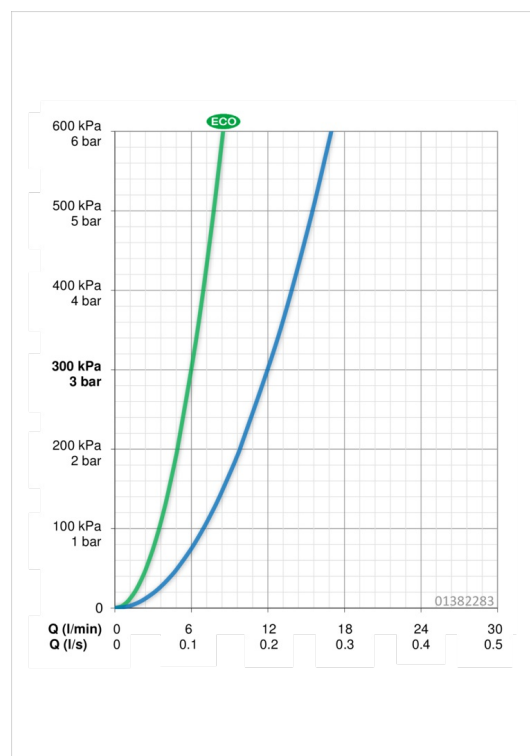

EAN: 4015474276628
static.hansa.com/01382283

- Kitchen
- Jednopáková
- Stojánková
- Chrom
- Otočné výtokové rameno, Vytahovací výtokové rameno, Litá konstrukce
- CASCADE® aerátor
- Páka se symboly teplé a studené vody, Jedna ovládací páka / rukojeť
- Sprchová hadice (1400 mm)
- Funkce pro nastavení maximální teploty a průtoku vody, Teplotní omezovač (lze nastavit dodatečně)
- \varnothing 48 mm keramická kartuše pro ovládání teploty a průtoku vody, Zpětný ventil (zpětné ventily)
- Flexibilní připojovací hadice
- povrchy přicházející do styku s pitnou vodou obsahují méně než 0,3 % olova, Tělo baterie z mosazy DZR, Vodní cesty bez poniklování
- zabezpečeno proti zpětnému toku při použití v domácnosti (podle DIN EN 1717)

Technical data

Flow properties

Eco-flow at 3 bar	6.0 l/min
Flow-rate at 3 bar	12.0 l/min

Technical properties

DN-size (nominal dimension)	DN15
Hot water supply	max. +90°C
Working pressure	0.5-10 bar
Connection size	G3/8
Projection	235 mm
Material	brass

Regulations

EN standard	EN 817
-------------	---------------

Spare parts

SP01382283

Name	Code
1 Páka, L=93 mm	01880083
1.1 Šroub, M5x8, SW2,5	59904755
1.2 Kluzné pouzdro (osazené)	59904778
1.3 Záslepka Šedý	59912112
10 Flexibilní hadička, M10 x 1 - 3/8, L=600mm	59912719
10.1 Těsnění, 9,5x14,4x2	59912551
10.2 Šroubení, M10x1, M14x1, L=230	59912718
2 Krytka	59912647
3 Oční šroub, M50x1, SW45	59904775
4 Kartuše, 4,8 eco	59904601
4.1 Stavěcí kroužek	59904759
5.1 Upevňovací set, M33 x 1,5	59912717
5.2 Těsnící sada	59912646
5.3 Upevňovací destička	59910008
6 Výtokové rameno	59912721
6.1 Průchodka	59912724
7 Výsuvné rameno pro kuchyňské baterie	59912722
7.1 Zpětný ventil	59905714
7.2 Sítko ruční sprchy	59913878
7.3 Aerátor, M22/M24	59905901
9 Hadice, L=1400	59912720
9.2 Těsnicí kroužek, d 21x12x2	59912304
9.3 Retainer	59906600