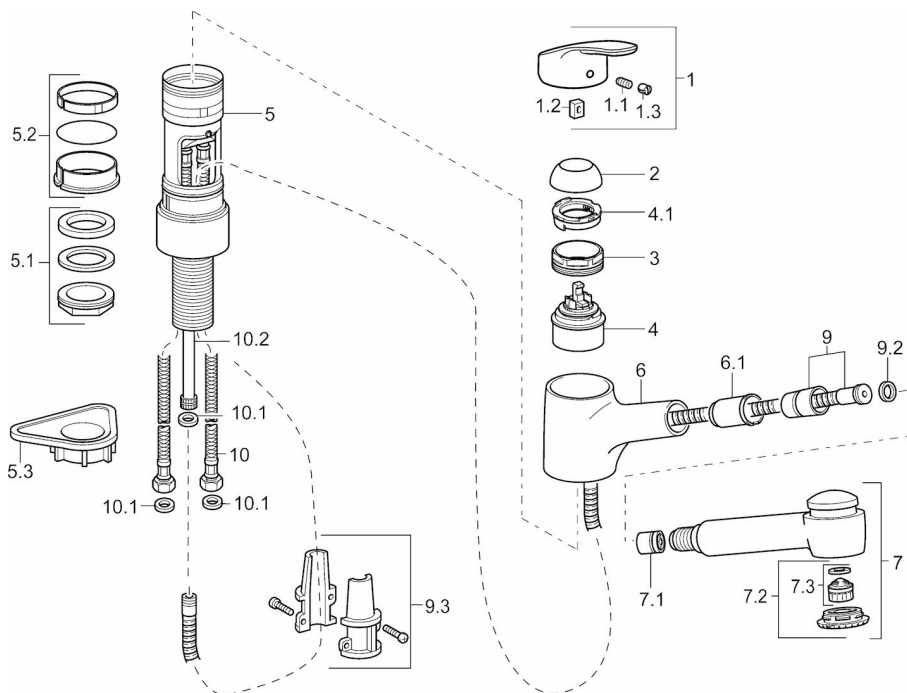

EAN: 4015474276628
static.hansa.com/01382283

- Kitchen
- Jednopáková
- Stojánková
- Chrom
- Otočné výtokové rameno, Vytahovací výtokové rameno, Litá konstrukce
- CASCADE® aerátor
- Páka se symboly teplé a studené vody, Jedna ovládací páka / rukojeť
- Sprchová hadice (1400 mm)
- Funkce pro nastavení maximální teploty a průtoku vody, Teplotní omezovač (lze nastavit dodatečně)
- \varnothing 48 mm keramická kartuše pro ovládání teploty a průtoku vody, Zpětný ventil (zpětné ventily)
- Flexibilní připojovací hadice
- povrchy přicházející do styku s pitnou vodou obsahují méně než 0,3 % olova, Tělo baterie z mosazy DZR, Vodní cesty bez poniklování
- zabezpečeno proti zpětnému toku při použití v domácnosti (podle DIN EN 1717)

Technical data

Flow properties

Eco-flow at 3 bar	6.0 l/min
Flow-rate at 3 bar	12.0 l/min

Technical properties

DN-size (nominal dimension)	DN15
Hot water supply	max. +90°C
Working pressure	0.5-10 bar
Connection size	G3/8
Projection	235 mm
Material	brass

Regulations

EN standard	EN 817
-------------	---------------

Spare parts

SP01382283

Name	Code
1 Páka, L=93 mm	01880083
1.1 Šroub, M5x8, SW2,5	59904755
1.2 Kluzné pouzdro (osazené)	59904778
1.3 Záslepka Šedý	59912112
10 Flexibilní hadička, M10 x 1 - 3/8, L=600mm	59912719
10.1 Těsnění, 9,5x14,4x2	59912551
10.2 Šroubení, M10x1, M14x1, L=230	59912718
2 Krytka	59912647
3 Oční šroub, M50x1, SW45	59904775
4 Kartuše, 4,8 eco	59904601
4.1 Stavěcí kroužek	59904759
5.1 Upevňovací set, M33 x 1,5	59912717
5.2 Těsnící sada	59912646
5.3 Upevňovací destička	59910008
6 Výtokové rameno	59912721
6.1 Průchodka	59912724
7 Výsuvné rameno pro kuchyňské baterie	59912722
7.1 Zpětný ventil	59905714
7.2 Sítko ruční sprchy	59913878
7.3 Aerátor, M22/M24	59905901
9 Hadice, L=1400	59912720
9.2 Těsnicí kroužek, d 21x12x2	59912304
9.3 Retainer	59906600