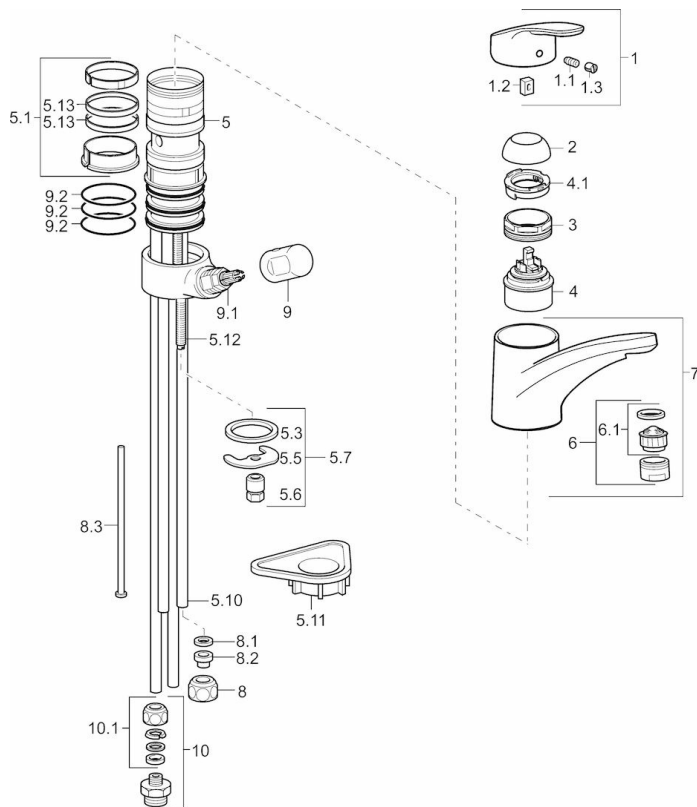

EAN: 4015474276611
static.hansa.com/01211183

- Kitchen
- Jednopáková, Nízký tlak, Dishwasher valve
- Stojánková
- Chrom
- Otočné výtokové rameno, Litá konstrukce
- Aerátor s laminárním křišťálově čistým proudem, CASCADE® aerátor
- Mechanický uzavírací ventil pro myčku nebo pračku
- Páka se symboly teplé a studené vody, Jedna ovládací páka / rukojeť
- Funkce pro nastavení maximální teploty a průtoku vody, Teplotní omezovač (lze nastavit dodatečně)
- \varnothing 48 mm keramická eco kartuše pro ovládání teploty a průtoku vody
- Měděné přípojovací trubky
- Tělo baterie z mosazy DZR, povrchy přicházející do styku s pitnou vodou obsahují méně než 0,3 % olova, Vodní cesty bez poniklování

Technical data

Technical properties

DN-size (nominal dimension)	DN15
Hot water supply	max. +90°C
Working pressure	1-5 bar
Projection	203 mm
Material	brass

Regulations

EN standard	EN 817
-------------	---------------

Spare parts

SP01211183

Name	Code
1 Páka, L=93 mm	01880083
1.1 Šroub, M5x8, SW2.5	59904755
1.2 Kluzné pouzdro (osazené)	59904778
1.3 Záslepka Šedý	59912112
10 Connector nipple, G3/4 x G3/8	59910940
10.1 Šroubení	59910377
2 Krytka	59912647
3 Upevňovací šroub, M50x1, SW45	59904890
4 Kartuše, 4.8 eco	59904601
4.1 Stavěcí kroužek	59904759
5.1 Těsnící sada	59912646
5.10 Roura, 8x530	59911895
5.11 Upevňovací destička	59910008
5.12 Upevňovací šroub, M8x1, L=140	59912474
5.13 Těsnění, 40.3x6	59911387
5.2 Distanční podložka, 30 mm	59912710
5.3 Těsnění, 37x48x3.5	59911422
5.5 Upevňovací deska	59904765
5.6 Šroub, M8x1, SW13	59904766
5.7 Upevňovací set	59910749
6 Aerátor, M24x1, Low pressure	59902692
6.1 Aerátor, M22/24, ND	59901553
7 Výtokové rameno	59912711
8 Montáž matice	59904969
8.1 Těsnící sada, 14.9x8.5x1	59902352
8.2 Těsnící sada, 10x8	59902272
8.3 Hadice	59902151
9 Ovládací páka	59910370
9.1 Vršek, G1/2	59913457
9.2 O-kroužek, d 45x2.5	59911151