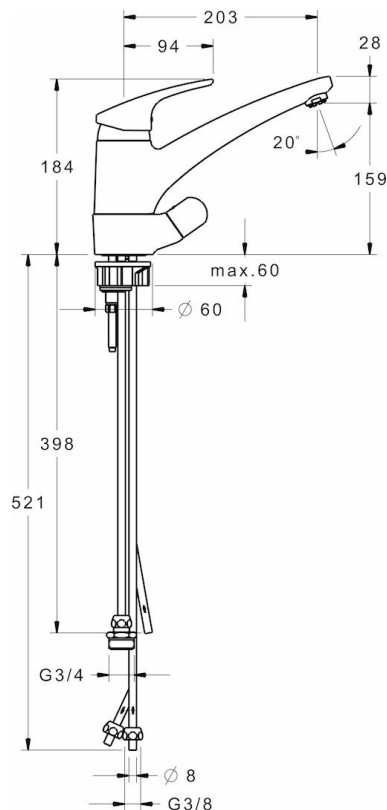

EAN: 4015474276611
static.hansa.com/01211183

- Kitchen
- Jednopáková, Nízký tlak, Dishwasher valve
- Stojánková
- Chrom
- Otočné výtokové rameno, Litá konstrukce
- Aerátor s laminárním křišťálově čistým proudem, CASCADE® aerátor
- Mechanický uzavírací ventil pro myčku nebo pračku
- Páka se symboly teplé a studené vody, Jedna ovládací páka / rukojeť
- Funkce pro nastavení maximální teploty a průtoku vody, Teplotní omezovač (lze nastavit dodatečně)
- \varnothing 48 mm keramická eco kartuše pro ovládání teploty a průtoku vody
- Měděné přípojovací trubky
- Tělo baterie z mosazy DZR, povrchy přicházející do styku s pitnou vodou obsahují méně než 0,3 % olova, Vodní cesty bez poniklování

Technical data

Technical properties

DN-size (nominal dimension)	DN15
Hot water supply	max. +90°C
Working pressure	1-5 bar
Projection	203 mm
Material	brass

Regulations

EN standard	EN 817
-------------	---------------

Spare parts

SP01211183

Name	Code
1 Páka, L=93 mm	01880083
1.1 Šroub, M5x8, SW2.5	59904755
1.2 Kluzné pouzdro (osazené)	59904778
1.3 Záslepka Šedý	59912112
10 Connector nipple, G3/4 x G3/8	59910940
10.1 Šroubení	59910377
2 Krytka	59912647
3 Upevňovací šroub, M50x1, SW45	59904890
4 Kartuše, 4.8 eco	59904601
4.1 Stavěcí kroužek	59904759
5.1 Těsnící sada	59912646
5.10 Roura, 8x530	59911895
5.11 Upevňovací destička	59910008
5.12 Upevňovací šroub, M8x1, L=140	59912474
5.13 Těsnění, 40.3x6	59911387
5.2 Distanční podložka, 30 mm	59912710
5.3 Těsnění, 37x48x3.5	59911422
5.5 Upevňovací deska	59904765
5.6 Šroub, M8x1, SW13	59904766
5.7 Upevňovací set	59910749
6 Aerátor, M24x1, Low pressure	59902692
6.1 Aerátor, M22/24, ND	59901553
7 Výtokové rameno	59912711
8 Montáž matice	59904969
8.1 Těsnící sada, 14.9x8.5x1	59902352
8.2 Těsnící sada, 10x8	59902272
8.3 Hadice	59902151
9 Ovládací páka	59910370
9.1 Vršek, G1/2	59913457
9.2 O-kroužek, d 45x2.5	59911151