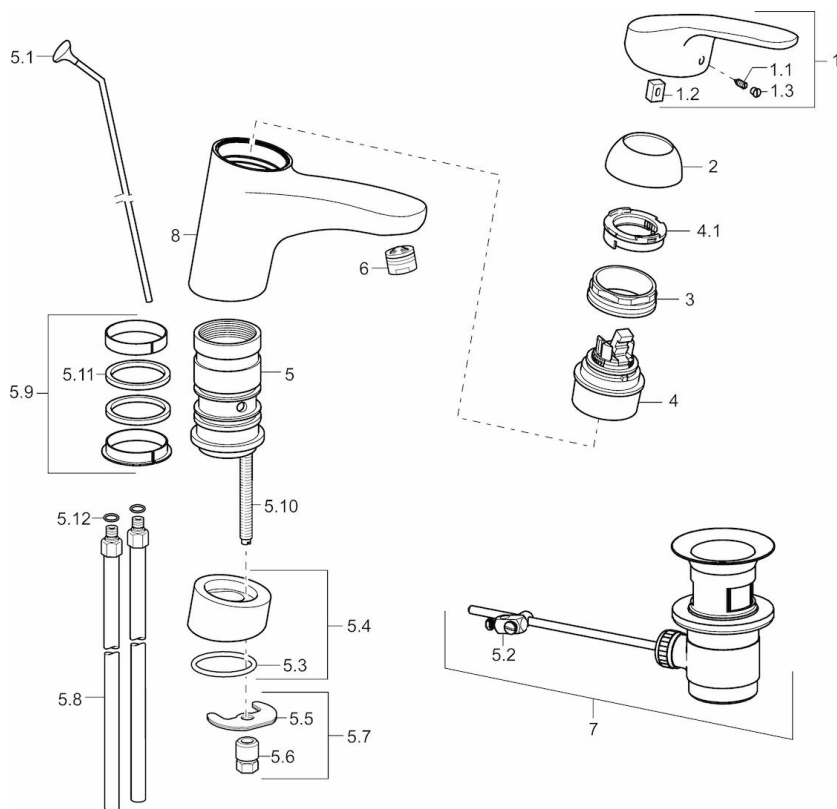

EAN: 4015474271197  
[static.hansa.com/01182183](http://static.hansa.com/01182183)

- Washbasin
- Jednopáková
- Stojánková
- Chrom
- Otočné výtokové rameno
- PCA® aerátor s konstatním průtokovým množstvím nezávislým na změnách tlaku, Výkyvný aerator
- Páka se symboly teplé a studené vody, Jedna ovládací páka / rukojeť
- Funkce pro nastavení maximální teploty a průtoku vody, Teplotní omezovač (lze nastavit dodatečně)
- ø 48 mm keramická eco kartuše pro ovládání teploty a průtoku vody
- Měděné přípojovací trubky
- Tělo baterie z mosazy DZR
- WithoutPopUpWaste, WithoutDrawRodOpening

### Technical properties

DN-size (nominal dimension)	<b>DN15</b>
Hot water supply	<b>max. +90°C</b>
Working pressure	<b>0.5-10 bar</b>
Connection size	<b>Ø10</b>
Projection	<b>157 mm</b>
Material	<b>brass</b>

### Regulations

EN standard	<b>EN 817</b>
-------------	---------------

### SP01192183

	Name	Code
1	Páka, L=93 mm	01880083
1	Páka, 138 mm	01880076
1.1	Šroub, M5x8, SW2.5	59904755
1.2	Kluzné pouzdro (osazené)	59904778
1.3	Záslepka Šedý	59912112
2	Krytka	59912647
3	Upevňovací šroub, M50x1, SW45	59904890
4	Kartuše, 4.8 eco	59904601
4.1	Stavěcí kroužek	59904759
5.1	Ovládací táhlo vypouštěcího ventilu	59914050
5.10	Upevňovací šroub, M8x1, L=140	59912474
5.11	Těsnění, 40.3x6	59911387
5.12	O-kroužek, d 7.65x1.78	59902337
5.2	Spojovací díl táhel	59904624
5.4	Distanční podložka	59914051
5.5	Upevňovací deska	59904765
5.6	Šroub, M8x1, SW13	59904766
5.7	Upevňovací set	59910749
5.8	Šroubení, L=430, M10x1	59912550
5.9	Těsnící sada	59912646
6	Aerator, M24x1 (2011-)	59913739
7	Vypouštěcí ventil	59904620
8	Výtokové rameno	59914052