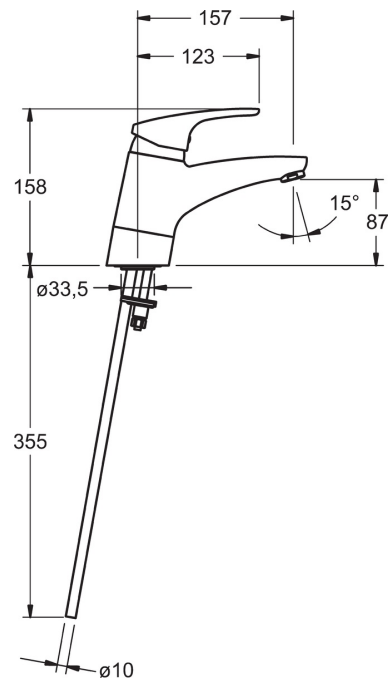

Spare parts

SP01192183

	Name	Code
1	Páka, L=93 mm	01880083
1	Páka, 138 mm	01880076
1.1	Šroub, M5x8, SW2.5	59904755
1.2	Kluzné pouzdro (osazené)	59904778
1.3	Záslepka Šedý	59912112
2	Krytka	59912647
3	Upevňovací šroub, M50x1, SW45	59904890
4	Kartuše, 4.8 eco	59904601
4.1	Stavěcí kroužek	59904759
5.1	Ovládací táhlo vypouštěcího ventilu	59914050
5.10	Upevňovací šroub, M8x1, L=140	59912474
5.11	Těsnění, 40.3x6	59911387
5.12	O-kroužek, d 7.65x1.78	59902337
5.2	Spojovací díl táhel	59904624
5.4	Distanční podložka	59914051
5.5	Upevňovací deska	59904765
5.6	Šroub, M8x1, SW13	59904766
5.7	Upevňovací set	59910749
5.8	Šroubení, L=430, M10x1	59912550
5.9	Těsnící sada	59912646
6	Aerator, M24x1 (2011-)	59913739
7	Vypouštěcí ventil	59904620
8	Výtokové rameno	59914052