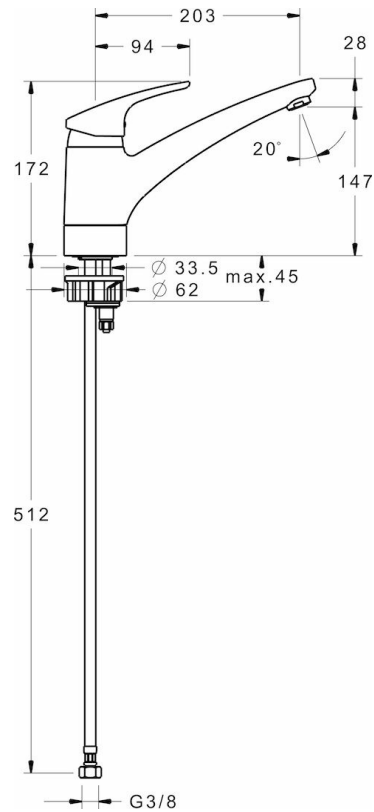

EAN: 4015474276543
static.hansa.com/01142283

Single-lever kitchen mixer, DN 15

- Kitchen
- Jednopáková
- Stojánková
- Chrom
- Otočné výtokové rameno, Litá konstrukce
- CASCADE® aerátor
- Páka se symboly teplé a studené vody, Jedna ovládací páka / rukojeť
- Funkce pro nastavení maximální teploty a průtoku vody, Teplotní omezovač (lze nastavit dodatečně)
- ø 48 mm keramická eco kartuše pro ovládání teploty a průtoku vody
- Flexibilní připojovací hadice
- Tělo baterie z mosazy DZR, povrchy přicházející do styku s pitnou vodou obsahují méně než 0,3 % olova, Vodní cesty bez poniklování, Montážní systém Rapid

Technical data

Flow properties

| | |
|--------------------|-------------------|
| Eco-flow at 3 bar | 7.2 l/min |
| Flow-rate at 3 bar | 12.0 l/min |

Technical properties

| | |
|-----------------------------|-------------------|
| DN-size (nominal dimension) | DN15 |
| Hot water supply | max. +90°C |
| Working pressure | 0.5-10 bar |
| Connection size | G3/8 |
| Projection | 203 mm |
| Material | brass |

Spare parts

SP01142283

| | Name | Code |
|------|--|----------|
| 1 | Páka, L=93 mm | 01880083 |
| 1.1 | Šroub, M5x8, SW2.5 | 59904755 |
| 1.2 | Kluzné pouzdro (osazené) | 59904778 |
| 1.3 | Záslepka Šedý | 59912112 |
| 2 | Krytka | 59912647 |
| 3 | Upevňovací šroub, M50x1, SW45 | 59904890 |
| 4 | Kartuše, 4.8 eco | 59904601 |
| 4.1 | Stavěcí kroužek | 59904759 |
| 5.1 | Těsnící sada | 59912646 |
| 5.11 | Upevňovací destička | 59910008 |
| 5.12 | Upevňovací šroub, M8x1, L=140 | 59912474 |
| 5.13 | Těsnění, 40.3x6 | 59911387 |
| 5.14 | Těsnění, 9.5x14.4x2 | 59912551 |
| 5.2 | Distanční podložka, 30 mm | 59912710 |
| 5.3 | Těsnění, 37x48x3.5 | 59911422 |
| 5.5 | Upevňovací deska | 59904765 |
| 5.6 | Šroub, M8x1, SW13 | 59904766 |
| 5.7 | Upevňovací set | 59910749 |
| 5.9 | Flexibilní hadička, M10 x 1 - 3/8", L=500 mm | 59911767 |
| 7 | Výtokové rameno | 59912711 |
| 8 | Aerator, M24x1 A (2011-) | 59913740 |