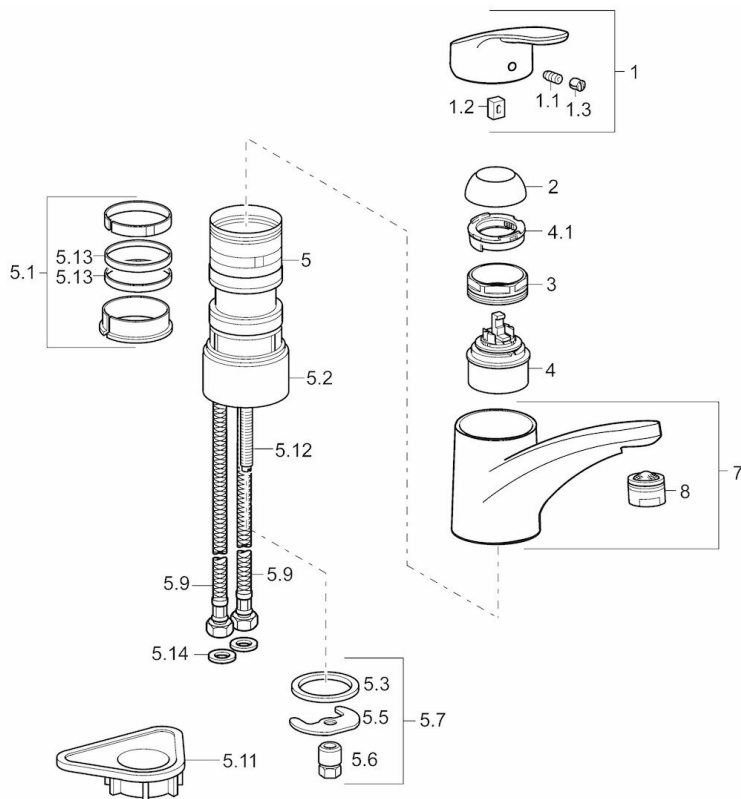

EAN: 4015474276543
static.hansa.com/01142283

Single-lever kitchen mixer, DN 15

- Kitchen
- Jednopáková
- Stojánková
- Chrom
- Otočné výtokové rameno, Litá konstrukce
- CASCADE® aerátor
- Páka se symboly teplé a studené vody, Jedna ovládací páka / rukojeť
- Funkce pro nastavení maximální teploty a průtoku vody, Teplotní omezovač (lze nastavit dodatečně)
- ø 48 mm keramická eco kartuše pro ovládání teploty a průtoku vody
- Flexibilní připojovací hadice
- Tělo baterie z mosazy DZR, povrchy přicházející do styku s pitnou vodou obsahují méně než 0,3 % olova, Vodní cesty bez poniklování, Montážní systém Rapid

Technical data

Flow properties

| | |
|--------------------|-------------------|
| Eco-flow at 3 bar | 7.2 l/min |
| Flow-rate at 3 bar | 12.0 l/min |

Technical properties

| | |
|-----------------------------|-------------------|
| DN-size (nominal dimension) | DN15 |
| Hot water supply | max. +90°C |
| Working pressure | 0.5-10 bar |
| Connection size | G3/8 |
| Projection | 203 mm |
| Material | brass |

Spare parts

SP01142283

| | Name | Code |
|------|--|----------|
| 1 | Páka, L=93 mm | 01880083 |
| 1.1 | Šroub, M5x8, SW2.5 | 59904755 |
| 1.2 | Kluzné pouzdro (osazené) | 59904778 |
| 1.3 | Záslepka Šedý | 59912112 |
| 2 | Krytka | 59912647 |
| 3 | Upevňovací šroub, M50x1, SW45 | 59904890 |
| 4 | Kartuše, 4.8 eco | 59904601 |
| 4.1 | Stavěcí kroužek | 59904759 |
| 5.1 | Těsnící sada | 59912646 |
| 5.11 | Upevňovací destička | 59910008 |
| 5.12 | Upevňovací šroub, M8x1, L=140 | 59912474 |
| 5.13 | Těsnění, 40.3x6 | 59911387 |
| 5.14 | Těsnění, 9.5x14.4x2 | 59912551 |
| 5.2 | Distanční podložka, 30 mm | 59912710 |
| 5.3 | Těsnění, 37x48x3.5 | 59911422 |
| 5.5 | Upevňovací deska | 59904765 |
| 5.6 | Šroub, M8x1, SW13 | 59904766 |
| 5.7 | Upevňovací set | 59910749 |
| 5.9 | Flexibilní hadička, M10 x 1 - 3/8", L=500 mm | 59911767 |
| 7 | Výtokové rameno | 59912711 |
| 8 | Aerator, M24x1 A (2011-) | 59913740 |