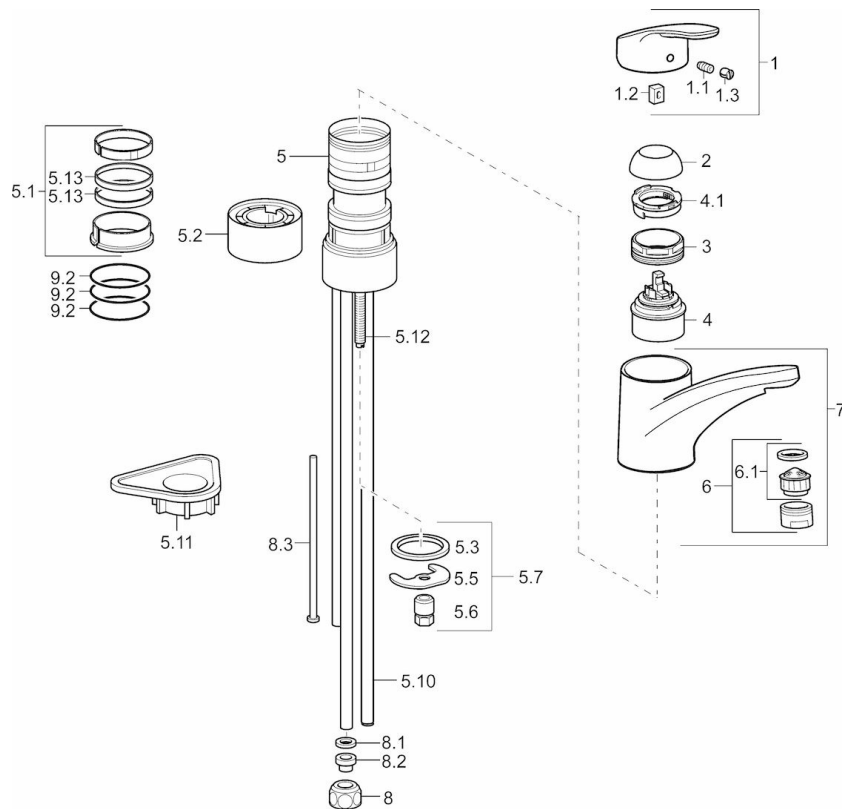

EAN: 4015474276574
static.hansa.com/01121183

- Kitchen
- Jednopáková, Nizký tlak
- Stojánková
- Chrom
- Otočné výtokové rameno, Litá konstrukce
- Aerátor s laminárním křišťálově čistým proudem, CASCADE® aerátor
- Páka se symboly teplé a studené vody, Jedna ovládací páka / rukojeť
- Funkce pro nastavení maximální teploty a průtoku vody, Teplotní omezovač (lze nastavit dodatečně)
- ø 48 mm keramická eco kartuše pro ovládání teploty a průtoku vody
- Měděné přípojovací trubky
- Tělo baterie z mosazy DZR, povrchy přicházející do styku s pitnou vodou obsahují méně než 0,3 % olova, Vodní cesty bez poniklování, Montážní systém Rapid

Technical data

Technical properties

DN-size (nominal dimension)	DN15
Hot water supply	max. +90°C
Working pressure	1-5 bar
Projection	203 mm
Material	brass

Regulations

EN standard	EN 817
-------------	---------------

Spare parts

SP01121183

Name	Code
1 Páka, L=93 mm	01880083
1.1 Šroub, M5x8, SW2.5	59904755
1.2 Kluzné pouzdro (osazené)	59904778
1.3 Záslepka Šedý	59912112
2 Krytka	59912647
3 Upevňovací šroub, M50x1, SW45	59904890
4 Kartuše, 4.8 eco	59904601
4.1 Stavěcí kroužek	59904759
5.1 Těsnící sada	59912646
5.10 Roura, 8x530	59911895
5.11 Upevňovací destička	59910008
5.12 Upevňovací šroub, M8x1, L=140	59912474
5.13 Těsnění, 40.3x6	59911387
5.2 Distanční podložka, 30 mm	59912710
5.3 Těsnění, 37x48x3.5	59911422
5.5 Upevňovací deska	59904765
5.6 Šroub, M8x1, SW13	59904766
5.7 Upevňovací set	59910749
6 Aerátor, M24x1, Low pressure	59902692
6.1 Aerátor, M22/24, ND	59901553
7 Výtokové rameno	59912711
8 Montáž matice	59904969
8.1 Těsnící sada, 14.9x8.5x1	59902352
8.2 Těsnící sada, 10x8	59902272
8.3 Hadice	59902151