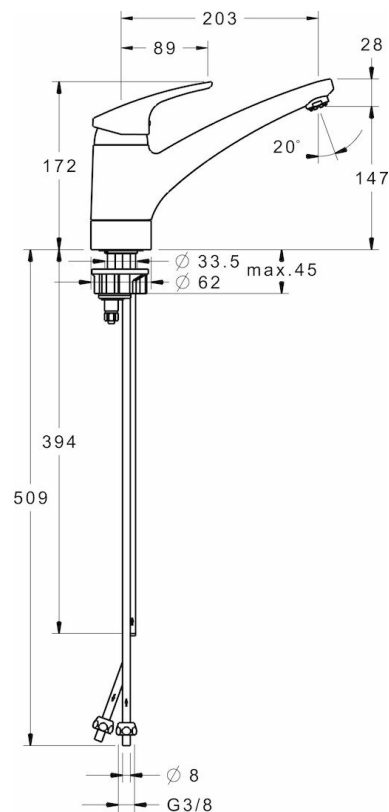

EAN: 4015474276574
static.hansa.com/01121183

- Kitchen
- Jednopáková, Nizký tlak
- Stojánková
- Chrom
- Otočné výtokové rameno, Litá konstrukce
- Aerátor s laminárním křišťálově čistým proudem, CASCADE® aerátor
- Páka se symboly teplé a studené vody, Jedna ovládací páka / rukojeť
- Funkce pro nastavení maximální teploty a průtoku vody, Teplotní omezovač (lze nastavit dodatečně)
- ø 48 mm keramická eco kartuše pro ovládání teploty a průtoku vody
- Měděné přípojovací trubky
- Tělo baterie z mosazy DZR, povrchy přicházející do styku s pitnou vodou obsahují méně než 0,3 % olova, Vodní cesty bez poniklování, Montážní systém Rapid

Technical data

Technical properties

DN-size (nominal dimension)	DN15
Hot water supply	max. +90°C
Working pressure	1-5 bar
Projection	203 mm
Material	brass

Regulations

EN standard	EN 817
-------------	---------------

Spare parts

SP01121183

Name	Code
1 Páka, L=93 mm	01880083
1.1 Šroub, M5x8, SW2.5	59904755
1.2 Kluzné pouzdro (osazené)	59904778
1.3 Záslepka Šedý	59912112
2 Krytka	59912647
3 Upevňovací šroub, M50x1, SW45	59904890
4 Kartuše, 4.8 eco	59904601
4.1 Stavěcí kroužek	59904759
5.1 Těsnící sada	59912646
5.10 Roura, 8x530	59911895
5.11 Upevňovací destička	59910008
5.12 Upevňovací šroub, M8x1, L=140	59912474
5.13 Těsnění, 40.3x6	59911387
5.2 Distanční podložka, 30 mm	59912710
5.3 Těsnění, 37x48x3.5	59911422
5.5 Upevňovací deska	59904765
5.6 Šroub, M8x1, SW13	59904766
5.7 Upevňovací set	59910749
6 Aerátor, M24x1, Low pressure	59902692
6.1 Aerátor, M22/24, ND	59901553
7 Výtokové rameno	59912711
8 Montáž matice	59904969
8.1 Těsnící sada, 14.9x8.5x1	59902352
8.2 Těsnící sada, 10x8	59902272
8.3 Hadice	59902151