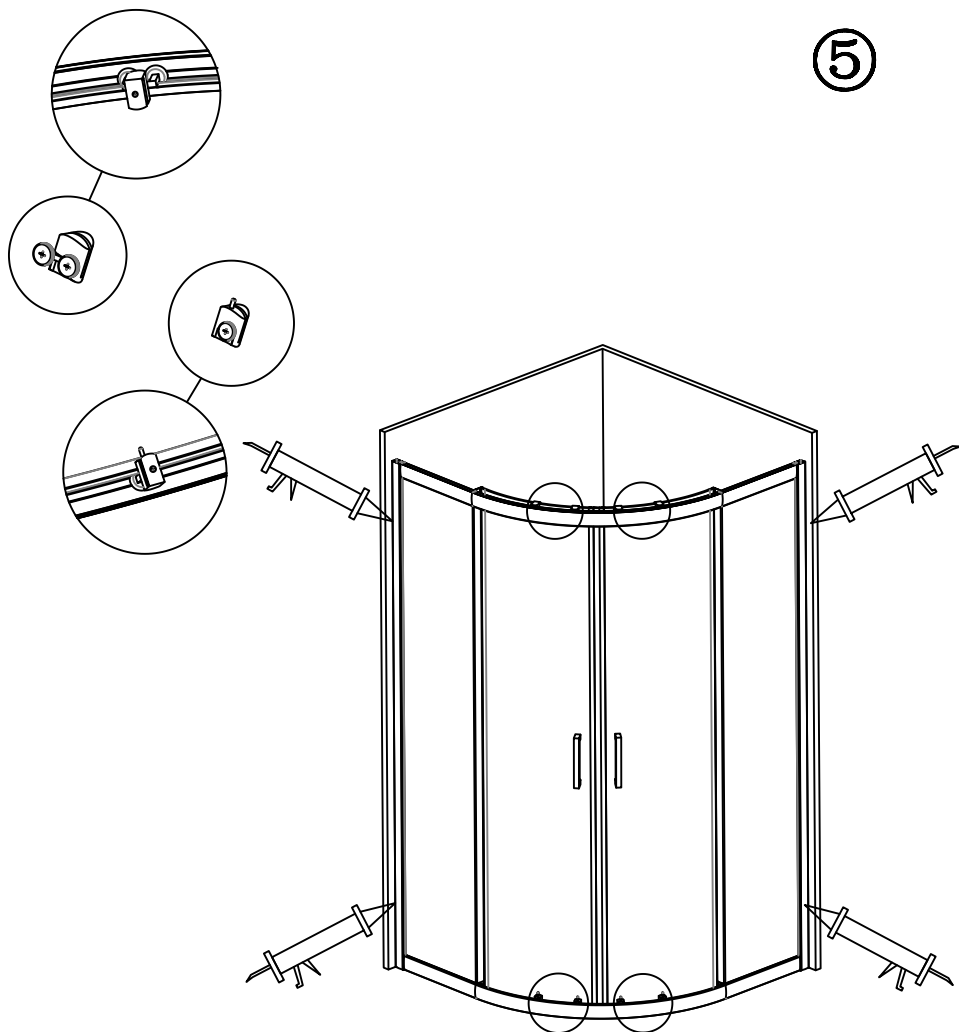

### Sprchový kout Bilbao

Věnujte prosím zvýšenou pozornost velikosti šroubů/NESPRÁVNÉ BALENÍ.

**POZOR!!!**

V balení se občas stane, že jsou šrouby M4X10 společně s dílem M.

4

a

b

c

Sprchový kout Bilbao

5

vany sprchy zástěny hydromasážní sprchové boxy keramika koupelnový nábytek