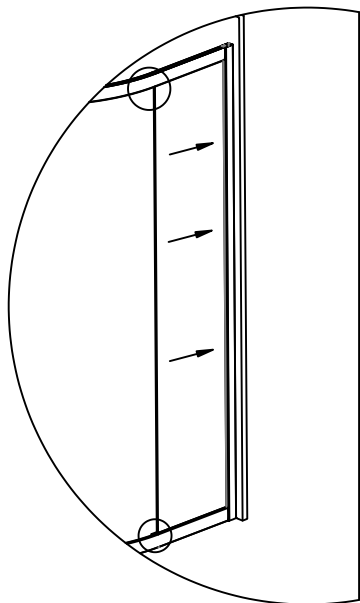

### Sprchový kout Bilbao

<b>A</b>		<b>X2</b>	<b>E</b>		<b>M4X30</b>	<b>X14</b>	<b>K</b>		<b>X4</b>
<b>B</b>		<b>X2</b>	<b>F</b>		<b>M4X10</b>	<b>X6</b>	<b>L</b>		<b>X4</b>
<b>C</b>		<b>X2</b>	<b>G</b>		<b>M4X12</b>	<b>X4</b>	<b>M</b>		<b>X8</b>
<b>D</b>		<b>X2</b>	<b>H</b>		<b>M4X10</b>	<b>X8</b>	<b>N</b>		<b>X6</b>
			<b>I</b>			<b>X4</b>	<b>O</b>		<b>X2</b>
			<b>J</b>			<b>X6</b>			

Věnujte prosím zvýšenou pozornost velikosti šroubů/.

4x M4x12  
4x M4x10

**POZOR!!!**  
V balení se občas stane, že jsou šrouby M4X12 společně s dílem I.

Sprchový kout Bilbao

①

Sprchový kout Bilbao

Sprchový kout Bilbao

3

vany sprchy zástěny hydromasážní sprchové boxy keramika koupelnový nábytek

### Sprchový kout Bilbao

Věnujte prosím zvýšenou pozornost velikosti šroubů/NESPRÁVNÉ BALENÍ.

**POZOR!!!**

V balení se občas stane, že jsou šrouby M4X10 společně s dílem M.

4

a

b

c