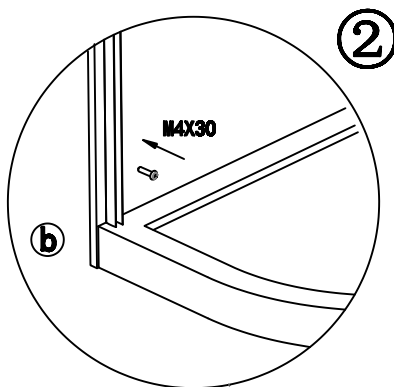

### Sprchový kout Bilbao

<b>A</b>		<b>X2</b>	<b>E</b>		<b>M4X30</b>	<b>X14</b>	<b>K</b>		<b>X4</b>
<b>B</b>		<b>X2</b>	<b>F</b>		<b>M4X10</b>	<b>X6</b>	<b>L</b>		<b>X4</b>
<b>C</b>		<b>X2</b>	<b>G</b>		<b>M4X12</b>	<b>X4</b>	<b>M</b>		<b>X8</b>
<b>D</b>		<b>X2</b>	<b>H</b>		<b>M4X10</b>	<b>X8</b>	<b>N</b>		<b>X6</b>
			<b>I</b>			<b>X4</b>	<b>O</b>		<b>X2</b>
			<b>J</b>			<b>X6</b>			

Věnujte prosím zvýšenou pozornost velikosti šroubů/.

4x M4x12  
4x M4x10

**POZOR!!!**  
V balení se občas stane, že jsou šrouby M4X12 společně s dílem I.

Sprchový kout Bilbao

①

Sprchový kout Bilbao

Sprchový kout Bilbao

### Sprchový kout Bilbao

Věnujte prosím zvýšenou pozornost velikosti šroubů/NESPRÁVNÉ BALENÍ.

**POZOR!!!**

V balení se občas stane, že jsou šrouby M4X10 společně s dílem M.

4

a

b

c