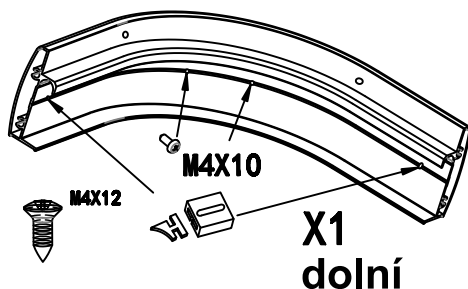

### Sprchový kout Bilbao

<b>A</b>		<b>X2</b>	<b>E</b>		<b>M4X30</b>	<b>X14</b>	<b>K</b>		<b>X4</b>
<b>B</b>		<b>X2</b>	<b>F</b>		<b>M4X10</b>	<b>X6</b>	<b>L</b>		<b>X4</b>
<b>C</b>		<b>X2</b>	<b>G</b>		<b>M4X12</b>	<b>X4</b>	<b>M</b>		<b>X8</b>
<b>D</b>		<b>X2</b>	<b>H</b>		<b>M4X10</b>	<b>X8</b>	<b>N</b>		<b>X6</b>
			<b>I</b>			<b>X4</b>	<b>O</b>		<b>X2</b>
			<b>J</b>			<b>X6</b>			

Věnujte prosím zvýšenou pozornost velikosti šroubů/.

4x M4x12  
4x M4x10

**POZOR!!!**  
V balení se občas stane, že jsou šrouby M4X12 společně s dílem I.

Sprchový kout Bilbao

①

Sprchový kout Bilbao

Sprchový kout Bilbao