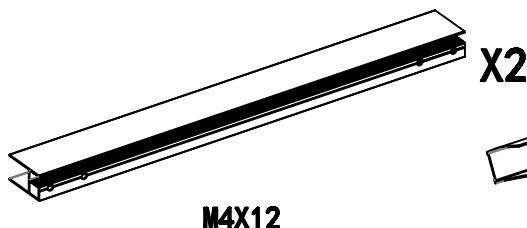

**Sprchový kout Bilbao**

vany sprchy zástěny hydromasážní sprchové boxy keramika koupelnový nábytek

### Sprchový kout Bilbao

<b>A</b>		<b>X2</b>	<b>E</b>		<b>M4X30</b>	<b>X14</b>	<b>K</b>		<b>X4</b>
<b>B</b>		<b>X2</b>	<b>F</b>		<b>M4X10</b>	<b>X6</b>	<b>L</b>		<b>X4</b>
<b>C</b>		<b>X2</b>	<b>G</b>		<b>M4X12</b>	<b>X4</b>	<b>M</b>		<b>X8</b>
<b>D</b>		<b>X2</b>	<b>H</b>		<b>M4X10</b>	<b>X8</b>	<b>N</b>		<b>X6</b>
			<b>I</b>			<b>X4</b>	<b>O</b>		<b>X2</b>
			<b>J</b>			<b>X6</b>			

Věnujte prosím zvýšenou pozornost velikosti šroubů/.

4x M4x12  
4x M4x10

**POZOR!!!**  
V balení se občas stane, že jsou šrouby M4X12 společně s dílem I.

Sprchový kout Bilbao

①

Sprchový kout Bilbao

Sprchový kout Bilbao