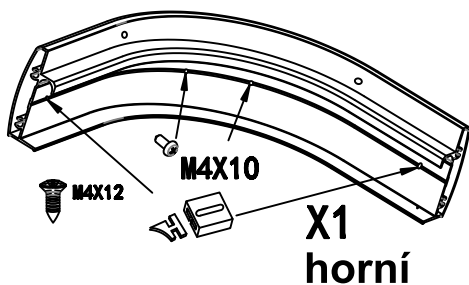

### Sprchový kout Bilbao

<b>A</b>		<b>X2</b>	<b>E</b>		<b>M4X30</b>	<b>X14</b>	<b>K</b>		<b>X4</b>
<b>B</b>		<b>X2</b>	<b>F</b>		<b>M4X10</b>	<b>X6</b>	<b>L</b>		<b>X4</b>
<b>C</b>		<b>X2</b>	<b>G</b>		<b>M4X12</b>	<b>X4</b>	<b>M</b>		<b>X8</b>
<b>D</b>		<b>X2</b>	<b>H</b>		<b>M4X10</b>	<b>X8</b>	<b>N</b>		<b>X6</b>
			<b>I</b>			<b>X4</b>	<b>O</b>		<b>X2</b>
			<b>J</b>			<b>X6</b>			

Věnujte prosím zvýšenou pozornost velikosti šroubů/.

4x M4x12  
4x M4x10

**POZOR!!!**  
V balení se občas stane, že jsou šrouby M4X12 společně s dílem I.

Sprchový kout Bilbao

①

Sprchový kout Bilbao

Sprchový kout Bilbao