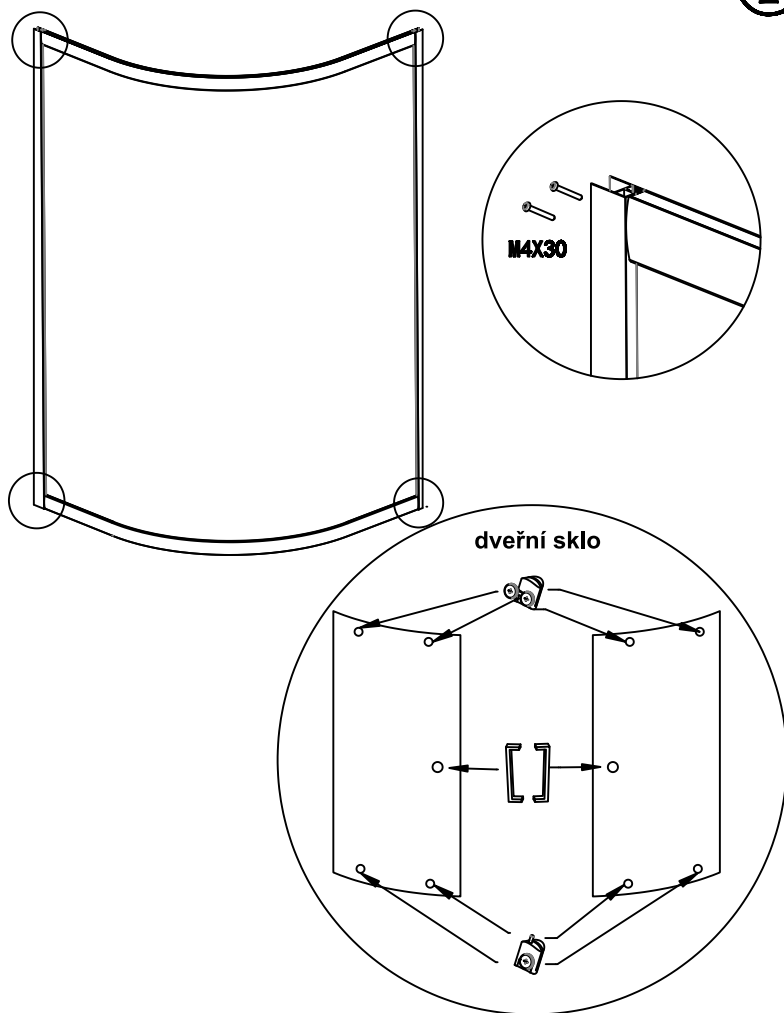

### Sprchový kout Bilbao

<b>A</b>		<b>X2</b>	<b>E</b>		<b>M4X30</b>	<b>X14</b>	<b>K</b>		<b>X4</b>
<b>B</b>		<b>X2</b>	<b>F</b>		<b>M4X10</b>	<b>X6</b>	<b>L</b>		<b>X4</b>
<b>C</b>		<b>X2</b>	<b>G</b>		<b>M4X12</b>	<b>X4</b>	<b>M</b>		<b>X8</b>
<b>D</b>		<b>X2</b>	<b>H</b>		<b>M4X10</b>	<b>X8</b>	<b>N</b>		<b>X6</b>
			<b>I</b>			<b>X4</b>	<b>O</b>		<b>X2</b>
			<b>J</b>			<b>X6</b>			

Věnujte prosím zvýšenou pozornost velikosti šroubů/.

4x M4x12  
4x M4x10

**POZOR!!!**  
V balení se občas stane, že jsou šrouby M4X12 společně s dílem I.

Sprchový kout Bilbao

①

Sprchový kout Bilbao

Sprchový kout Bilbao

### Sprchový kout Bilbao

Věnujte prosím zvýšenou pozornost velikosti šroubů/NESPRÁVNÉ BALENÍ.

**POZOR!!!**

V balení se občas stane, že jsou šrouby M4X10 společně s dílem M.

4

a

b

c