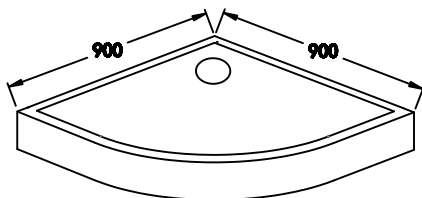

Sprchový kout Bilbao