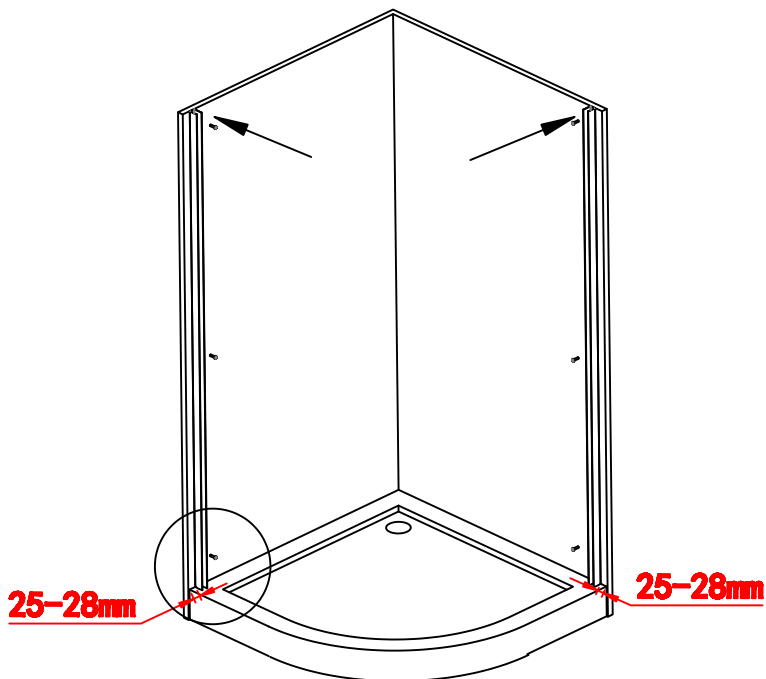

### Sprchový kout Bilbao

<b>A</b>		<b>X2</b>	<b>E</b>		<b>M4X30</b>	<b>X14</b>	<b>K</b>		<b>X4</b>
<b>B</b>		<b>X2</b>	<b>F</b>		<b>M4X10</b>	<b>X6</b>	<b>L</b>		<b>X4</b>
<b>C</b>		<b>X2</b>	<b>G</b>		<b>M4X12</b>	<b>X4</b>	<b>M</b>		<b>X8</b>
<b>D</b>		<b>X2</b>	<b>H</b>		<b>M4X10</b>	<b>X8</b>	<b>N</b>		<b>X6</b>
			<b>I</b>			<b>X4</b>	<b>O</b>		<b>X2</b>
			<b>J</b>			<b>X6</b>			

Věnujte prosím zvýšenou pozornost velikosti šroubů/.

4x M4x12  
4x M4x10

**POZOR!!!**  
V balení se občas stane, že jsou šrouby M4X12 společně s dílem I.

Sprchový kout Bilbao

①

Sprchový kout Bilbao

Sprchový kout Bilbao