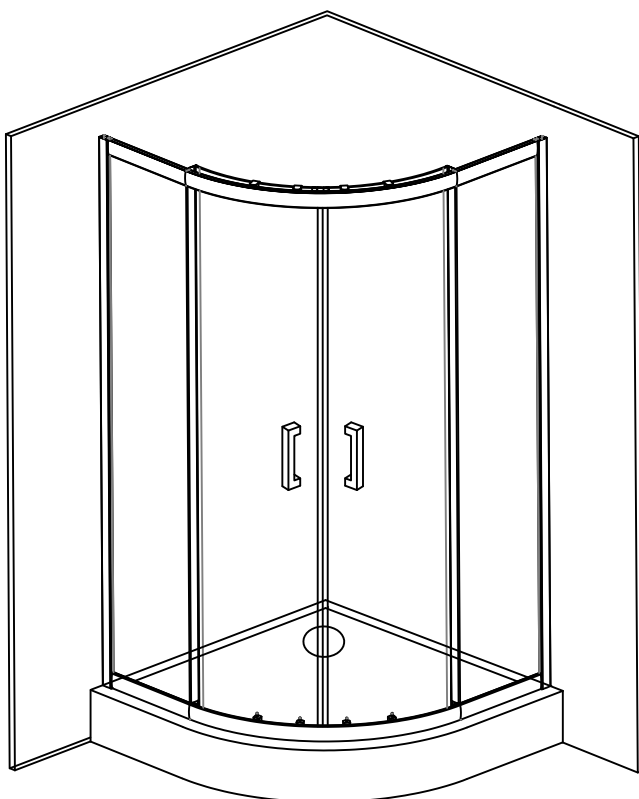

**Sprchový kout Bilbao**

vany sprchy zástěny hydromasážní sprchové boxy keramika koupelnový nábytek

### Sprchový kout Bilbao

<b>A</b>		<b>X2</b>	<b>E</b>		<b>M4X30</b>	<b>X14</b>	<b>K</b>		<b>X4</b>
<b>B</b>		<b>X2</b>	<b>F</b>		<b>M4X10</b>	<b>X6</b>	<b>L</b>		<b>X4</b>
<b>C</b>		<b>X2</b>	<b>G</b>		<b>M4X12</b>	<b>X4</b>	<b>M</b>		<b>X8</b>
<b>D</b>		<b>X2</b>	<b>H</b>		<b>M4X10</b>	<b>X8</b>	<b>N</b>		<b>X6</b>
			<b>I</b>			<b>X4</b>	<b>O</b>		<b>X2</b>
			<b>J</b>			<b>X6</b>			

Věnujte prosím zvýšenou pozornost velikosti šroubů/.

4x M4x12  
4x M4x10

**POZOR!!!**  
V balení se občas stane, že jsou šrouby M4X12 společně s dílem I.

Sprchový kout Bilbao

①

Sprchový kout Bilbao

Sprchový kout Bilbao

3

vany sprchy zástěny hydromasážní sprchové boxy keramika koupelnový nábytek