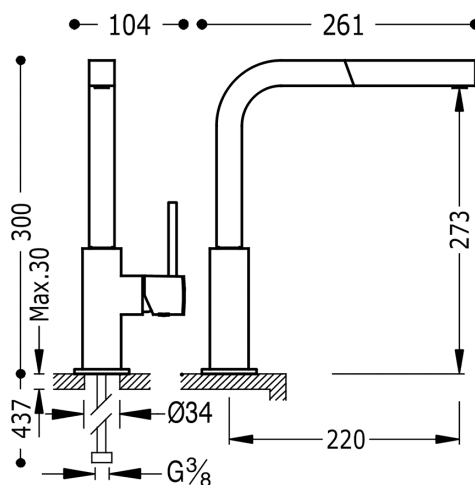

TRES

006437BM

TOP TRES COLORS Jednopláková dřezová kuchyňská baterie

s vyjímatelným kropítkem
v bílém matném

Otvor pro montáž baterie 35 mm.

Úhel otočení ramínka 360°

Provedení Bílá mat.

Tres Comercial, S.A. | C/Penedès, 16-26 | Zona Industrial, Sector A | 08759 Vallirana (Barcelona)