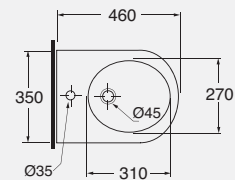

DESCRIZIONE

Bidet 46 sospeso monoforo Mini Nuvola
cod. NUV 546/SOSP - kg. 13,50

DESCRIZIONE

Vaso 46 sospeso Mini Nuvola
cod. NUV 146/SOSP - kg. 18,50

DESCRIZIONE

Bidet monoforo 46 cm Mini Nuvola
cod. NUV 546 - kg. 18,00

DESCRIPTION

Wall-hung one-hole bidet 46 Mini Nuvola
cod. NUV 546/SOSP - kg. 13,50

DESCRIPTION

Wall-hung w.c. 46 Mini Nuvola
cod. NUV 146/SOSP - kg. 18,50

DESCRIPTION

One-hole bidet 46 cm Mini Nuvola
cod. NUV 546 - kg. 18,00

L'Azzurra consiglia l'utilizzo del sifone a scomparsa per bidet sospeso
Azzurra recommends the use of concealed siphon for wall-hung bidet