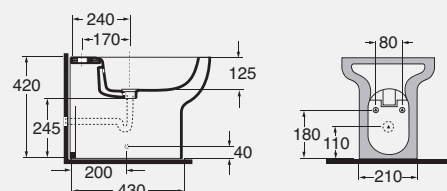

DESCRIZIONE

Bidet sospeso monoforo 55 cm
cod. NUV 500/SOSP - kg. 16,00

DESCRIZIONE

Vaso sospeso 55 cm
cod. NUV 100/SOSP - kg. 19,50

DESCRIZIONE

Bidet monoforo 55 cm
cod. NUV 500 - kg. 23,00

DESCRIPTION

Wall-hung one-hole bidet
cod. NUV 500/SOSP - kg. 16,00