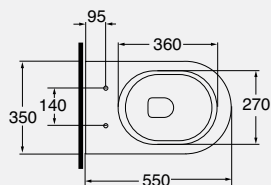

DESCRIZIONE

Bidet sospeso monoforo 55 cm
cod. NUV 500/SOSP - kg. 16,00

DESCRIZIONE

Vaso sospeso 55 cm
cod. NUV 100/SOSP - kg. 19,50

DESCRIZIONE

Bidet monoforo 55 cm
cod. NUV 500 - kg. 23,00

DESCRIPTION

Wall-hung one-hole bidet
cod. NUV 500/SOSP - kg. 16,00