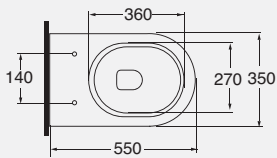

DESCRIZIONE

Vaso con scarico a parete 55 cm
cod. NUV 100/P - kg. 28,00

Vaso con scarico a parete 55 cm
trasformabile a pavimento tramite
curva tecnica in plastica
cod. NUV 100/S - kg. 28,00

DESCRIPTION

W.c. with wall trap
cod. NUV 100/P - kg. 28,00