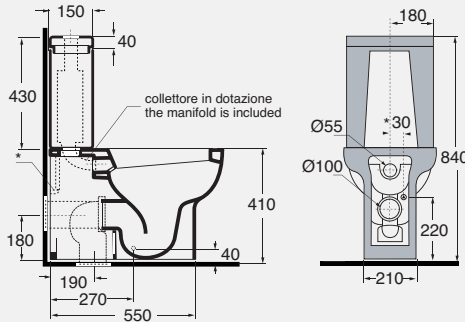

DESCRIZIONE

Bidet sospeso monoforo 55 cm
cod. NUV 500/SOSP - kg. 16,00

DESCRIZIONE

Vaso sospeso 55 cm
cod. NUV 100/SOSP - kg. 19,50

DESCRIZIONE

Bidet monoforo 55 cm
cod. NUV 500 - kg. 23,00

DESCRIPTION

Wall-hung one-hole bidet
cod. NUV 500/SOSP - kg. 16,00

DESCRIZIONE

Vaso con scarico a parete 55 cm
cod. NUV 100/P - kg. 28,00

Vaso con scarico a parete 55 cm
trasformabile a pavimento tramite
curva tecnica in plastica
cod. NUV 100/S - kg. 28,00

DESCRIPTION

W.c. with wall trap
cod. NUV 100/P - kg. 28,00

W.c. with wall trap changeable
into floor trap by plastic technical bend
cod. NUV 100/S - kg. 28,00

DESCRIZIONE

Vaso monoblocco con scarico a parete
cod. NUV 100/MBP - kg. 30,00

Vaso monoblocco con scarico a parete
trasformabile a pavimento tramite
curva tecnica in plastica
cod. NUV 100/MBS - kg. 30,00