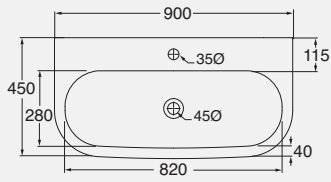

DESCRIZIONE

Lavabo cm 90 monoforo sospeso
cod. NUV 200/90 - kg. 25,00

Lavabo cm 90 senza foro sospeso
cod. NUV 200/90N - kg. 25,00

Portasciugamani cromato girevole
cm 42,7 per lavabo da 90
cod. NUV PU90

DESCRIPTION

Wall-hung one-hole washbasin 90 cm
cod. NUV 200/90 - kg. 25,00

Wall-hung without hole washbasin 90 cm
cod. NUV 200/90N - kg. 25,00

Cm 42,7 rotating chromed towel-holder
for washbasin cm 75
cod. NUV PU90

DESCRIZIONE

Lavabo cm 60 da appoggio
cod. NUV 200/AP6 - kg. 13,00

DESCRIPTION

Over-counter washbasin 60 cm
cod. NUV 200/AP6 - kg. 13,00

DESCRIZIONE

Lavabo cm 80 da appoggio
cod. NUV 200/AP8 - kg. 15,00

DESCRIPTION

Over-counter washbasin 80 cm
cod. NUV 200/AP8 - kg. 15,00