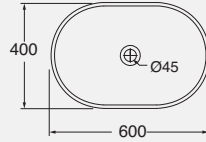

DESCRIPTION

Wall-hung one-hole washbasin 90 cm
cod. NUV 200/90 - kg. 25,00

Wall-hung without hole washbasin 90 cm
cod. NUV 200/90N - kg. 25,00

Cm 42,7 rotating chromed towel-holder
for washbasin cm 75
cod. NUV PU90

DESCRIZIONE

Lavabo cm 60 da appoggio
cod. NUV 200/AP6 - kg. 13,00

DESCRIPTION

Over-counter washbasin 60 cm
cod. NUV 200/AP6 - kg. 13,00