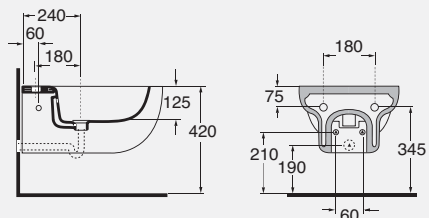

DESCRIZIONE

Bidet sospeso monoforo 55 cm
cod. NUV 500/SOSP - kg. 16,00

DESCRIZIONE

Vaso sospeso 55 cm
cod. NUV 100/SOSP - kg. 19,50

DESCRIZIONE

Bidet monoforo 55 cm
cod. NUV 500 - kg. 23,00

DESCRIPTION

Wall-hung one-hole bidet
cod. NUV 500/SOSP - kg. 16,00