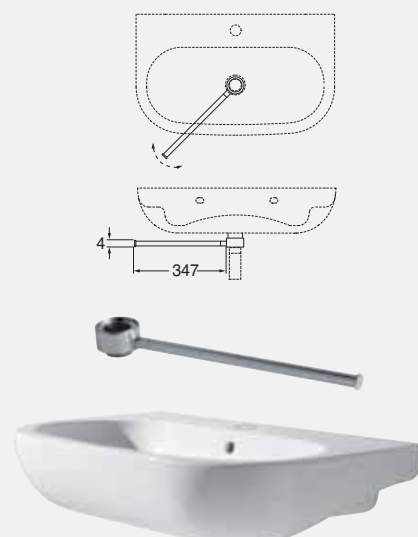

Wall-hung without hole washbasin 60 cm
cod. NUV 200/60N - kg. 17,00

Cm 27,7 rotating chromed towel-holder
for washbasin cm 60
cod. NUV PU60

DESCRIZIONE

Lavabo cm 75 monoforo sospeso
cod. NUV 200/75 - kg. 20,00

Lavabo cm 75 senza foro sospeso
cod. NUV 200/75N - kg. 20,00

Portasciugamani cromato girevole
cm 37,7 per lavabo da 75
cod. NUV PU75

DESCRIPTION

Wall-hung one-hole washbasin 75 cm
cod. NUV 200/75 - kg. 20,00

Wall-hung without hole washbasin 75 cm
cod. NUV 200/75N - kg. 20,00

Cm 37,7 rotating chromed towel-holder
for washbasin cm 75
cod. NUV PU75

DESCRIZIONE

Lavabo cm 90 monoforo sospeso
cod. NUV 200/90 - kg. 25,00

Lavabo cm 90 senza foro sospeso
cod. NUV 200/90N - kg. 25,00

Portasciugamani cromato girevole
cm 42,7 per lavabo da 90
cod. NUV PU90

DESCRIPTION

Wall-hung one-hole washbasin 90 cm
cod. NUV 200/90 - kg. 25,00