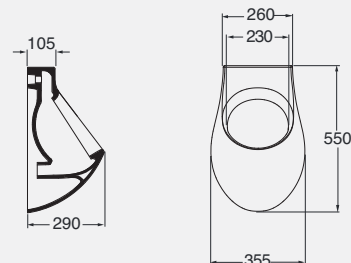

DESCRIPTION

Wrapping thermosetting cover-seat
cod. NUV 1845

Wrapping thermosetting cover-seat
with soft-closing
cod. NUV 1845/F

L'Azzurra consiglia l'utilizzo del sifone a scomparsa per bidet sospesi
Azzurra recommends the use of concealed siphon for wall-hung bidet

DESCRIZIONE

Orinatoio con comando a parete
cod. NUV100/OR

DESCRIPTION

Urinal with wall control
cod. NUV100/OR