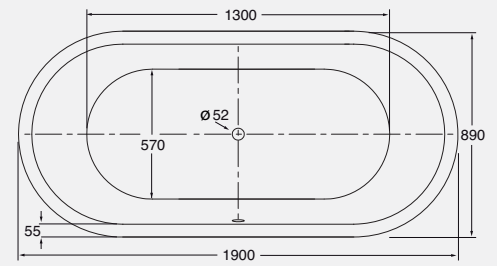

DESCRIZIONE

Bidet monoforo H 48.
Completo di kit di fissaggio cod.VFV
cod. NUV 500/48 - kg. 28,00

DESCRIPTION

H 48 one-hole bidet. Provided with
cod. VFV fixing kit
cod. NUV 500/48 - kg 28,00

DESCRIZIONE

Vaso H 48 con scarico a parete trasformabile a pavimento tramite curva tecnica in plastica cod.CVT. Completo di kit di fissaggio cod.VFV
cod. NUV 100/48 - kg. 35,00

DESCRIPTION

NUV 100N/48H 48 wall trap wc fixing kit, convertible into floor trap with cod. CVT plastic technical bend. Provided with cod. VFV
cod. NUV 100/48 - kg. 35,00

DESCRIZIONE

Vasca da bagno Nuvola
cm. 190x90xh60
cod. NUV 112- kg. 69,00

DESCRIPTION

Nuvola bath-tub
190x90xh60 cm
cod. NUV 112 - kg. 69,00