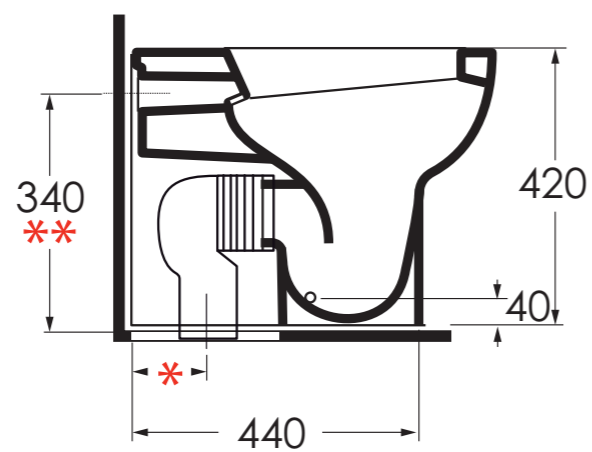

NUVOLA WC scarico traslato

Esempio / Example

vecchio impianto

nuvola installato su vecchio impianto

*	CVT	CVTK	CVTR
	180mm	da 60mm a 150 mm	da 160mm a 220 mm

**	RDP
	mm 355 o mm 325

nuvola H48

H48