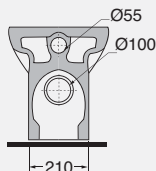

DESCRIZIONE

Orinatoio con comando a parete
cod. NUV100/OR

DESCRIPTION

Urinal with wall control
cod. NUV100/OR

*	CVT	CVTK	CVTR	**	RDP
	180mm	da 60mm a 150 mm	da 160mm a 220 mm		mm 355 o mm 325

DESCRIZIONE

Vaso 55 cm con scarico traslato a pavimento. Completo di kit di fissaggio cod. VFV cod. NUV 100/TRP - kg. 28,00