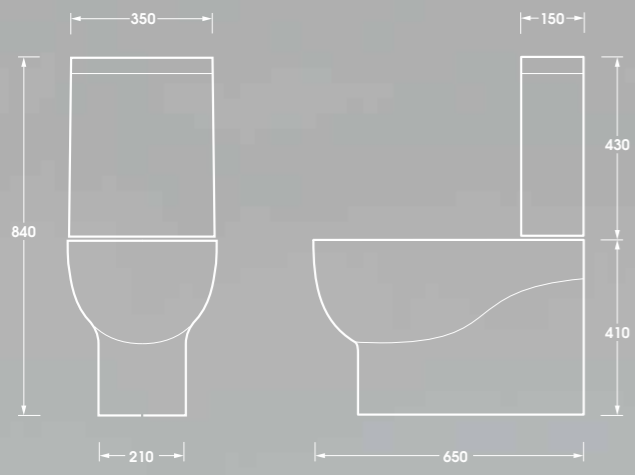

01.

01.vaso monoblocco con scarico a parete trasformabile a pavimento tramite curva tecnica in plastica NUV 100/MBS - NUV 100/MBP e cassetta monoblocco NUV 400/MBL
NUV 100/MBS - NUV 100/MBP wall trap close coupled wc convertible into floor trap with a plastic technical bend with NUV 400/MBL close coupled cistern

02.