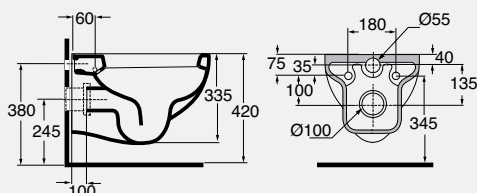

DESCRIZIONE

Bidet sospeso monoforo 55 cm
cod. NUV 500/SOSP - kg. 16,00

DESCRIZIONE

Vaso sospeso 55 cm
cod. NUV 100/SOSP - kg. 19,50

DESCRIZIONE

Bidet monoforo 55 cm
cod. NUV 500 - kg. 23,00

DESCRIPTION

Wall-hung one-hole bidet
cod. NUV 500/SOSP - kg. 16,00