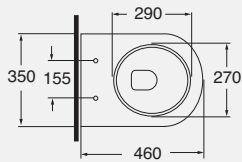

DESCRIZIONE

Bidet 46 sospeso monoforo Mini Nuvola
cod. NUV 546/SOSP - kg. 13,50

DESCRIZIONE

Vaso 46 sospeso Mini Nuvola
cod. NUV 146/SOSP - kg. 18,50

DESCRIZIONE

Bidet monoforo 46 cm Mini Nuvola
cod. NUV 546 - kg. 18,00

DESCRIPTION

Wall-hung one-hole bidet 46 Mini Nuvola
cod. NUV 546/SOSP - kg. 13,50

DESCRIPTION

Wall-hung w.c. 46 Mini Nuvola
cod. NUV 146/SOSP - kg. 18,50

DESCRIPTION

One-hole bidet 46 cm Mini Nuvola
cod. NUV 546 - kg. 18,00

L'Azzurra consiglia l'utilizzo del sifone a scomparsa per bidet sospeso
Azzurra recommends the use of concealed siphon for wall-hung bidet