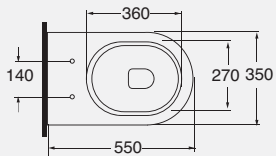

DESCRIZIONE

Orinatoio con comando a parete
cod. NUV100/OR

DESCRIPTION

Urinal with wall control
cod. NUV100/OR

*	CVT	CVTK	CVTR	**	RDP
	180mm	da 60mm a 150 mm	da 160mm a 220 mm		mm 355 o mm 325

DESCRIZIONE

Vaso 55 cm con scarico traslato a pavimento. Completo di kit di fissaggio cod. VFV cod. NUV 100/TRP - kg. 28,00