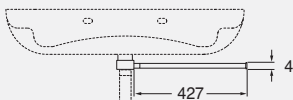

DESCRIPTION

Wall-hung one-hole washbasin 90 cm
cod. NUV 200/90 - kg. 25,00

Wall-hung without hole washbasin 90 cm
cod. NUV 200/90N - kg. 25,00

Cm 42,7 rotating chromed towel-holder
for washbasin cm 75
cod. NUV PU90

DESCRIZIONE

Lavabo cm 60 da appoggio
cod. NUV 200/AP6 - kg. 13,00

DESCRIPTION

Over-counter washbasin 60 cm
cod. NUV 200/AP6 - kg. 13,00