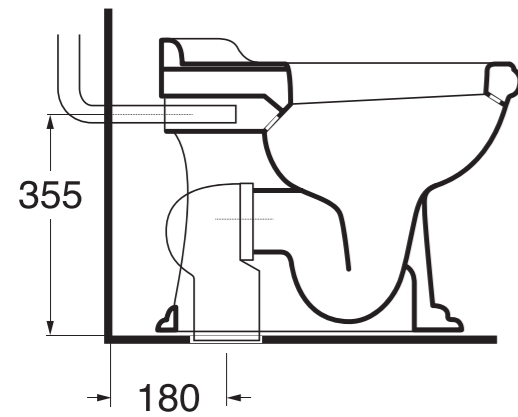

NUVOLA WC scarico traslato

Esempio / Example

vecchio impianto

nuvola installato su vecchio impianto

*	CVT	CVTK	CVTR
	180mm	da 60mm a 150 mm	da 160mm a 220 mm

**	RDP
	mm 355 o mm 325

nuvola H48

H48