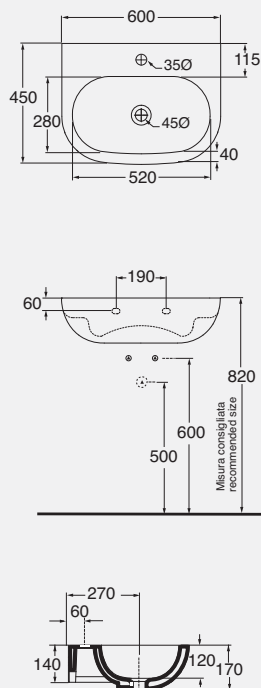

specchio tondo cm 60 con luce perimetrale interna / cm 60 round mirror with internal perimetric light

01.

01. piatto doccia **Easy** 120x80, con doghe in PRAL e bidet a terra / easy shower tray 120x80
120x80 **Easy** shower tray with PRAL slats and floor bidet

01.

02.

01. piatto doccia **easy** filo pavimento 120x80 con doghe in PRAL / 120x80 **Easy** floor level shower tray with PRAL slats
02. piatto doccia **easy** filo pavimento 120x80 / 120x80 **Easy** floor level shower tray