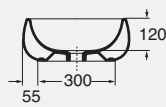

DESCRIPTION

Wall-hung one-hole washbasin 90 cm
cod. NUV 200/90 - kg. 25,00

Wall-hung without hole washbasin 90 cm
cod. NUV 200/90N - kg. 25,00

Cm 42,7 rotating chromed towel-holder
for washbasin cm 75
cod. NUV PU90

DESCRIZIONE

Lavabo cm 60 da appoggio
cod. NUV 200/AP6 - kg. 13,00

DESCRIPTION

Over-counter washbasin 60 cm
cod. NUV 200/AP6 - kg. 13,00