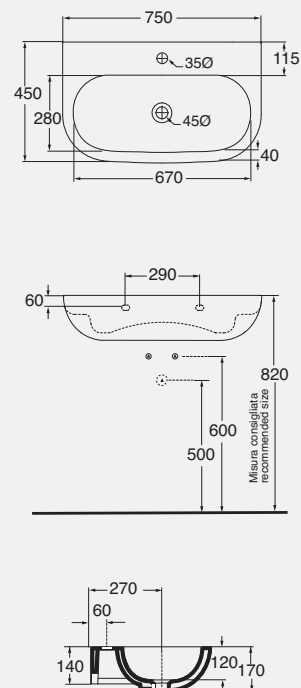

specchio tondo cm 60 con luce perimetrale interna / cm 60 round mirror with internal perimetric light

01.

01. piatto doccia **Easy** 120x80, con doghe in PRAL e bidet a terra / easy shower tray 120x80
120x80 **Easy** shower tray with PRAL slats and floor bidet

01.

02.

01. piatto doccia **easy** filo pavimento 120x80 con doghe in PRAL / 120x80 **Easy** floor level shower tray with PRAL slats
02. piatto doccia **easy** filo pavimento 120x80 / 120x80 **Easy** floor level shower tray