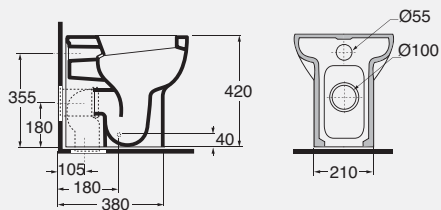

DESCRIZIONE

Vaso con scarico a parete 46 cm
cod. NUV 146/P - kg. 20,00

Vaso con scarico a parete
trasformabile a pavimento tramite
curva tecnica in plastica
cod. NUV 146/S - kg. 20,00

DESCRIPTION

W.c. with wall trap 46 cm
cod. NUV 146/P - kg. 20,00

W.c. with wall trap changeable
into floor trap by plastic technical bend
cod. NUV 146/S - kg. 20,00