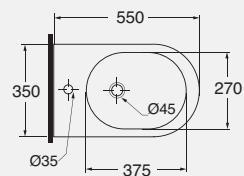

DESCRIZIONE

Bidet sospeso monoforo 55 cm
cod. NUV 500/SOSP - kg. 16,00

DESCRIZIONE

Vaso sospeso 55 cm
cod. NUV 100/SOSP - kg. 19,50

DESCRIZIONE

Bidet monoforo 55 cm
cod. NUV 500 - kg. 23,00

DESCRIPTION

Wall-hung one-hole bidet
cod. NUV 500/SOSP - kg. 16,00