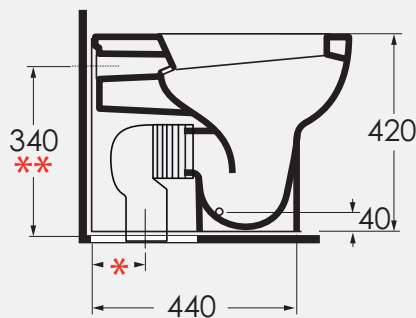

DESCRIPTION

55 cm floor trap wc with adjustable flush system provided with cod. VFV fixing kit. cod. NUV 100/TRP - kg. 28,00

scarico traslato

Alla ricerca di nuove soluzioni tecniche, per andare incontro alle esigenze del mercato nazionale e internazionale, il centro di ricerche AZZURRA, ha portato a termine una nuova soluzione **per agevolare le ristrutturazioni**. Il nuovo wc **NUVOLA**, può essere installato **senza dover ripristinare impianti di scarico esistenti**. Con un range di 160 mm di interasse, lo scarico a terra può essere montato in quasi tutte le situazioni esistenti. Partendo da una attenta ricerca, i vecchi impianti riportano uno scarico tra i 60 e i 220 mm di distanza dal muro (misure dell'interasse). Attraverso un'attenta e meticolosa ricerca, senza modificare l'estetica del pezzo, NUVOLA traslato, risolve pienamente una problematica progettuale, che soddisfa l'utente finale con un ampio risparmio economico.

adjustable flush system

Looking for new technical solutions to meet national and international market demands, Azzurra research laboratory has studied a new solution to easy bathroom renovations. New Nuvola WC can, in fact, be installed without renovating existing installations or having to perform masonry works. With a range of 160 mm. center to center distance, the ground discharge can be mounted in several existing situations. Old installations, in fact have a distance to the wall ranging from 60 mm. to 220 mm. Nuvola adjustable flushing system, avoids replacing each time different types of existing installations. All this can be achieved without changing the aesthetics of the piece and with a large cost savings.