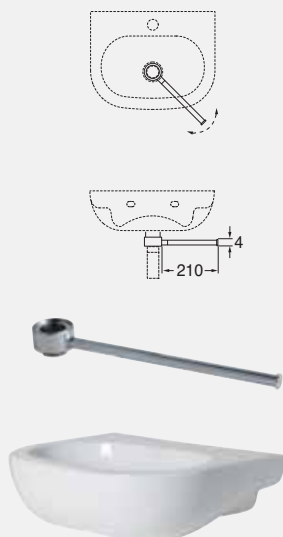

specchio tondo cm 60 con luce perimetrale interna / cm 60 round mirror with internal perimetric light

01.

01. piatto doccia **Easy** 120x80, con doghe in PRAL e bidet a terra / easy shower tray 120x80
120x80 **Easy** shower tray with PRAL slats and floor bidet

01.

02.

01. piatto doccia **easy** filo pavimento 120x80 con doghe in PRAL / 120x80 **Easy** floor level shower tray with PRAL slats
02. piatto doccia **easy** filo pavimento 120x80 / 120x80 **Easy** floor level shower tray

DESCRIZIONE

Lavabo cm 47 monoforo sospeso
cod. NUV 246 - kg. 10,50

Lavabo cm 47 senza foro sospeso
cod. NUV 246N - kg. 10,50

Portasciugamani cromato girevole
cm 21 per lavabo da 47
cod. NUV PU46

DESCRIPTION

Wall-hung one-hole washbasin cm 47
cod. NUV 246 - kg. 10,50

Wall-hung without hole washbasin cm 47
cod. NUV 246N - kg. 10,50

Cm 21 rotating chromed towel-holder
for washbasin cm 47
cod. NUV PU46

DESCRIZIONE