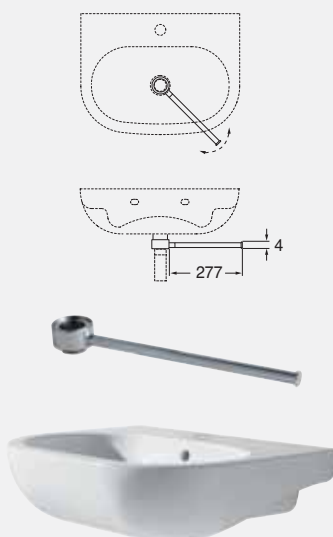

Wall-hung one-hole washbasin cm 47
cod. NUV 246 - kg. 10,50

Wall-hung without hole washbasin cm 47
cod. NUV 246N - kg. 10,50

Cm 21 rotating chromed towel-holder
for washbasin cm 47
cod. NUV PU46

DESCRIZIONE

Lavabo cm 60 monoforo sospeso
cod. NUV 200/60 - kg. 17,00

Lavabo cm 60 senza foro sospeso
cod. NUV 200/60N - kg. 17,00

Portasciugamani cromato girevole
cm 27,7 per lavabo da 60
cod. NUV PU60

DESCRIPTION

Wall-hung one-hole washbasin 60 cm
cod. NUV 200/60 - kg. 17,00

Wall-hung without hole washbasin 60 cm
cod. NUV 200/60N - kg. 17,00

Cm 27,7 rotating chromed towel-holder
for washbasin cm 60
cod. NUV PU60

DESCRIZIONE

Lavabo cm 75 monoforo sospeso
cod. NUV 200/75 - kg. 20,00

Lavabo cm 75 senza foro sospeso
cod. NUV 200/75N - kg. 20,00

Portasciugamani cromato girevole
cm 37,7 per lavabo da 75
cod. NUV PU75

DESCRIPTION

Wall-hung one-hole washbasin 75 cm
cod. NUV 200/75 - kg. 20,00