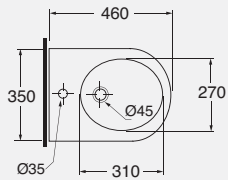

DESCRIZIONE

Bidet 46 sospeso monoforo Mini Nuvola
cod. NUV 546/SOSP - kg. 13,50

DESCRIZIONE

Vaso 46 sospeso Mini Nuvola
cod. NUV 146/SOSP - kg. 18,50

DESCRIZIONE

Bidet monoforo 46 cm Mini Nuvola
cod. NUV 546 - kg. 18,00

DESCRIPTION

Wall-hung one-hole bidet 46 Mini Nuvola
cod. NUV 546/SOSP - kg. 13,50

DESCRIPTION

Wall-hung w.c. 46 Mini Nuvola
cod. NUV 146/SOSP - kg. 18,50

DESCRIPTION

One-hole bidet 46 cm Mini Nuvola
cod. NUV 546 - kg. 18,00

L'Azzurra consiglia l'utilizzo del sifone a scomparsa per bidet sospeso
Azzurra recommends the use of concealed siphon for wall-hung bidet