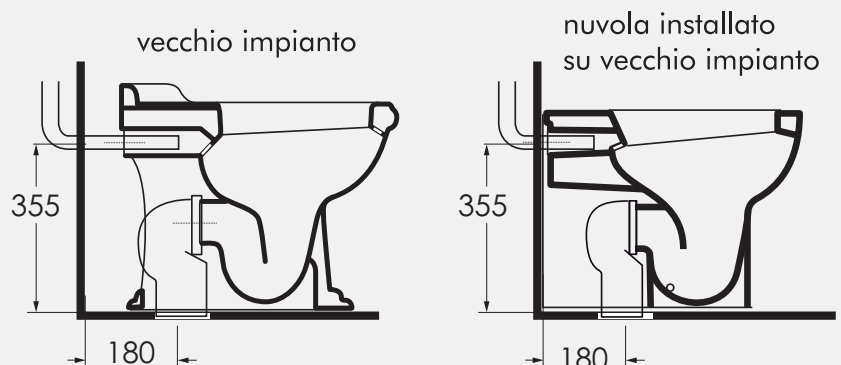

ESEMPIO / EXAMPLE