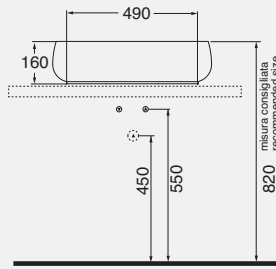

Lavabo cm 90 senza foro sospeso
cod. NUV 200/90N - kg. 25,00

Portasciugamani cromato girevole
cm 42,7 per lavabo da 90
cod. NUV PU90

DESCRIPTION

Wall-hung one-hole washbasin 90 cm
cod. NUV 200/90 - kg. 25,00

Wall-hung without hole washbasin 90 cm
cod. NUV 200/90N - kg. 25,00

Cm 42,7 rotating chromed towel-holder
for washbasin cm 75
cod. NUV PU90

DESCRIZIONE

Lavabo cm 60 da appoggio
cod. NUV 200/AP6 - kg. 13,00