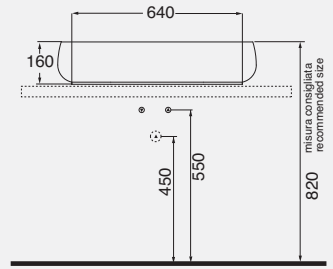

DESCRIPTION

Over-counter washbasin 60 cm
cod. NUV 200/AP6 - kg. 13,00