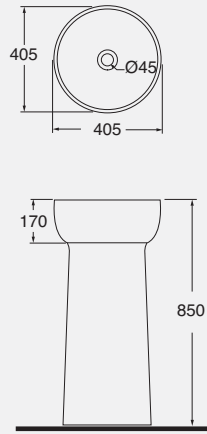

DESCRIZIONE
lavabo cm 40,5 da appoggio
cod. GRA AP4 - kg. 12,00

DESCRIPTION
Over-counter washbasin 40,5 cm
cod. GRA AP4 - kg. 12,00

GRAAL, è un prodotto realizzato a mano.
La smaltatura può presentare nel tempo il
caratteristico effetto craquelè.

GRAAL, is a hand made product.
The enamelling can make the typical
craquelè effect.

DESCRIZIONE
Lavabo GRAAL scarico parete
cod. GRA 01/SP - kg. 38,00

Lavabo GRAAL scarico terra
cod. GRA 01/ST - kg. 38,00

DESCRIPTION
Wash-basin GRAAL with wall trap
cod. GRA 01/SP - kg. 38,00

Wash-basin GRAAL with floor trap
cod. GRA 01/SP - kg. 38,00

GRAAL, è un prodotto realizzato a mano.
La smaltatura può presentare nel tempo il
caratteristico effetto craquelè.

GRAAL, is a hand made product.
The enamelling can make the typical
craquelè effect.

finiture disponibili
finishing available

art. GRA 001 naturale
natural

art. GRA 002 grigio caldo
warm grey

art. GRA 003 grigio minerale
mineral grey

art. GRA 004 verde invernale
winter green

art. GRA 005 verde vita
life green

art. GRA 006 rosa fanatico
vain rose

art. GRA 007 azzurro tramonto
sunset blue

art. GRA 008 azzurro degli occhi
blue of eyes

art. GRA 009 rosso terra
earth red