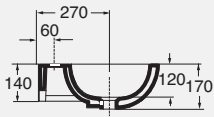

DESCRIZIONE

Lavabo cm 90 monoforo sospeso
cod. NUV 200/90 - kg. 25,00

Lavabo cm 90 senza foro sospeso
cod. NUV 200/90N - kg. 25,00

Portasciugamani cromato girevole
cm 42,7 per lavabo da 90
cod. NUV PU90

DESCRIPTION

Wall-hung one-hole washbasin 90 cm
cod. NUV 200/90 - kg. 25,00

Wall-hung without hole washbasin 90 cm
cod. NUV 200/90N - kg. 25,00

Cm 42,7 rotating chromed towel-holder
for washbasin cm 75
cod. NUV PU90

DESCRIZIONE

Lavabo cm 60 da appoggio
cod. NUV 200/AP6 - kg. 13,00

DESCRIPTION

Over-counter washbasin 60 cm
cod. NUV 200/AP6 - kg. 13,00

DESCRIZIONE

Lavabo cm 80 da appoggio
cod. NUV 200/AP8 - kg. 15,00

DESCRIPTION

Over-counter washbasin 80 cm
cod. NUV 200/AP8 - kg. 15,00