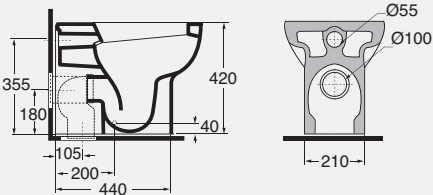

DESCRIZIONE

Bidet sospeso monoforo 55 cm
cod. NUV 500/SOSP - kg. 16,00

DESCRIZIONE

Vaso sospeso 55 cm
cod. NUV 100/SOSP - kg. 19,50

DESCRIZIONE

Bidet monoforo 55 cm
cod. NUV 500 - kg. 23,00

DESCRIPTION

Wall-hung one-hole bidet
cod. NUV 500/SOSP - kg. 16,00

DESCRIZIONE

Vaso con scarico a parete 55 cm
cod. NUV 100/P - kg. 28,00

Vaso con scarico a parete 55 cm
trasformabile a pavimento tramite
curva tecnica in plastica
cod. NUV 100/S - kg. 28,00

DESCRIPTION

W.c. with wall trap
cod. NUV 100/P - kg. 28,00