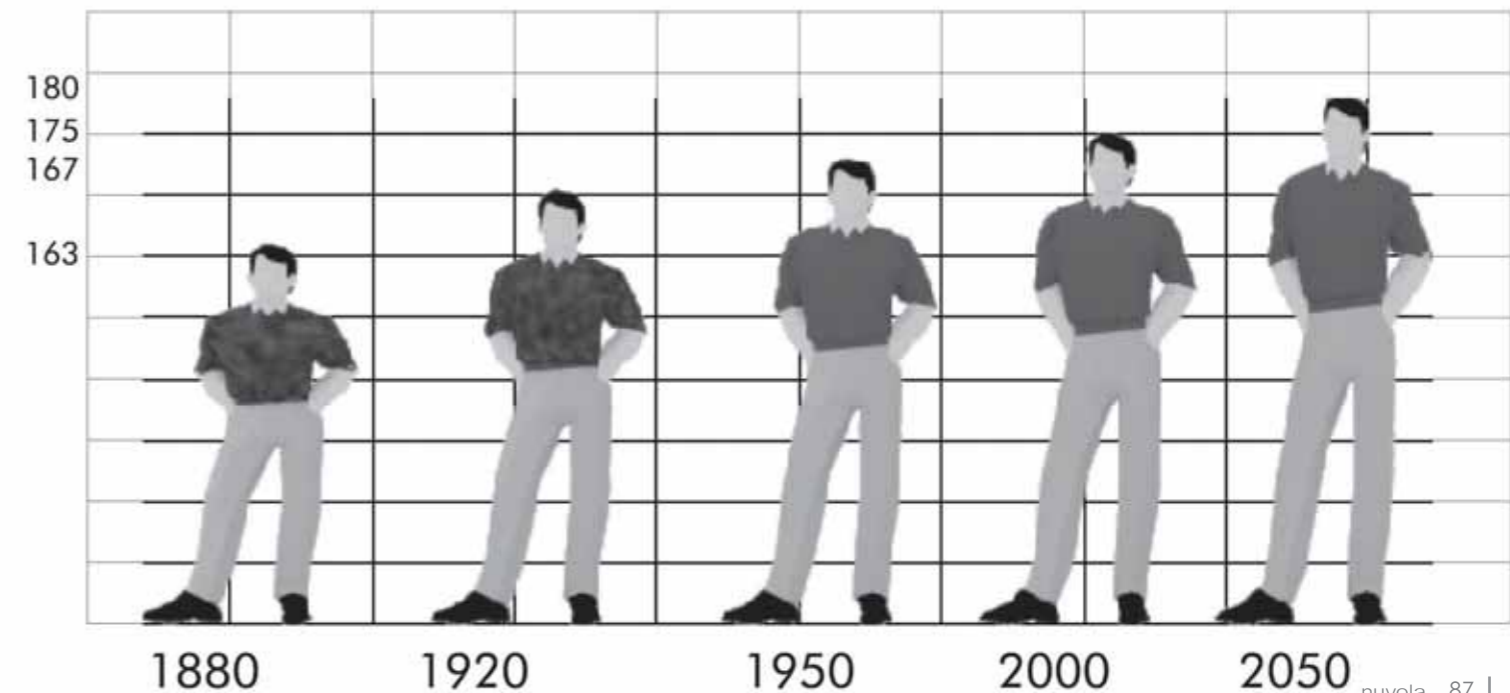

NUVOLA WC scarico traslato

vecchio impianto

*	CVT	CVTK	CVTR
	180mm	da 60mm a 150 mm	da 160mm a 220 mm

**	RDP
	mm 355 o mm 325

nuvola H48

H48

Per andare incontro alle nuove esigenze di mercato AZZURRA propone all'interno della collezione NUVOLA, il wc e bidet terra H48. Dai dati ISTAT, si evince che la nostra altezza media è in costante aumento. (Italia, 175cm).

Nei paesi europei e extraeuropei, tale soglia in alcuni casi è stata già raggiunta e superata.

Ad esempio:

germania. 180cm

olanda. 182,5cm

sud africa. 177,7cm

australia. 177cm.

H48 nasce per agevolare la seduta, andando incontro alle nuove ergonomie d'uso.

In linea con la collezione, H48 può essere montata con scarico a terra o parete.

H48

To meet new market demands AZZURRA proposes, as part of NUVOLA collection, the H48 floor toilet and bidet.

According to ISTAT analysis, our average height is constantly increasing. (Italy, 175cm).

In European countries and outside Europe, the above threshold, in some cases, has already been reached and exceeded. For example:

Germany. 180cm

Netherlands. 182.5 cm

South Africa. 177.7 cm

Australia. 177cm

H48 was conceived to facilitate the sitting, meeting the new ergonomics needs. As well as the Nuvola collection, H48 is available both floor or wall trap.

Per ridurre i tempi e i costi di ristrutturazione il centro ricerca AZZURRA ha messo a punto il wc NUVOLA con scarico traslato, che può essere installato senza dover modificare gli impianti di scarico esistenti. Scopri tutte le specifiche tecniche a pag. 350.

To reduce the time and costs of restructuring, Azurra technical department has developed the NUVOLA WC with adjustable flush system, which can be installed without modifying the existing flush installations. See all the technical specifications on page 350.