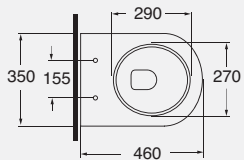

DESCRIZIONE

Vaso con scarico a parete 46 cm
cod. NUV 146/P - kg. 20,00

Vaso con scarico a parete
trasformabile a pavimento tramite
curva tecnica in plastica
cod. NUV 146/S - kg. 20,00

DESCRIPTION

W.c. with wall trap 46 cm
cod. NUV 146/P - kg. 20,00

W.c. with wall trap changeable
into floor trap by plastic technical bend
cod. NUV 146/S - kg. 20,00