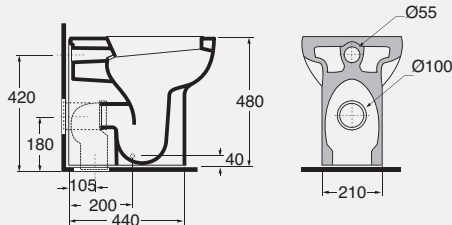

DESCRIPTION

NUV 100N/48H 48 wall trap wc fixing kit, convertible into floor trap with cod. CVT plastic technical bend. Provided with cod. VFV
cod. NUV 100/48 - kg. 35,00

H 48