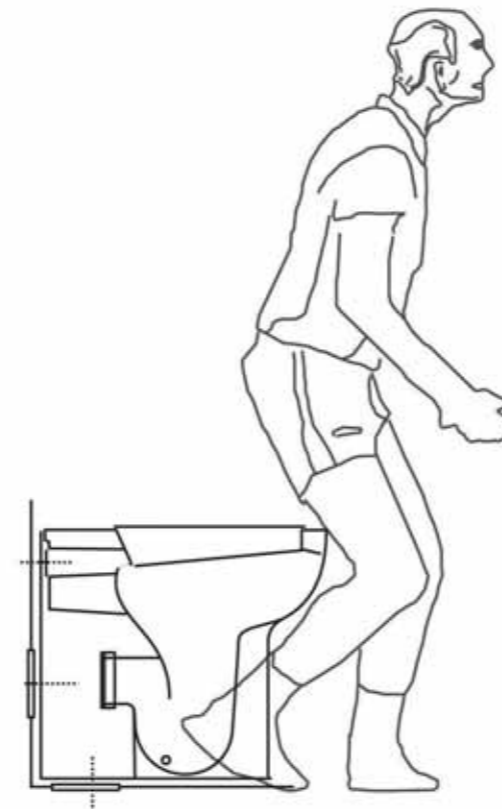

H48 was conceived to facilitate the sitting, meeting the new ergonomics needs. As well as the Nuvola collection, H48 is available both floor or wall trap.

h.42

h.48

Per ridurre i tempi e i costi di ristrutturazione il centro ricerca AZZURRA ha messo a punto il wc NUVOLA con scarico traslato, che può essere installato senza dover modificare gli impianti di scarico esistenti. Scopri tutte le specifiche tecniche a pag. 350.