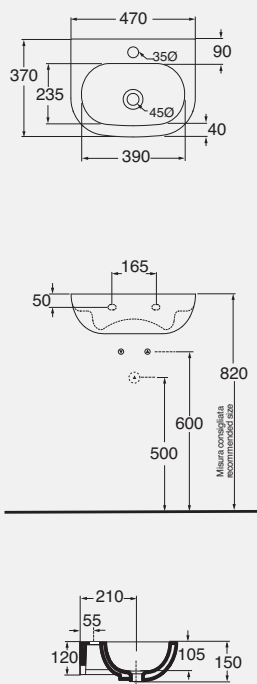

specchio tondo cm 60 con luce perimetrale interna / cm 60 round mirror with internal perimetric light

01.

01. piatto doccia **Easy** 120x80, con doghe in PRAL e bidet a terra / easy shower tray 120x80
120x80 **Easy** shower tray with PRAL slats and floor bidet

01.

02.

01. piatto doccia **easy** filo pavimento 120x80 con doghe in PRAL / 120x80 **Easy** floor level shower tray with PRAL slats
02. piatto doccia **easy** filo pavimento 120x80 / 120x80 **Easy** floor level shower tray