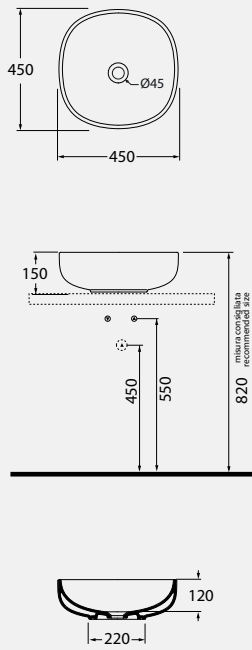

Wall-hung without hole washbasin 90 cm
cod. NUV 200/90N - kg. 25,00

Cm 42,7 rotating chromed towel-holder
for washbasin cm 75
cod. NUV PU90

DESCRIZIONE

Lavabo cm 60 da appoggio
cod. NUV 200/AP6 - kg. 13,00

DESCRIPTION

Over-counter washbasin 60 cm
cod. NUV 200/AP6 - kg. 13,00

DESCRIZIONE

Lavabo cm 80 da appoggio
cod. NUV 200/AP8 - kg. 15,00

DESCRIPTION

Over-counter washbasin 80 cm
cod. NUV 200/AP8 - kg. 15,00

DESCRIZIONE
Lavabo cm 45 monoforo appoggio
cod. CLI 45 - kg. 12

DESCRIPTION
Countertop washbasin cm 45
cod. CLI 45 - kg. 12

DESCRIZIONE
Lavabo cm 60 monoforo appoggio
cod. CLI 60 - kg. 18

DESCRIPTION
Countertop washbasin cm 60
cod. CLI 60 - kg. 18