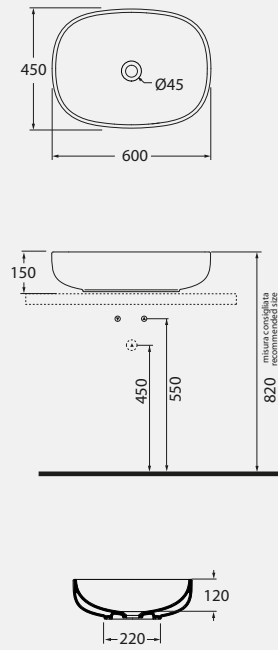

Wall-hung without hole washbasin 90 cm
cod. NUV 200/90N - kg. 25,00

Cm 42,7 rotating chromed towel-holder
for washbasin cm 75
cod. NUV PU90

DESCRIZIONE

Lavabo cm 60 da appoggio
cod. NUV 200/AP6 - kg. 13,00

DESCRIPTION

Over-counter washbasin 60 cm
cod. NUV 200/AP6 - kg. 13,00

DESCRIZIONE

Lavabo cm 80 da appoggio
cod. NUV 200/AP8 - kg. 15,00

DESCRIPTION

Over-counter washbasin 80 cm
cod. NUV 200/AP8 - kg. 15,00

DESCRIZIONE
Lavabo cm 45 monoforo appoggio
cod. CLI 45 - kg. 12

DESCRIPTION
Countertop washbasin cm 45
cod. CLI 45 - kg. 12

DESCRIZIONE
Lavabo cm 60 monoforo appoggio
cod. CLI 60 - kg. 18

DESCRIPTION
Countertop washbasin cm 60
cod. CLI 60 - kg. 18