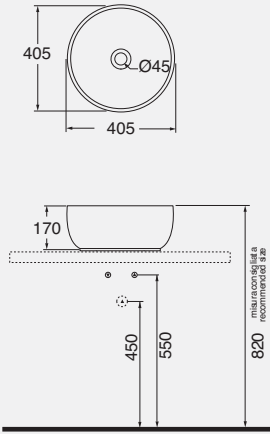

DESCRIZIONE
lavabo cm 40,5 da appoggio
cod. GRA AP4 - kg. 12,00

DESCRIPTION
Over-counter washbasin 40,5 cm
cod. GRA AP4 - kg. 12,00

GRAAL, è un prodotto realizzato a mano.
La smaltatura può presentare nel tempo il
caratteristico effetto craquelè.

GRAAL, is a hand made product.
The enamelling can make the typical
craquelè effect.