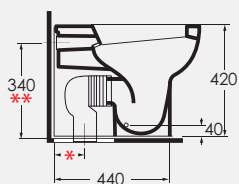

*	CVT	CVTK	CVTR	**	RDP
	180mm	da 60mm a 150 mm	da 160mm a 220 mm		mm 355 o mm 325

DESCRIZIONE

Vaso 55 cm con scarico traslato a pavimento. Completo di kit di fissaggio cod. VFV cod. NUV 100/TRP - kg. 28,00

DESCRIPTION

55 cm floor trap wc with adjustable flush system provided with cod. VFV fixing kit. cod. NUV 100/TRP - kg. 28,00