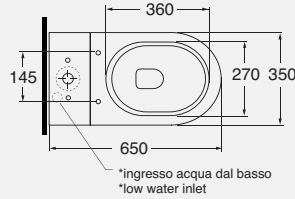

DESCRIZIONE

Vaso con scarico a parete 55 cm
cod. NUV 100/P - kg. 28,00

Vaso con scarico a parete 55 cm
trasformabile a pavimento tramite
curva tecnica in plastica
cod. NUV 100/S - kg. 28,00

DESCRIPTION

W.c. with wall trap
cod. NUV 100/P - kg. 28,00

W.c. with wall trap changeable
into floor trap by plastic technical bend
cod. NUV 100/S - kg. 28,00

DESCRIZIONE

Vaso monoblocco con scarico a parete
cod. NUV 100/MBP - kg. 30,00

Vaso monoblocco con scarico a parete
trasformabile a pavimento tramite
curva tecnica in plastica
cod. NUV 100/MBS - kg. 30,00