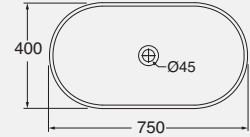

DESCRIZIONE

Lavabo cm 80 da appoggio
cod. NUV 200/AP8 - kg. 15,00

DESCRIPTION

Over-counter washbasin 80 cm
cod. NUV 200/AP8 - kg. 15,00