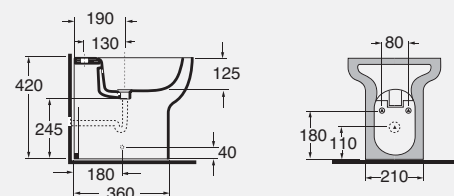

DESCRIZIONE

Bidet 46 sospeso monoforo Mini Nuvola
cod. NUV 546/SOSP - kg. 13,50

DESCRIZIONE

Vaso 46 sospeso Mini Nuvola
cod. NUV 146/SOSP - kg. 18,50

DESCRIZIONE

Bidet monoforo 46 cm Mini Nuvola
cod. NUV 546 - kg. 18,00

DESCRIPTION

Wall-hung one-hole bidet 46 Mini Nuvola
cod. NUV 546/SOSP - kg. 13,50

DESCRIPTION

Wall-hung w.c. 46 Mini Nuvola
cod. NUV 146/SOSP - kg. 18,50

DESCRIPTION

One-hole bidet 46 cm Mini Nuvola
cod. NUV 546 - kg. 18,00

L'Azzurra consiglia l'utilizzo del sifone a scomparsa per bidet sospeso
Azzurra recommends the use of concealed siphon for wall-hung bidet