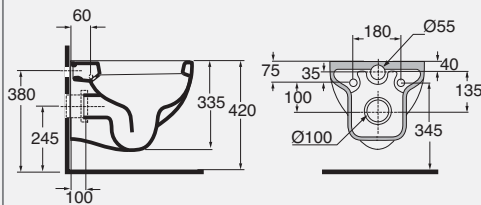

DESCRIZIONE

Bidet 46 sospeso monoforo Mini Nuvola
cod. NUV 546/SOSP - kg. 13,50

DESCRIZIONE

Vaso 46 sospeso Mini Nuvola
cod. NUV 146/SOSP - kg. 18,50

DESCRIZIONE

Bidet monoforo 46 cm Mini Nuvola
cod. NUV 546 - kg. 18,00

DESCRIPTION

Wall-hung one-hole bidet 46 Mini Nuvola
cod. NUV 546/SOSP - kg. 13,50

DESCRIPTION

Wall-hung w.c. 46 Mini Nuvola
cod. NUV 146/SOSP - kg. 18,50

DESCRIPTION

One-hole bidet 46 cm Mini Nuvola
cod. NUV 546 - kg. 18,00

L'Azzurra consiglia l'utilizzo del sifone a scomparsa per bidet sospeso
Azzurra recommends the use of concealed siphon for wall-hung bidet