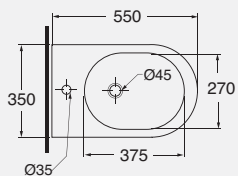

DESCRIZIONE

Bidet sospeso monoforo 55 cm
cod. NUV 500/SOSP - kg. 16,00

DESCRIZIONE

Vaso sospeso 55 cm
cod. NUV 100/SOSP - kg. 19,50

DESCRIZIONE

Bidet monoforo 55 cm
cod. NUV 500 - kg. 23,00

DESCRIPTION

Wall-hung one-hole bidet
cod. NUV 500/SOSP - kg. 16,00