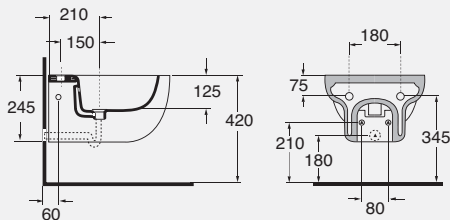

DESCRIZIONE

Bidet 46 sospeso monoforo Mini Nuvola
cod. NUV 546/SOSP - kg. 13,50

DESCRIZIONE

Vaso 46 sospeso Mini Nuvola
cod. NUV 146/SOSP - kg. 18,50

DESCRIZIONE

Bidet monoforo 46 cm Mini Nuvola
cod. NUV 546 - kg. 18,00

DESCRIPTION

Wall-hung one-hole bidet 46 Mini Nuvola
cod. NUV 546/SOSP - kg. 13,50

DESCRIPTION

Wall-hung w.c. 46 Mini Nuvola
cod. NUV 146/SOSP - kg. 18,50

DESCRIPTION

One-hole bidet 46 cm Mini Nuvola
cod. NUV 546 - kg. 18,00

L'Azzurra consiglia l'utilizzo del sifone a scomparsa per bidet sospeso
Azzurra recommends the use of concealed siphon for wall-hung bidet