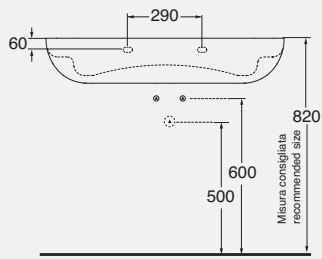

DESCRIZIONE

Lavabo cm 90 monoforo sospeso
cod. NUV 200/90 - kg. 25,00

Lavabo cm 90 senza foro sospeso
cod. NUV 200/90N - kg. 25,00

Portasciugamani cromato girevole
cm 42,7 per lavabo da 90
cod. NUV PU90

DESCRIPTION

Wall-hung one-hole washbasin 90 cm
cod. NUV 200/90 - kg. 25,00

Wall-hung without hole washbasin 90 cm
cod. NUV 200/90N - kg. 25,00

Cm 42,7 rotating chromed towel-holder
for washbasin cm 75
cod. NUV PU90

DESCRIZIONE

Lavabo cm 60 da appoggio
cod. NUV 200/AP6 - kg. 13,00

DESCRIPTION

Over-counter washbasin 60 cm
cod. NUV 200/AP6 - kg. 13,00

DESCRIZIONE

Lavabo cm 80 da appoggio
cod. NUV 200/AP8 - kg. 15,00

DESCRIPTION

Over-counter washbasin 80 cm
cod. NUV 200/AP8 - kg. 15,00