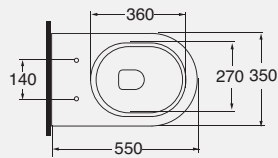

DESCRIZIONE

Bidet monoforo H 48.
Completo di kit di fissaggio cod.VFV
cod. NUV 500/48 - kg. 28,00

DESCRIPTION

H 48 one-hole bidet. Provided with
cod. VFV fixing kit
cod. NUV 500/48 - kg 28,00

DESCRIZIONE

Vaso H 48 con scarico a parete trasformabile a pavimento tramite curva tecnica in plastica cod.CVT. Completo di kit di fissaggio cod.VFV
cod. NUV 100/48 - kg. 35,00

DESCRIPTION

NUV 100N/48H 48 wall trap wc fixing kit, convertible into floor trap with cod. CVT plastic technical bend. Provided with cod. VFV
cod. NUV 100/48 - kg. 35,00

DESCRIZIONE

Vasca da bagno Nuvola
cm. 190x90xh60
cod. NUV 112- kg. 69,00

DESCRIPTION

Nuvola bath-tub
190x90xh60 cm
cod. NUV 112 - kg. 69,00