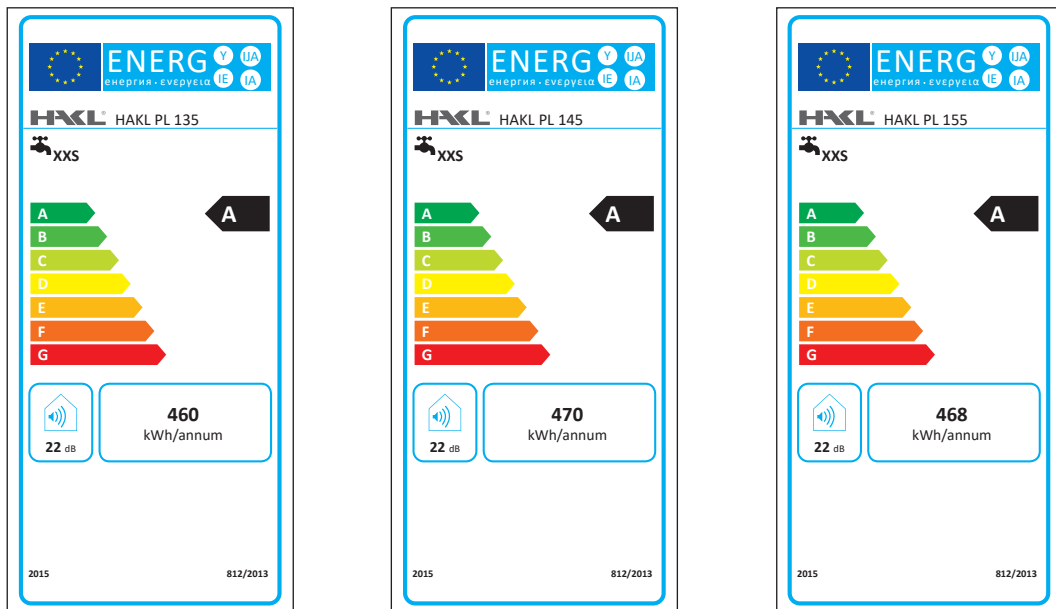

Technické parametry:

	PL 135	PL 145	PL 155
Příkon:	3,5 kW	4,5 kW	5,5 kW
Napětí / počet fází:	1x230 V	1x230 V	1x230 V
Jištění:	16 A	20 A	25 A
Stupeň krytí:	IP 24	IP 24	IP 24
Typ přívodního kabelu:	3C 1,5mm ²	3C 2,5mm ²	3C 2,5mm ²
Délka přívod. kabelu:	100 cm	90 cm	90 cm
Ukončení kabelu vidlicí:	ANO	NE	NE
Připojovací závity:	3/8"	3/8"	3/8"
Rozteč příp. vývodů:	30 mm	30 mm	30 mm
Tepelná pojistka ochr. :	NE	NE	NE
Tepelná pojistka serv. :	NE	NE	NE
Max. trvalý tlak vody:	0 MPa	0 MPa	0 MPa
Min. spínací tlak vody:	0,09 MPa	0,12 MPa	0,15 MPa
Průtok vody při 35 °C: *1	2,0 l/min	2,6 l/min	3,2 l/min
Průtok vody při 55 °C: *1	1,2 l/min	1,5 l/min	1,8 l/min
Rořměry (v, ř, h) cm:	20,2x18,6x8,2	20,2x18,6x8,2	20,2x18,6x8,2
Hmotnost:	752 g	736 g	736 g
Typ spínání:	hydraulicky	hydraulicky	hydraulicky
Přepínání výkonů:	NE	NE	NE
Ochr. před vzduchem:	NE	NE	NE
Umyvadlo vhod. použití:	●●	●●●	●●●
Kuchyně vhodnost použití:	●	●●	●●●
Sprcha vhod. použití:		●	●●
Vana vhodnost použití:			

Poznámka:

*1 - průtok vody naměřený při teplotě vstupní vody 12 °C

●●● - tři symboly určují maximální vhodnost použití

Rozměrový náčrt :

Tabulka energetické účinnosti:

EAN kód:

PL 135

PL 145