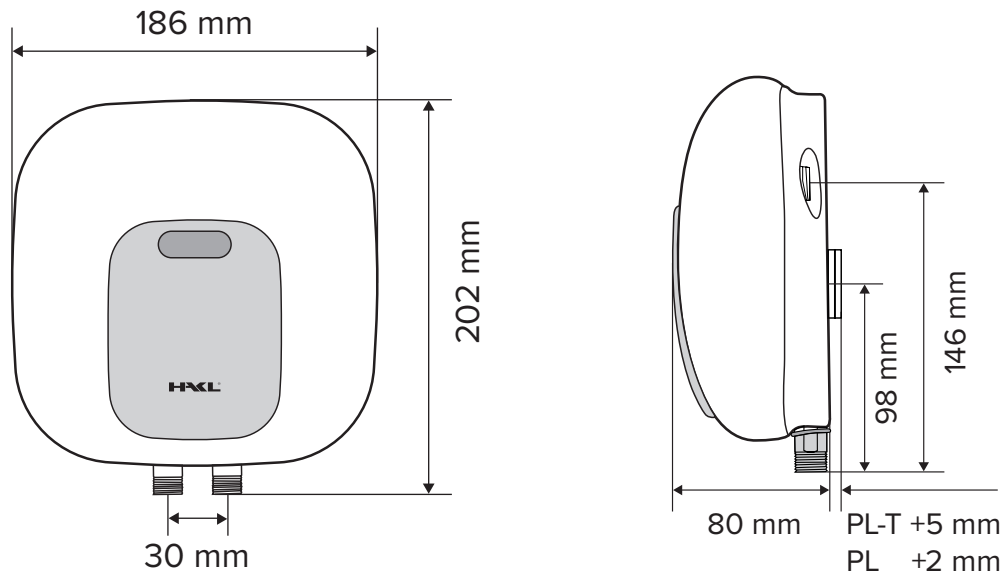

Zalistovací tabulka:

Model	HAKL PL 135	HAKL PL 145	HAKL PL 155
Objednáací číslo	HAPL135	HAPL145	HAPL155
Fakturační název	HAKL PL 3,5kW ohř. vody	HAKL PL 4,5kW ohř. vody	HAKL PL 5,5kW ohř. vody
EAN kód	8586018642491	8586018642507	8586018642514
Rozměr produktu ŠxVxH	186x202x82 mm	186x202x82 mm	186x202x82 mm
Rořmer krabice	220x212x100 mm	220x212x100 mm	220x212x100 mm
Hmotnost produktu (samostatný)	0,752 Kg	0,736 Kg	0,736 Kg
Hmotnost produktu s krabicí	0,872 Kg	0,856 Kg	0,856 Kg

Technické parametry:

	PL 135	PL 145	PL 155
Příkon:	3,5 kW	4,5 kW	5,5 kW
Napětí / počet fází:	1x230 V	1x230 V	1x230 V
Jištění:	16 A	20 A	25 A
Stupeň krytí:	IP 24	IP 24	IP 24
Typ přívodního kabelu:	3C 1,5mm ²	3C 2,5mm ²	3C 2,5mm ²
Délka přívod. kabelu:	100 cm	90 cm	90 cm
Ukončení kabelu vidlicí:	ANO	NE	NE
Připojovací závity:	3/8"	3/8"	3/8"
Rozteč příp. vývodů:	30 mm	30 mm	30 mm
Tepelná pojistka ochr. :	NE	NE	NE
Tepelná pojistka serv. :	NE	NE	NE
Max. trvalý tlak vody:	0 MPa	0 MPa	0 MPa
Min. spínací tlak vody:	0,09 MPa	0,12 MPa	0,15 MPa
Průtok vody při 35 °C: *1	2,0 l/min	2,6 l/min	3,2 l/min
Průtok vody při 55 °C: *1	1,2 l/min	1,5 l/min	1,8 l/min
Rořměry (v, ř, h) cm:	20,2x18,6x8,2	20,2x18,6x8,2	20,2x18,6x8,2
Hmotnost:	752 g	736 g	736 g
Typ spínání:	hydraulicky	hydraulicky	hydraulicky
Přepínání výkonů:	NE	NE	NE
Ochr. před vzduchem:	NE	NE	NE
Umyvadlo vhod. použití:	●●	●●●	●●●
Kuchyně vhodnost použití:	●	●●	●●●
Sprcha vhod. použití:		●	●●
Vana vhodnost použití:			

Poznámka:

*1 - průtok vody naměřený při teplotě vstupní vody 12 °C

●●● - tři symboly určují maximální vhodnost použití

Rozměrový náčrt :

Tabulka energetické účinnosti:

EAN kód:

PL 135

PL 145