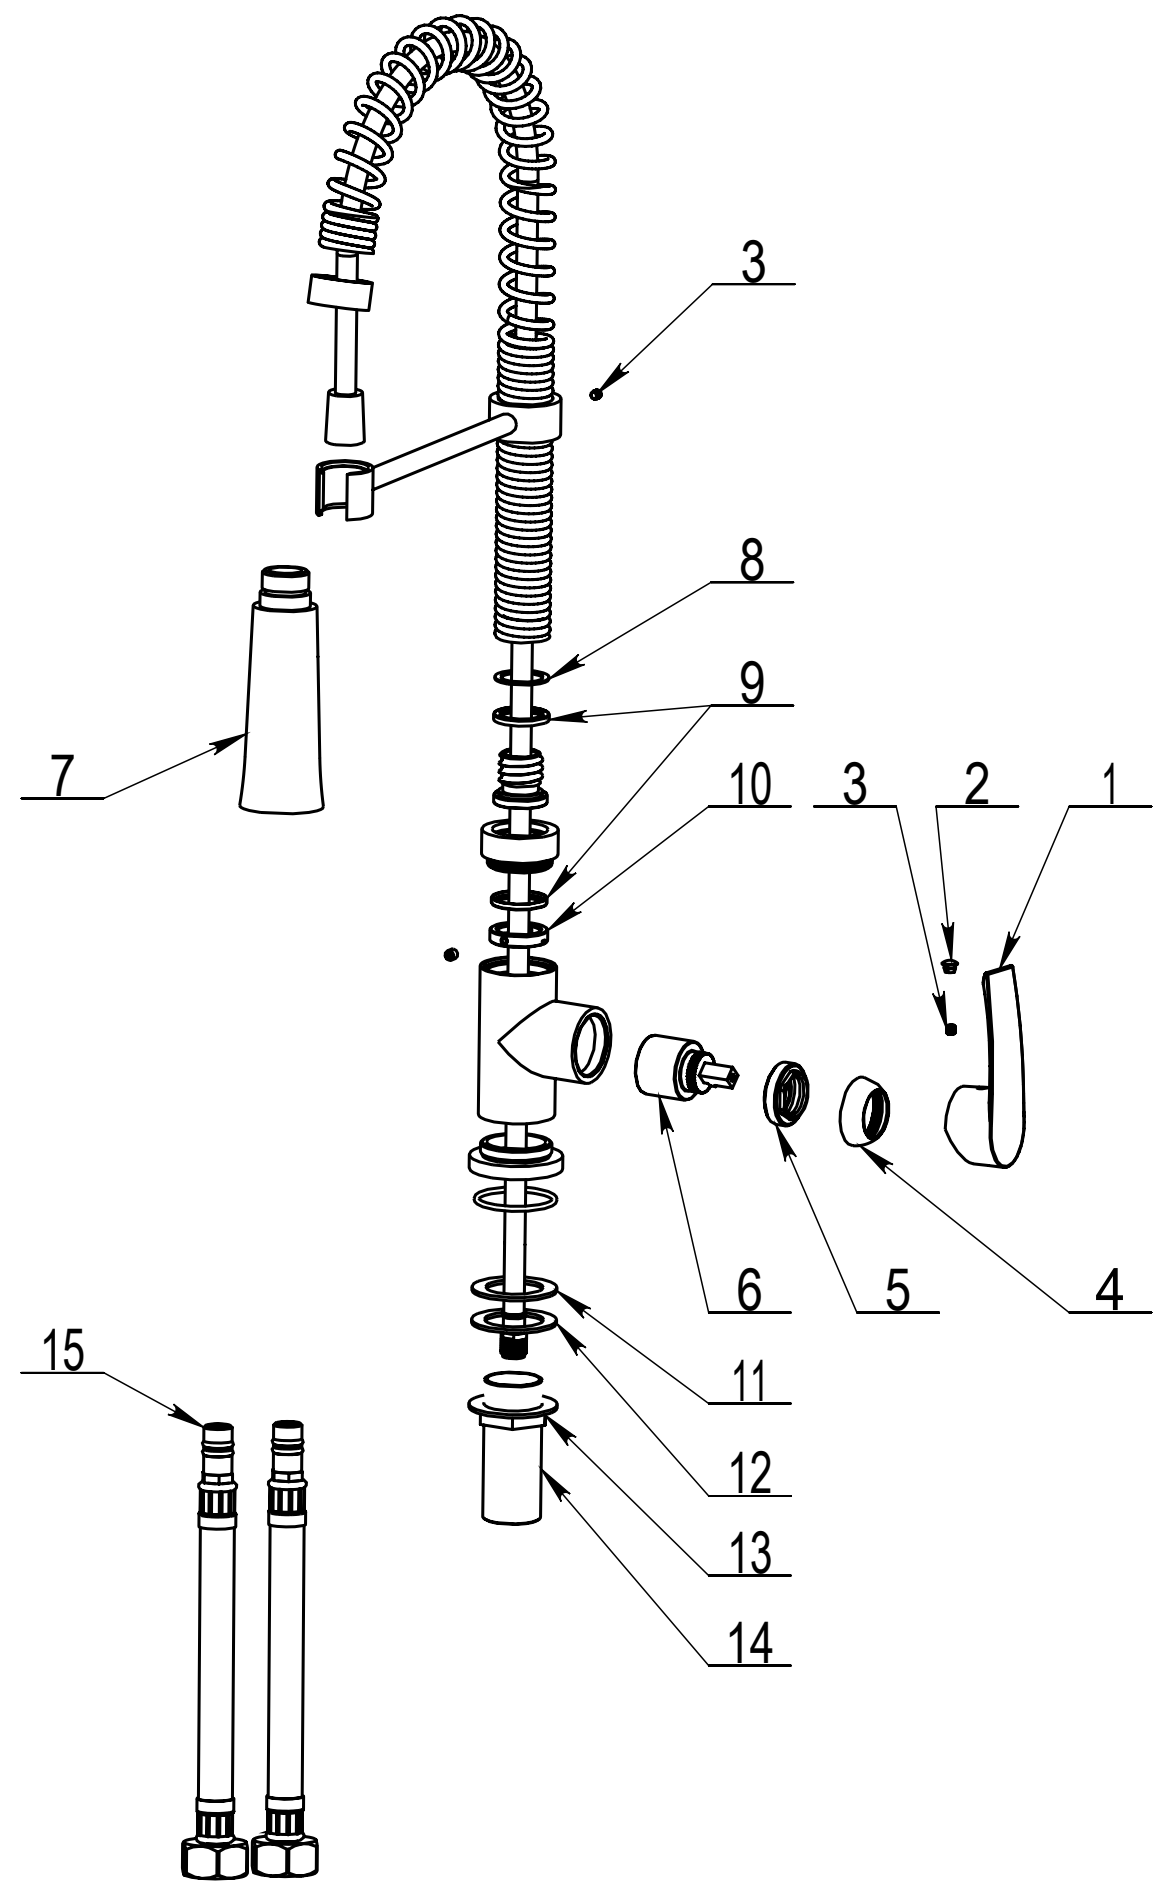

15	NDB 0041	HADICE PŘIPOJOVACÍ 400			2
14	NDB 0034	TRUBKA UPÍNACÍ	NEREZ		1
13	NDB 0059	MATICE UPÍNACÍ	MOSAZ		1
12	NDB 0024	PODLOŽKA	NEREZ		1
11	NDB 0061	TĚSNĚNÍ	NBR		1
10	NDB 0030	VLOŽKA ZÁVITOVÁ	MOSAZ		1
9	NDB 0031	KROUŽEK KLUZNÝ	POM		2
8	NDB 0032	KROUŽEK KLUZNÝ	POM		1
7	NDB 0028	SPRCHOVÁ HLAVICE	ABS		1
6	NDB 0012	KARTUŠE Ø 35		SEDAL	1
5	NDB 0010	MATICE KARTUŠE	MOSAZ		1
4	NDB 0008	KRYTKA KARTUŠE	ABS		1
3	NDB 0006	ŠROUB M5x5	NEREZ		2
2	NDB 0003	ZÁSLEPKA	ABS		1
1	NDB 0071	PÁKA HEDA II	ZAMAK		1
POZ.	KÓD DÍLU	NÁZEV DÍLU	MATERIÁL	POZNÁMKA	POČET

Typ baterie  
**DŘEZOVÁ BATERIE SE SPRŠKOU**

Řada  
**HEDA**

Poznámka  
**SEZNAM NÁHRADNÍCH DÍLŮ**

**JB SANITARY**

C10 25 00

A3

15	NDB 0041	CONNECTION HOSE 400			2
14	NDB 0034	FIXING TUBE	STAINLESS STEEL		1
13	NDB 0059	FIXING NUT	BRASS		1
12	NDB 0024	WASHER	STAINLESS STEEL		1
11	NDB 0061	SEALING	NBR		1
10	NDB 0030	THREAD INSERT	BRASS		1
9	NDB 0031	SLIDING RING	POM		2
8	NDB 0032	SLIDING RING	POM		1
7	NDB 0028	SHOWER HEAD	ABS		1
6	NDB 0012	CARTRIDGE $\phi$ 35		SEDAL	1
5	NDB 0010	CARTRIDGE NUT	BRASS		1
4	NDB 0008	CARTRIDGE COVER	ABS		1
3	NDB 0006	SCREW M5x5	STAINLESS STEEL		2
2	NDB 0003	BLIND PLUG	ABS		1
1	NDB 0071	LEVER HEDA II	ZAMAK		1
POS.	PART CODE	PART NAME	MATERIAL	NOTE	QTY.

Faucet type	TELESCOPIC SINK MIXER		 <b>JB SANITARY</b> C10 25 00	A3
Series	HEDA			
Note	SPARE PARTS			