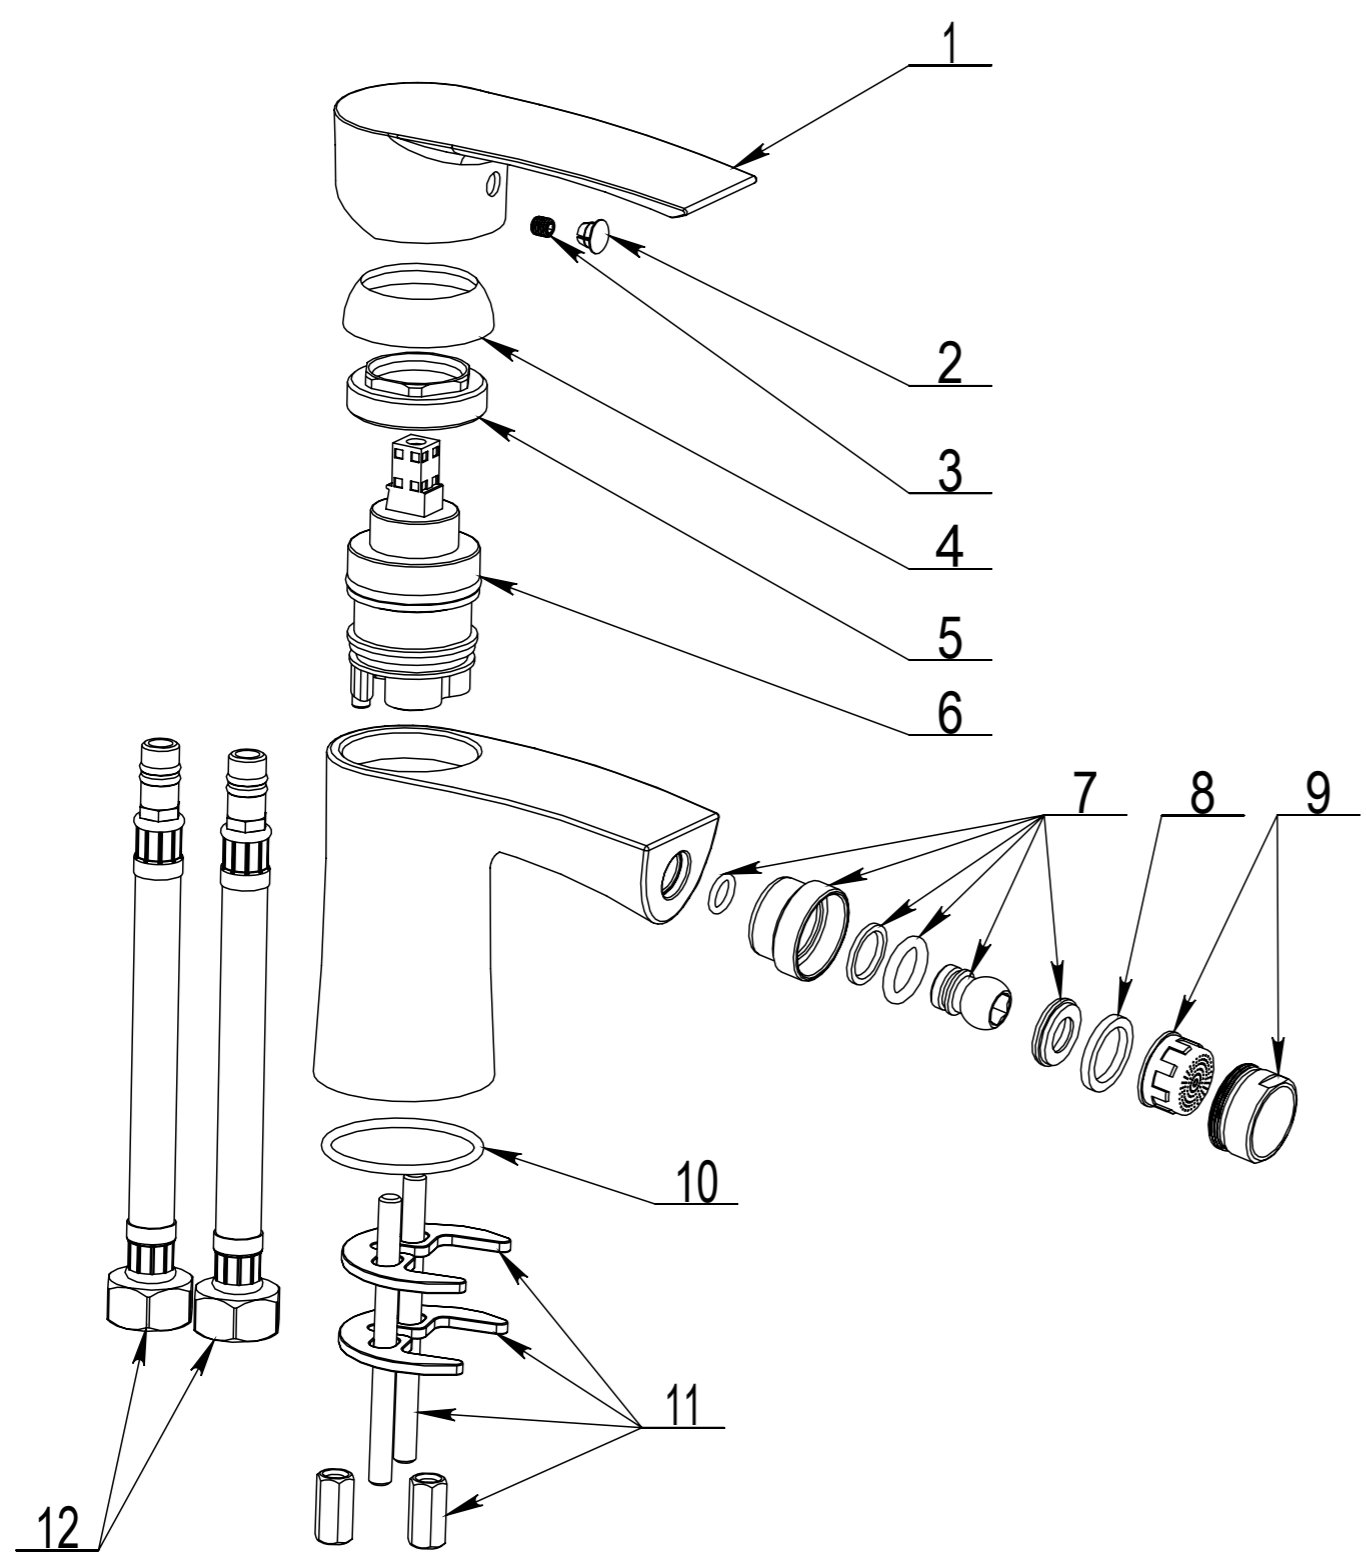

12	NDB 0041	HADICE PŘIPOJOVACÍ 400			2
11	NDB 0016	SADA UPÍNACÍ 1		SET	1
10	NDB 0029	TĚSNÍCÍ O-KROUŽEK	NBR		1
9	NDB 0014	AERÁTOR		SET	1
8	NDB 0046	TĚSNĚNÍ AERÁTORU	NBR		1
7	NDB 0040	KLOUB BIDETOVÉ BATERIE		SET	1
6	NDB 0011	KARTUŠE Ø 35		SEDAL	1
5	NDB 0010	MATICE KARTUŠE	MOSAZ		1
4	NDB 0008	KRYTKA KARTUŠE	ABS		1
3	NDB 0006	ŠROUB M5x5	NEREZ		1
2	NDB 0003	ZÁSLEPKA	ABS		1
1	NDB 0002	PÁKA HEDA	ZAMAK		1
POZ.	KÓD DÍLU	NÁZEV DÍLU	MATERIÁL	POZNÁMKA	POČET

Typ baterie	BATERIE BIDETOVÁ		 JB SANITARY C10 10 00	
Řada	HEDA			
Poznámka	SEZNAM NÁHRADNÍCH DÍLŮ			
			Číslo baterie	A3

12	NDB 0041	CONNECTION HOSE 400			2
11	NDB 0016	FIXING KIT 1		SET	1
10	NDB 0029	O-RING	NBR		1
9	NDB 0014	AERATOR		SET	1
8	NDB 0046	AERATOR SEALING	NBR		1
7	NDB 0040	ARTICULATE OF MIXER		SET	1
6	NDB 0011	CARTRIDGE ϕ 35		SEDAL	1
5	NDB 0010	CARTRIDGE NUT	BRASS		1
4	NDB 0008	CARTRIDGE COVER	ABS		1
3	NDB 0006	SCREW M5x5	STAINLESS STEEL		1
2	NDB 0003	BLIND PLUG	ABS		1
1	NDB 0002	LEVER HEDA	ZAMAK		1
POS.	PART CODE	PART NAME	MATERIAL	NOTE	QTY.

Faucet type	BIDET MIXER		 JB SANITARY
Series	HEDA		
Note	SPARE PARTS		
Faucet code	C10 10 00		A3