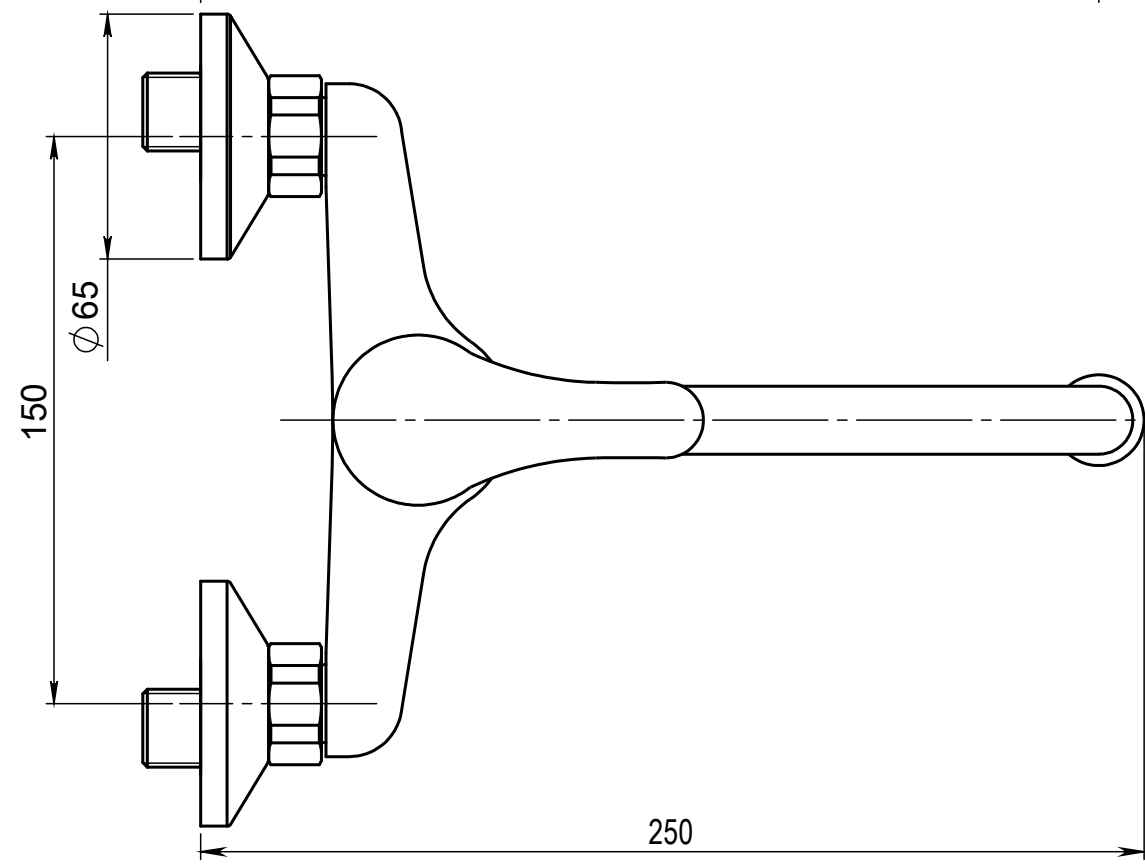

Číslo revize 00

Typ baterie	NÁSTĚNNÁ UMYVADLOVÁ A SPRCHOVÁ BATERIE
Řada	SLIM
Poznámka	ROZMĚROVÝ VÝKRES

 JB SANITARY		A3

Revision no.	00
--------------	----

Faucet type	WALL BATH AND SHOWER MIXER	
Series	SLIM	
Note	DIMENSIONAL DRAWING	

JB SANITARY	
Faucet code	A10 37 31
	A3