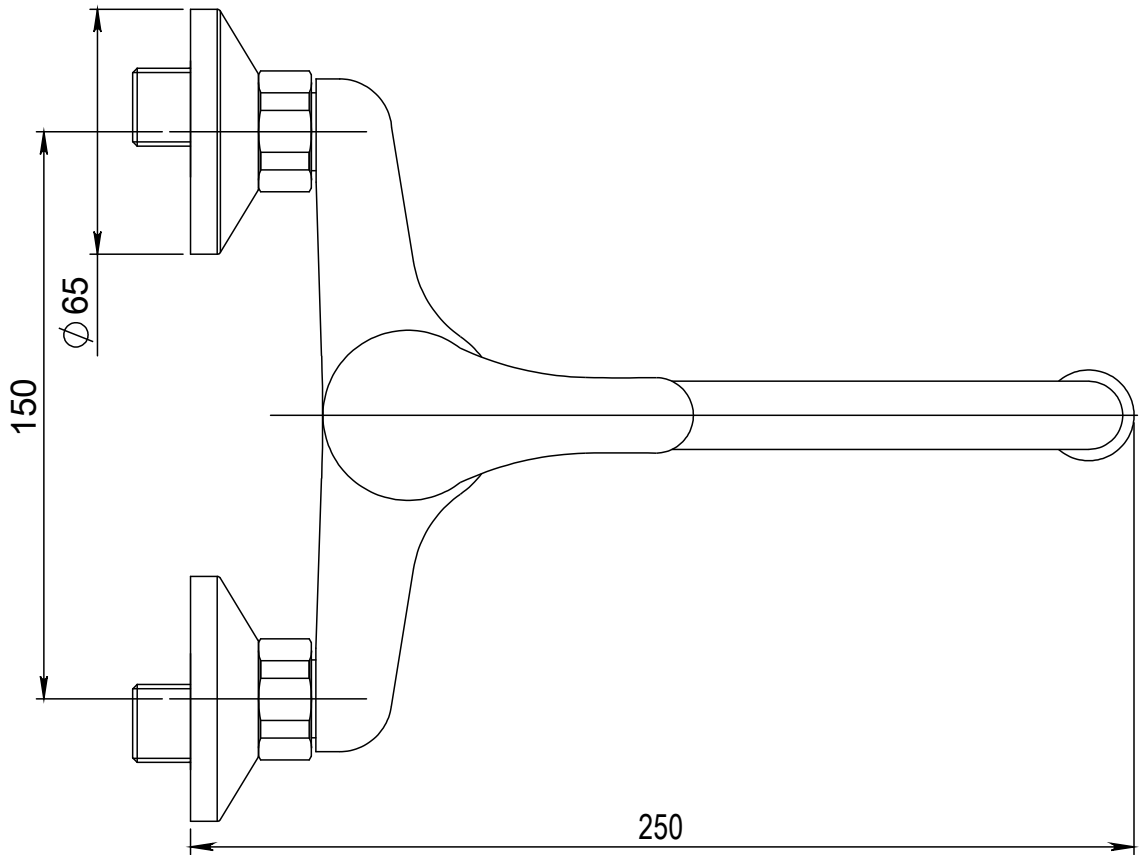

Číslo revize 00

Typ baterie	NÁSTĚNNÁ UMYVADLOVÁ A SPRCHOVÁ BATERIE
Řada	SLIM
Poznámka	ROZMĚROVÝ VÝKRES

 JB SANITARY		A3

Revision no.	00
--------------	----

Faucet type	WALL BATH AND SHOWER MIXER	
Series	SLIM	
Note	DIMENSIONAL DRAWING	

JB SANITARY	
Faucet code	A10 37 31
	A3