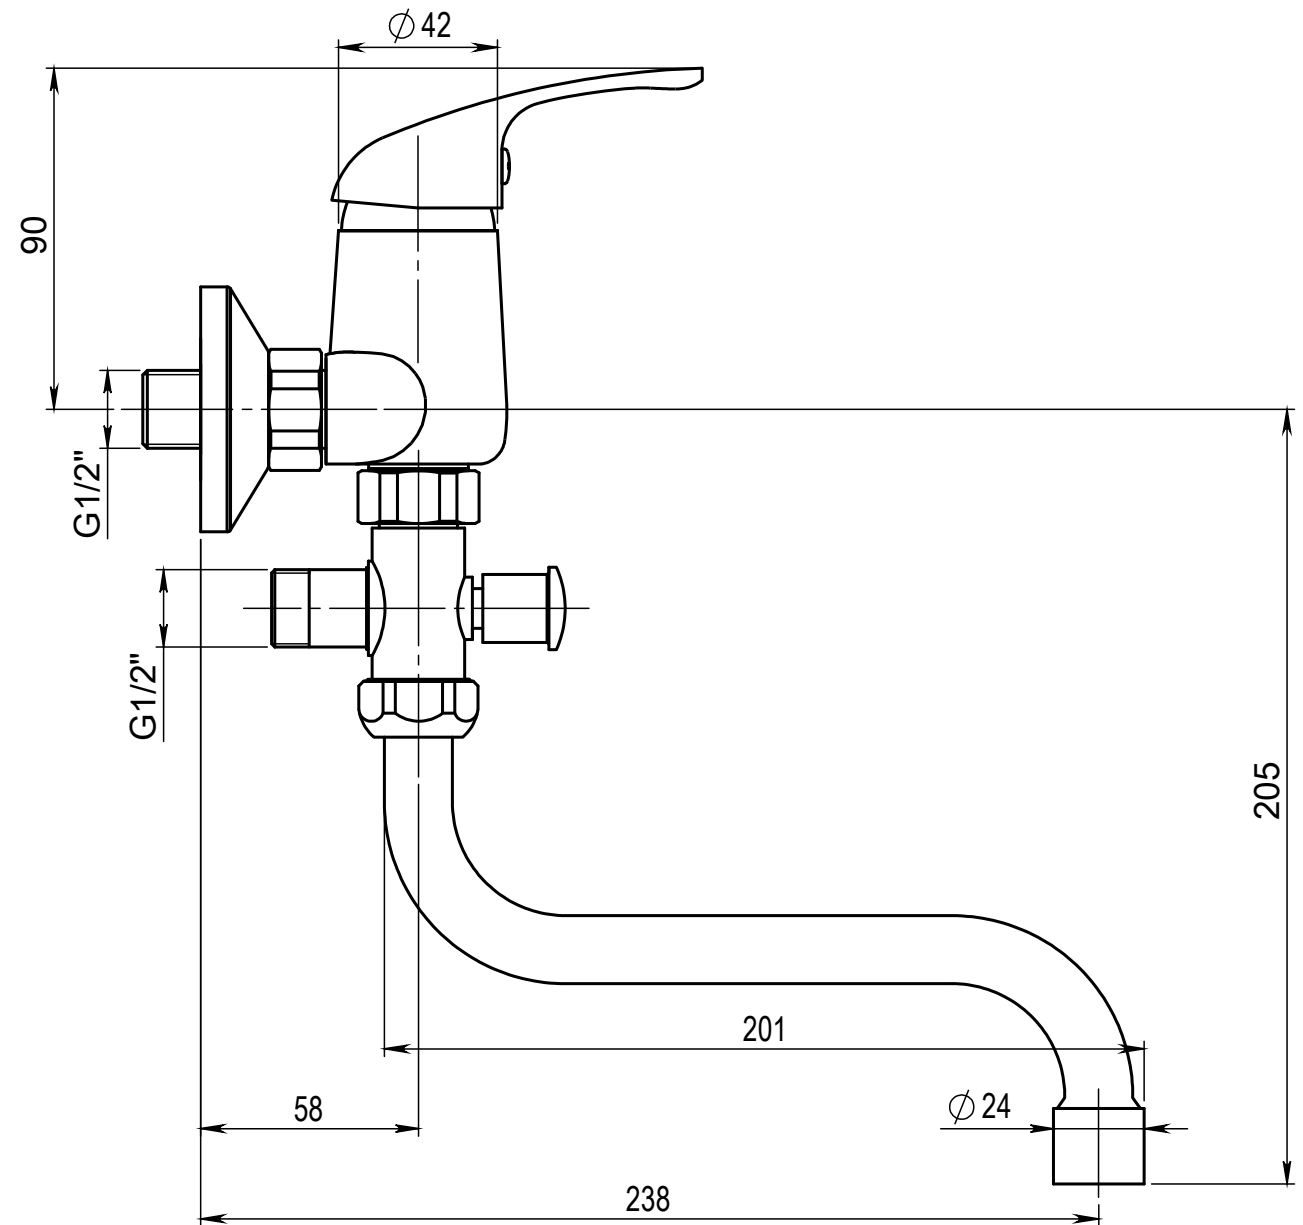

Číslo revize 00

Typ baterie	NÁSTĚNNÁ UMYVADLOVÁ A SPRCHOVÁ BATERIE
Řada	SLIM
Poznámka	ROZMĚROVÝ VÝKRES

 JB SANITARY		A3

Revision no.	00
--------------	----

Faucet type	WALL BATH AND SHOWER MIXER	
Series	SLIM	
Note	DIMENSIONAL DRAWING	

JB SANITARY	
Faucet code	A10 37 31
	A3