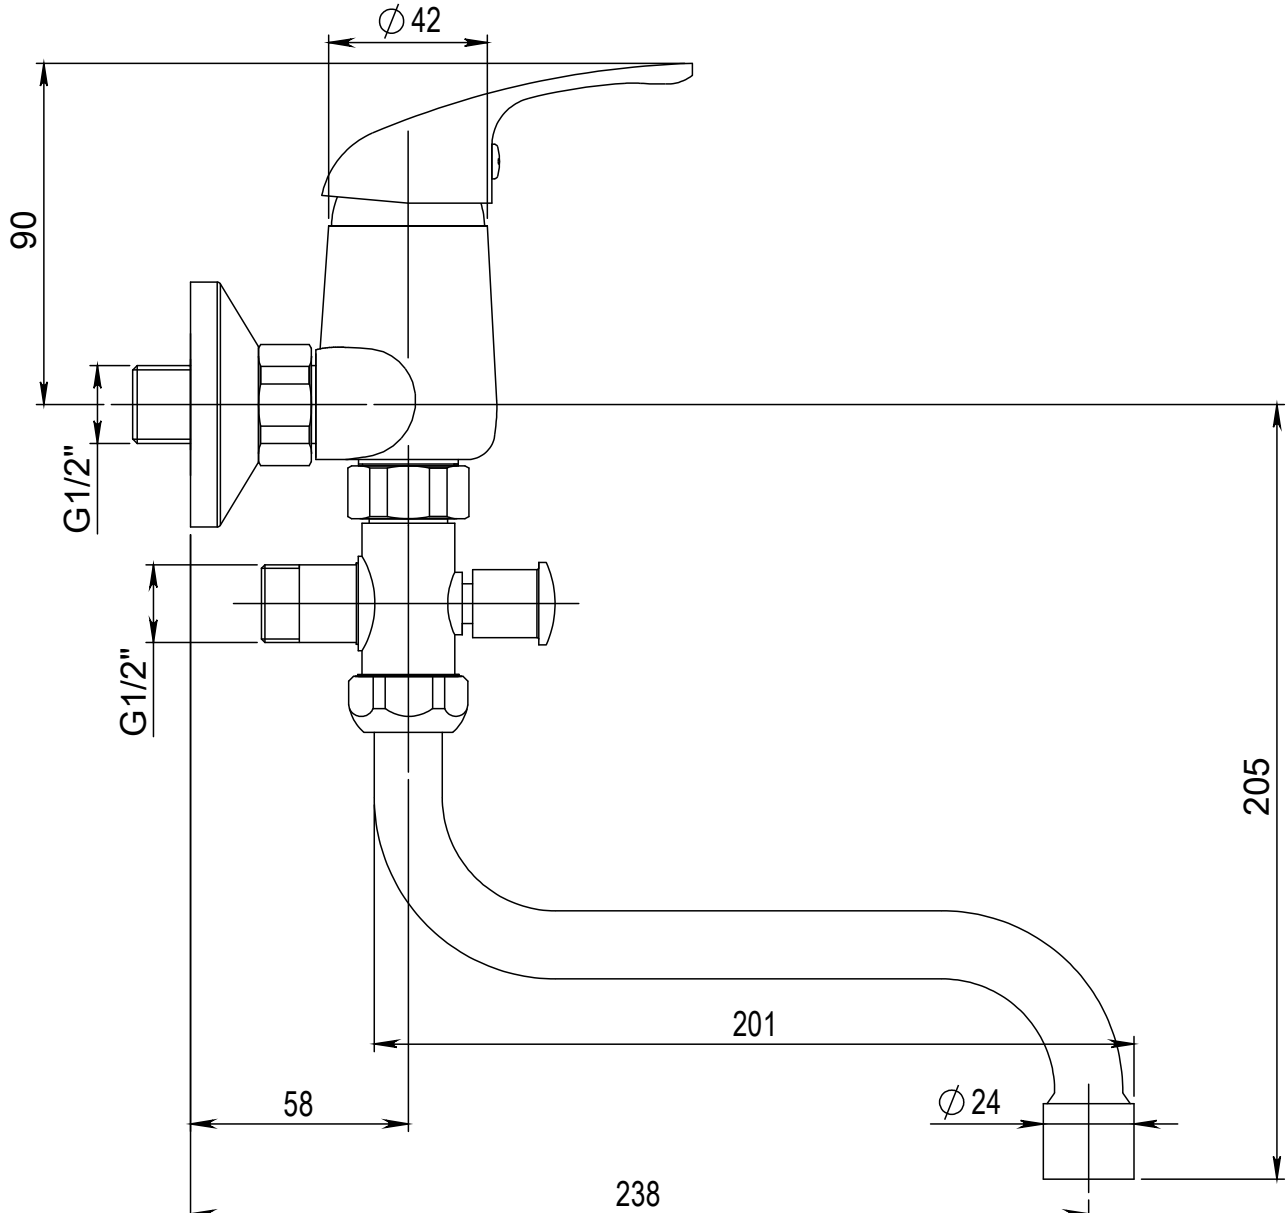

Číslo revize 00

Typ baterie	NÁSTĚNNÁ UMYVADLOVÁ A SPRCHOVÁ BATERIE
Řada	SLIM
Poznámka	ROZMĚROVÝ VÝKRES

 JB SANITARY		A3

Revision no.	00
--------------	----

Faucet type	WALL BATH AND SHOWER MIXER	
Series	SLIM	
Note	DIMENSIONAL DRAWING	

JB SANITARY	
Faucet code	A10 37 31
	A3