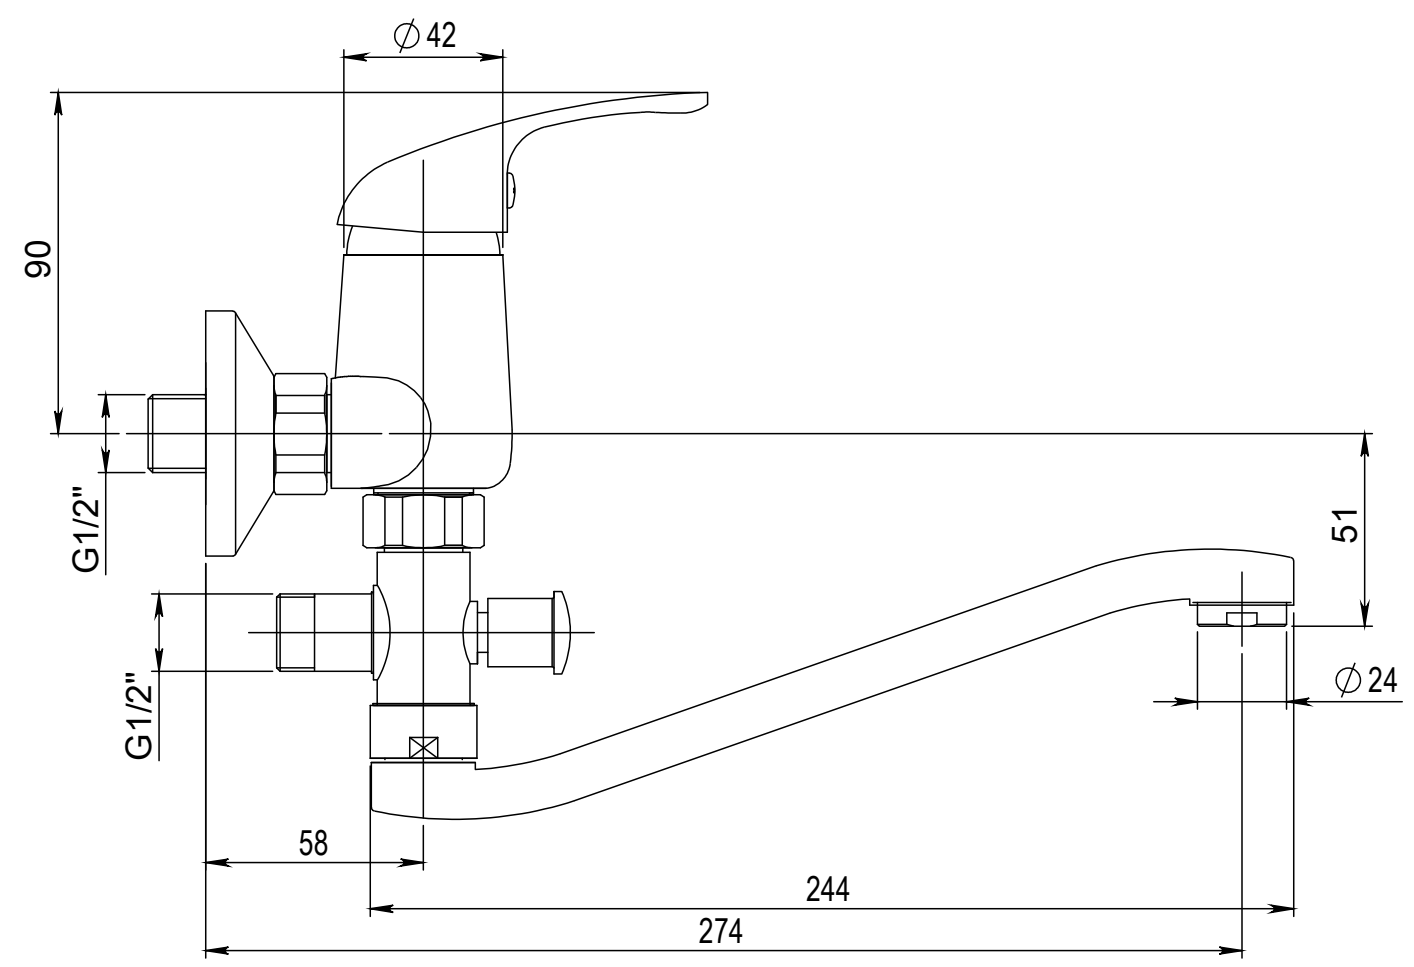

Typ baterie	NÁSTĚNNÁ UMYVADLOVÁ A SPRCHOVÁ BATERIE	
Řada	SLIM	
Poznámka	ROZMĚROVÝ VÝKRES	

		A3

Faucet type	WALL BATH AND SHOWER MIXER		 JB SANITARY	A3
Series	SLIM			
Note	DIMENSIONAL DRAWING		Faucet code	A10 37 21