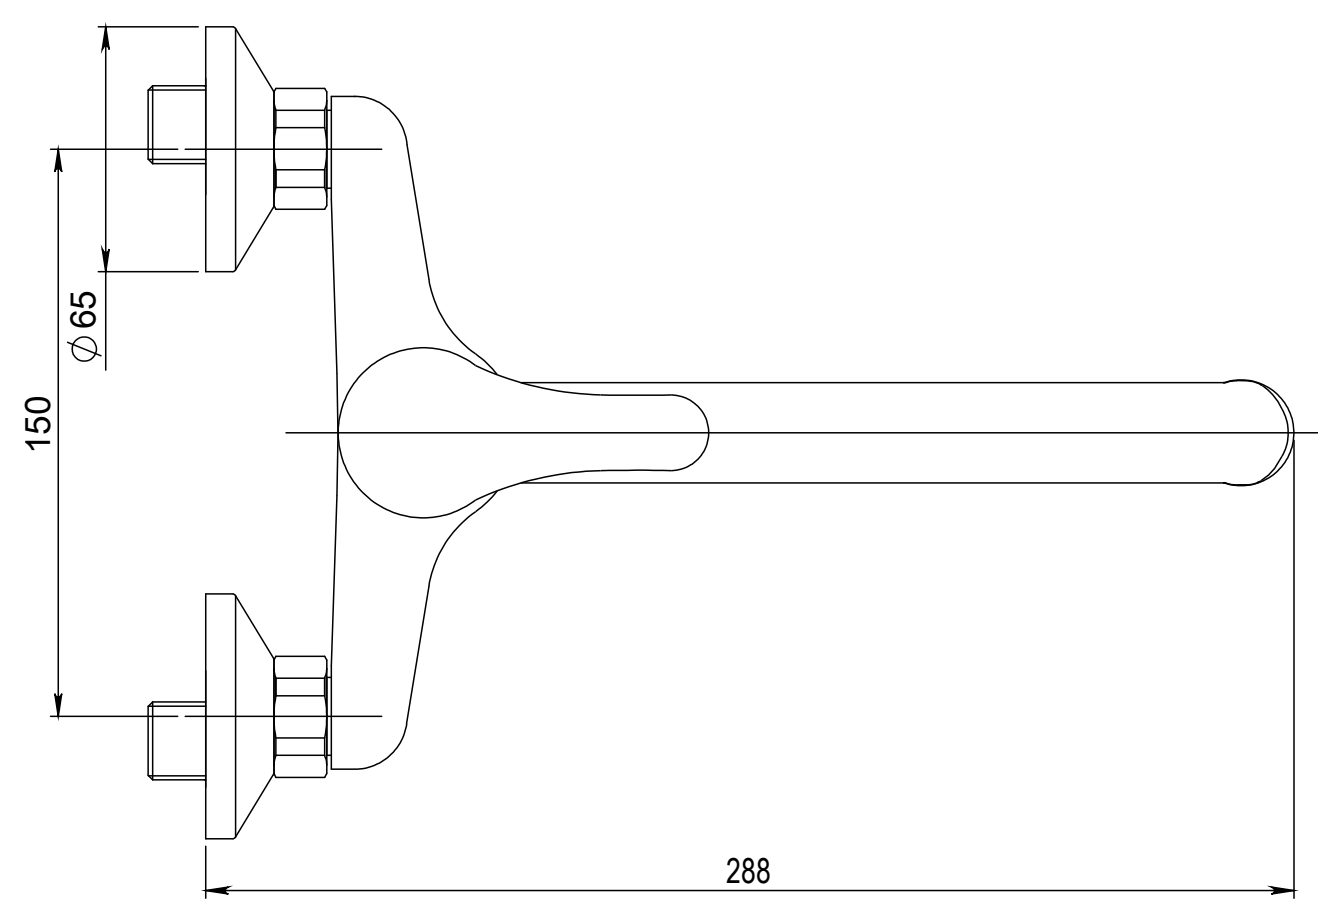

Typ baterie	NÁSTĚNNÁ UMYVADLOVÁ A SPRCHOVÁ BATERIE	
Řada	SLIM	
Poznámka	ROZMĚROVÝ VÝKRES	

		A3

Faucet type	WALL BATH AND SHOWER MIXER		 JB SANITARY	A3
Series	SLIM			
Note	DIMENSIONAL DRAWING		Faucet code	A10 37 21