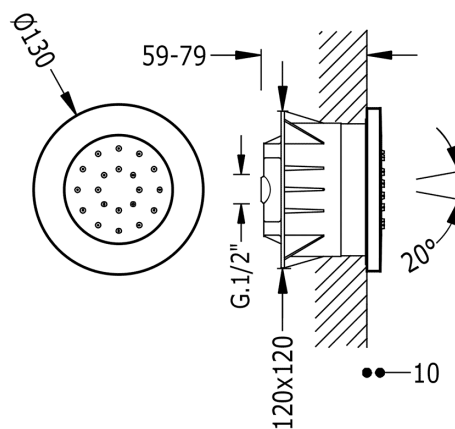

TRES

9161515

Zapuštěná hydromasážní tryska

s 1 typem natáčecího proudu. Má systém proti usazování kamence, zpětný ventil a omezovač průtoku: 5 l/min. \varnothing 130 mm.
v chromovém provedení

Provedení Chrom.