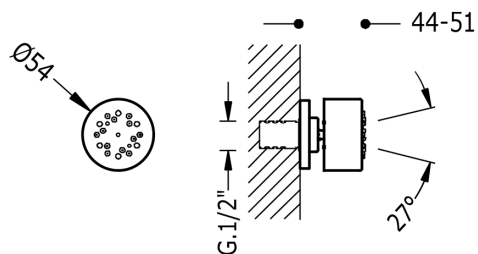

TRES

9134915

Boční hydromasážní sprcha

ABS, s 2 typem natáčecího proudu. 6 l/m a 4,5 l/m
v chromovém provedení

Provedení Chrom.

Tres Comercial, S.A. | C/Penedès, 16-26 | Zona Industrial, Sector A | 08759 Vallirana (Barcelona)