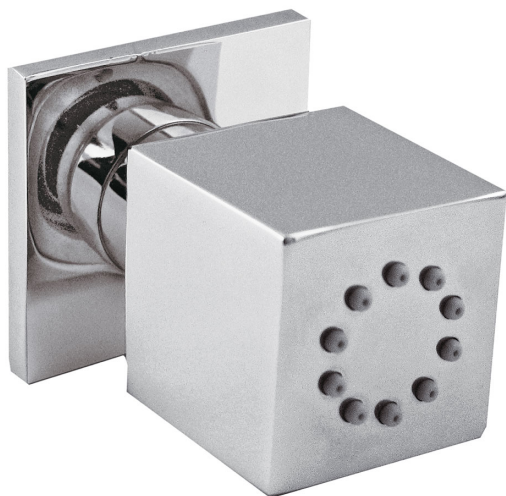

TRES

9134515

Boční hydromasážní sprcha

s 1 typem natáčecího proudu. Má systém proti usazování kamence, zpětný ventil a omezovač průtoku: 5 l/min. Materiál mosaz.
v chromovém provedení

Provedení Chrom.

Tres Comercial, S.A. | C/Penedès, 16-26 | Zona Industrial, Sector A | 08759 Vallirana (Barcelona)