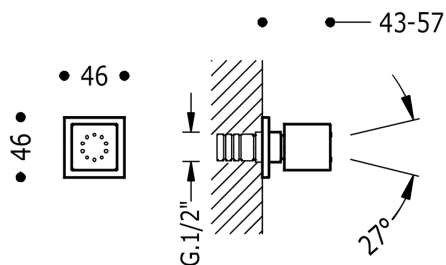

TRES

9134515

Boční hydromasážní sprcha

s 1 typem natáčecího proudu. Má systém proti usazování kamence, zpětný ventil a omezovač průtoku: 5 l/min. Materiál mosaz.
v chromovém provedení

Provedení Chrom.

Tres Comercial, S.A. | C/Penedès, 16-26 | Zona Industrial, Sector A | 08759 Vallirana (Barcelona)