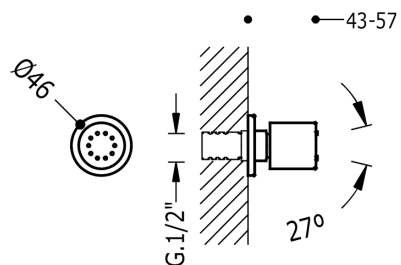

TRES

9134415

Boční hydromasážní sprcha

s 1 typem natáčecího proudu. Má systém proti usazování kamence, zpětný ventil a omezovač průtoku: 5 l/min. Materiál mosaz.
v chromovém provedení

Provedení Chrom.

Tres Comercial, S.A. | C/Penedès, 16-26 | Zona Industrial, Sector A | 08759 Vallirana (Barcelona)