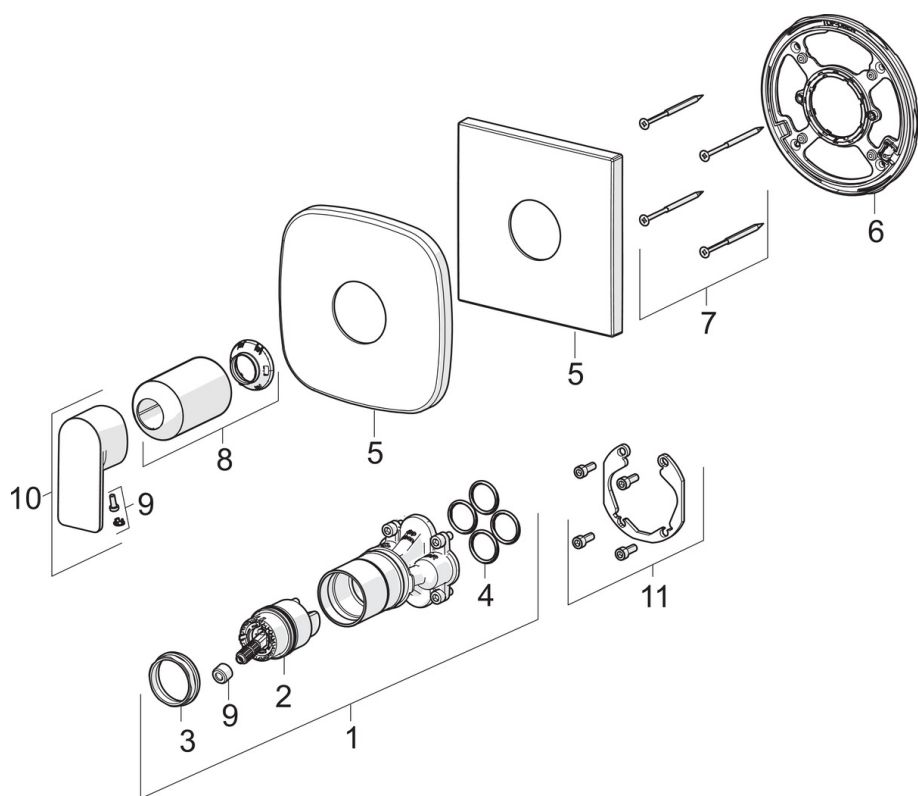

EAN: 4057304015267
static.hansa.com/87859173

- Řešení pro sprchy
- Sada pro konečnou montáž, Jednopáková
- Podomítková instalace
- Chrom
- Jedna ovládací páka / rukojeť, Páka se symboly teplé a studené vody
- \varnothing 40 mm keramická kartuše pro ovládání teploty a průtoku vody
- Tělo baterie z mosazi DZR
- Soft edge rozeta, BLUECLICK - pro snadnou bezšroubovou instalaci vnější krytky, BLUETUNE dodatečné nastavení pozice vnější růžice +/- 3,5°, Funkční jednotka připevňovaná šrouby, Krycí objímka

Předpisy

Norma EN **EN 817**
 Třída hlučnosti **I (ISO 3822)**

Schválení a Prohlášení

ABP **PA-IX 29257/IB**

Náhradní díly

SP87859073

	Název	Kód
01	Funkční jednotka	59914510
02	Kartuše, 4.0 Classic	59914129
03	Upevňovací matice, M4x1,5, SW 38	59914128
04	O-kroužek, 23.47x2.62	59914304
05	Kryt příruby	59914312
05	Krycí díl, 154x154 mm	59914571
06	Upevňovací část	59914511
07	Šroub, M4,5x80	59912890
08	Růžice	59914572
09	Záslepka	59914573
10	Páka	1009774V