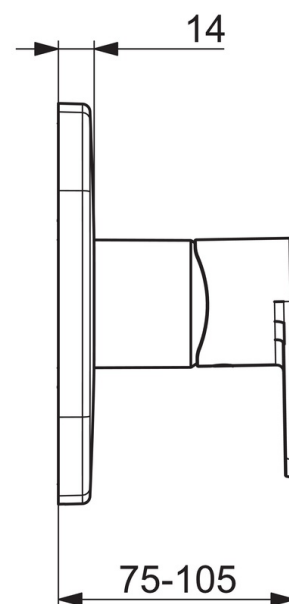

EAN: 4057304015267
static.hansa.com/87859173

- Řešení pro sprchy
- Sada pro konečnou montáž, Jednopáková
- Podomítková instalace
- Chrom
- Jedna ovládací páka / rukojeť, Páka se symboly teplé a studené vody
- \varnothing 40 mm keramická kartuše pro ovládání teploty a průtoku vody
- Tělo baterie z mosazi DZR
- Soft edge rozeta, BLUECLICK - pro snadnou bezšroubovou instalaci vnější krytky, BLUETUNE dodatečné nastavení pozice vnější růžice +/- 3,5°, Funkční jednotka připevňovaná šrouby, Krycí objímka

Technické údaje

Vlastnosti průtoku

Průtokové množství při 3 bar **19.8 l/min**

Technické vlastnosti

Zdroj teplé vody **max. +80°C**
 Pracovní tlak **0.5-10 bar**
 Velikost přípojky **G1/2**
 Zabezpečení proti zpětnému toku (ČSN EN 1717) **EB**
 Materiál **Mosaz**

Předpisy

Norma EN **EN 817**
 Třída hlučnosti **I (ISO 3822)**

Schválení a Prohlášení

ABP **PA-IX 29257/IB**

Náhradní díly

SP87859073

	Název	Kód
01	Funkční jednotka	59914510
02	Kartuše, 4.0 Classic	59914129
03	Upevňovací matice, M4x1,5, SW 38	59914128
04	O-kroužek, 23.47x2.62	59914304
05	Kryt příruby	59914312
05	Krycí díl, 154x154 mm	59914571
06	Upevňovací část	59914511
07	Šroub, M4,5x80	59912890
08	Růžice	59914572
09	Záslepka	59914573
10	Páka	1009774V