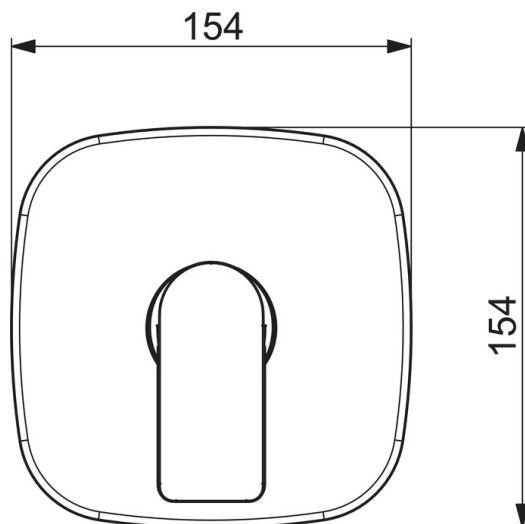

EAN: 4057304015267
static.hansa.com/87859173

- Řešení pro sprchy
- Sada pro konečnou montáž, Jednopáková
- Podomítková instalace
- Chrom
- Jedna ovládací páka / rukojeť, Páka se symboly teplé a studené vody
- \varnothing 40 mm keramická kartuše pro ovládání teploty a průtoku vody
- Tělo baterie z mosazi DZR
- Soft edge rozeta, BLUECLICK - pro snadnou bezšroubovou instalaci vnější krytky, BLUETUNE dodatečné nastavení pozice vnější růžice +/- 3,5°, Funkční jednotka připevňovaná šrouby, Krycí objímka

Technické údaje

Vlastnosti průtoku

Průtokové množství při 3 bar **19.8 l/min**

Technické vlastnosti

Zdroj teplé vody **max. +80°C**
 Pracovní tlak **0.5-10 bar**
 Velikost přípojky **G1/2**
 Zabezpečení proti zpětnému toku (ČSN EN 1717) **EB**
 Materiál **Mosaz**

Předpisy

Norma EN **EN 817**
 Třída hlučnosti **I (ISO 3822)**

Schválení a Prohlášení

ABP **PA-IX 29257/IB**

Náhradní díly

SP87859073

	Název	Kód
01	Funkční jednotka	59914510
02	Kartuše, 4.0 Classic	59914129
03	Upevňovací matice, M4x1,5, SW 38	59914128
04	O-kroužek, 23.47x2.62	59914304
05	Kryt příruby	59914312
05	Krycí díl, 154x154 mm	59914571
06	Upevňovací část	59914511
07	Šroub, M4,5x80	59912890
08	Růžice	59914572
09	Záslepka	59914573
10	Páka	1009774V