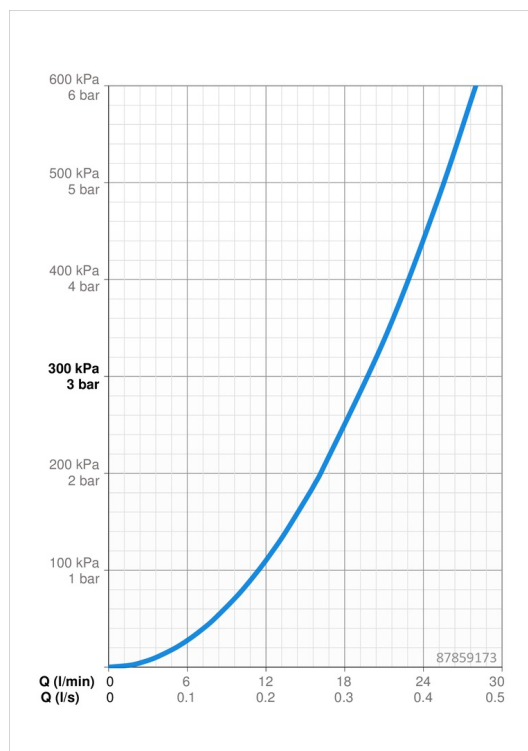

EAN: 4057304015267
static.hansa.com/87859173

- Řešení pro sprchy
- Sada pro konečnou montáž, Jednopáková
- Podomítková instalace
- Chrom
- Jedna ovládací páka / rukojeť, Páka se symboly teplé a studené vody
- $\varnothing$ 40 mm keramická kartuše pro ovládání teploty a průtoku vody
- Tělo baterie z mosazi DZR
- Soft edge rozeta, BLUECLICK - pro snadnou bezšroubovou instalaci vnější krytky, BLUETUNE dodatečné nastavení pozice vnější růžice +/- 3,5°, Funkční jednotka připevňovaná šrouby, Krycí objímka

Technické údaje

Vlastnosti průtoku

Průtokové množství při 3 bar **19.8 l/min**

Technické vlastnosti

Zdroj teplé vody **max. +80°C**
Pracovní tlak **0.5-10 bar**
Velikost přípojky **G1/2**
Zabezpečení proti zpětnému toku (ČSN EN 1717) **EB**
Materiál **Mosaz**

Předpisy

Norma EN **EN 817**
Třída hlučnosti **I (ISO 3822)**

Schválení a Prohlášení

ABP **PA-IX 29257/IB**