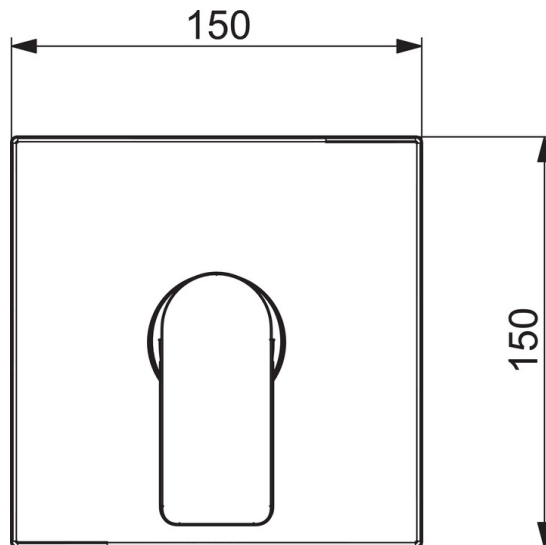

EAN: 4057304015243
static.hansa.com/87859073

- Řešení pro sprchy
- Sada pro konečnou montáž, Jednopáková
- Podomítková instalace
- Chrom
- Jedna ovládací páka / rukojeť, Páka se symboly teplé a studené vody
- \varnothing 40 mm keramická kartuše pro ovládání teploty a průtoku vody
- Tělo baterie z mosazi DZR
- Čtvercová rozeta, BLUECLICK - pro snadnou bezšroubovou instalaci vnější krytky, BLUETUNE dodatečné nastavení pozice vnější růžice +/- 3,5°, Funkční jednotka připravená šrouby, Krycí objímka

Technické údaje

Vlastnosti průtoku

Průtokové množství při 3 bar **19.8 l/min**

Technické vlastnosti

Zdroj teplé vody **max. +80°C**
 Pracovní tlak **0.5-10 bar**
 Velikost přípojky **G1/2**
 Zabezpečení proti zpětnému toku (ČSN EN 1717) **EB**
 Materiál **Mosaz**

Předpisy

Norma EN **EN 817**
 Třída hlučnosti **I (ISO 3822)**

Schválení a Prohlášení

ABP **PA-IX 29257/IB**

Náhradní díly

SP87859073

	Název	Kód
01	Funkční jednotka	59914510
02	Kartuše, 4.0 Classic	59914129
03	Upevňovací matice, M4x1,5, SW 38	59914128
04	O-kroužek, 23.47x2.62	59914304
05	Kryt příruby	59914312
05	Krycí díl, 154x154 mm	59914571
06	Upevňovací část	59914511
07	Šroub, M4,5x80	59912890
08	Růžice	59914572
09	Záslepka	59914573
10	Páka	1009774V