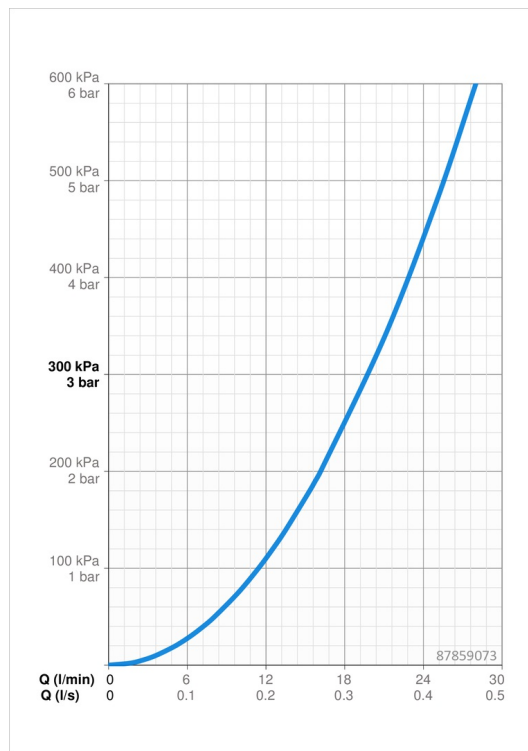

EAN: 4057304015243
static.hansa.com/87859073

- Řešení pro sprchy
- Sada pro konečnou montáž, Jednopáková
- Podomítková instalace
- Chrom
- Jedna ovládací páka / rukojeť, Páka se symboly teplé a studené vody
- $\varnothing$ 40 mm keramická kartuše pro ovládání teploty a průtoku vody
- Tělo baterie z mosazi DZR
- Čtvercová rozeta, BLUECLICK - pro snadnou bezšroubovou instalaci vnější krytky, BLUETUNE dodatečné nastavení pozice vnější růžice +/- 3,5°, Funkční jednotka připravená šrouby, Krycí objímka

Technické údaje

Vlastnosti průtoku

Průtokové množství při 3 bar **19.8 l/min**

Technické vlastnosti

Zdroj teplé vody **max. +80°C**
Pracovní tlak **0.5-10 bar**
Velikost přípojky **G1/2**
Zabezpečení proti zpětnému toku (ČSN EN 1717) **EB**
Materiál **Mosaz**

Předpisy

Norma EN **EN 817**
Třída hlučnosti **I (ISO 3822)**

Schválení a Prohlášení

ABP **PA-IX 29257/IB**