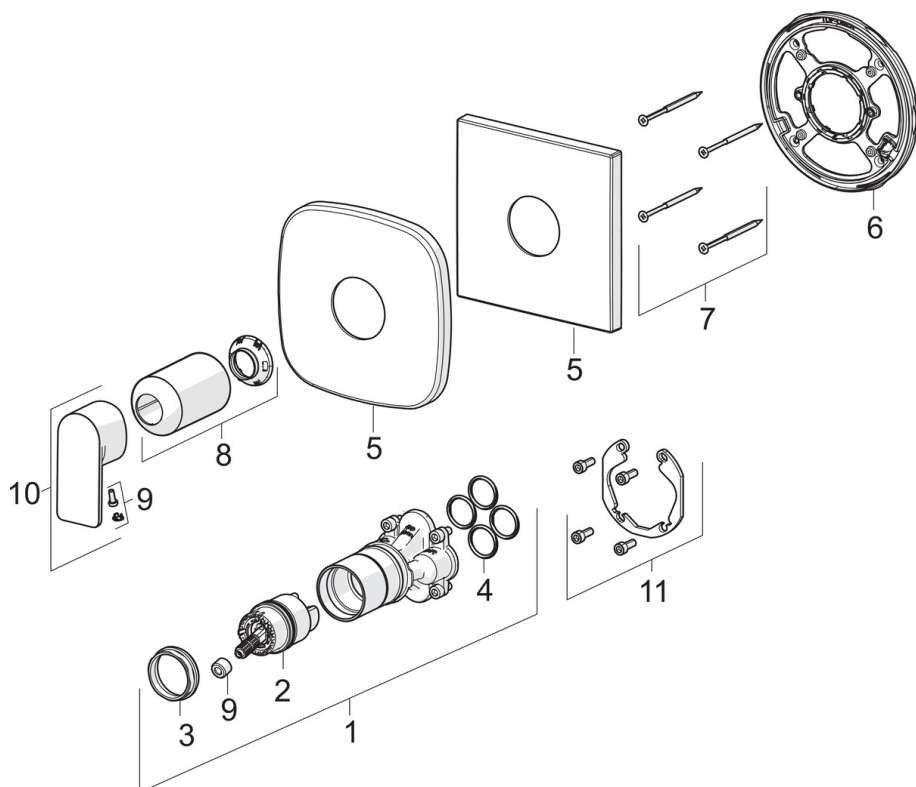

EAN: 4057304015243
static.hansa.com/87859073

- Řešení pro sprchy
- Sada pro konečnou montáž, Jednopáková
- Podomítková instalace
- Chrom
- Jedna ovládací páka / rukojeť, Páka se symboly teplé a studené vody
- \varnothing 40 mm keramická kartuše pro ovládání teploty a průtoku vody
- Tělo baterie z mosazi DZR
- Čtvercová rozeta, BLUECLICK - pro snadnou bezšroubovou instalaci vnější krytky, BLUETUNE dodatečné nastavení pozice vnější růžice +/- 3,5°, Funkční jednotka připravená šrouby, Krycí objímka

Předpisy

Norma EN **EN 817**
 Třída hlučnosti **I (ISO 3822)**

Schválení a Prohlášení

ABP **PA-IX 29257/IB**

Náhradní díly

SP87859073

	Název	Kód
01	Funkční jednotka	59914510
02	Kartuše, 4.0 Classic	59914129
03	Upevňovací matice, M4x1,5, SW 38	59914128
04	O-kroužek, 23.47x2.62	59914304
05	Kryt příruby	59914312
05	Krycí díl, 154x154 mm	59914571
06	Upevňovací část	59914511
07	Šroub, M4,5x80	59912890
08	Růžice	59914572
09	Záslepka	59914573
10	Páka	1009774V