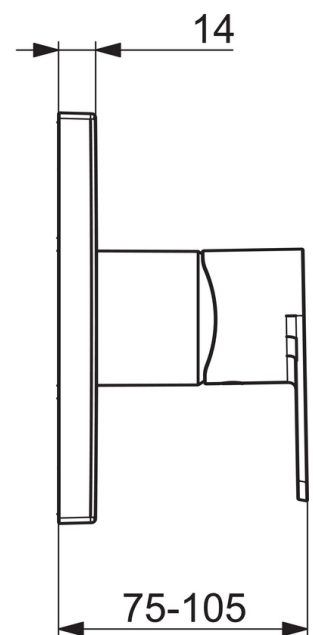

EAN: 4057304015243
static.hansa.com/87859073

- Řešení pro sprchy
- Sada pro konečnou montáž, Jednopáková
- Podomítková instalace
- Chrom
- Jedna ovládací páka / rukojeť, Páka se symboly teplé a studené vody
- \varnothing 40 mm keramická kartuše pro ovládání teploty a průtoku vody
- Tělo baterie z mosazi DZR
- Čtvercová rozeta, BLUECLICK - pro snadnou bezšroubovou instalaci vnější krytky, BLUETUNE dodatečné nastavení pozice vnější růžice +/- 3,5°, Funkční jednotka připravená šrouby, Krycí objímka

Technické údaje

Vlastnosti průtoku

Průtokové množství při 3 bar **19.8 l/min**

Technické vlastnosti

Zdroj teplé vody **max. +80°C**
 Pracovní tlak **0.5-10 bar**
 Velikost přípojky **G1/2**
 Zabezpečení proti zpětnému toku (ČSN EN 1717) **EB**
 Materiál **Mosaz**

Předpisy

Norma EN **EN 817**
 Třída hlučnosti **I (ISO 3822)**

Schválení a Prohlášení

ABP **PA-IX 29257/IB**

Náhradní díly

SP87859073

	Název	Kód
01	Funkční jednotka	59914510
02	Kartuše, 4.0 Classic	59914129
03	Upevňovací matice, M4x1,5, SW 38	59914128
04	O-kroužek, 23.47x2.62	59914304
05	Kryt příruby	59914312
05	Krycí díl, 154x154 mm	59914571
06	Upevňovací část	59914511
07	Šroub, M4,5x80	59912890
08	Růžice	59914572
09	Záslepka	59914573
10	Páka	1009774V