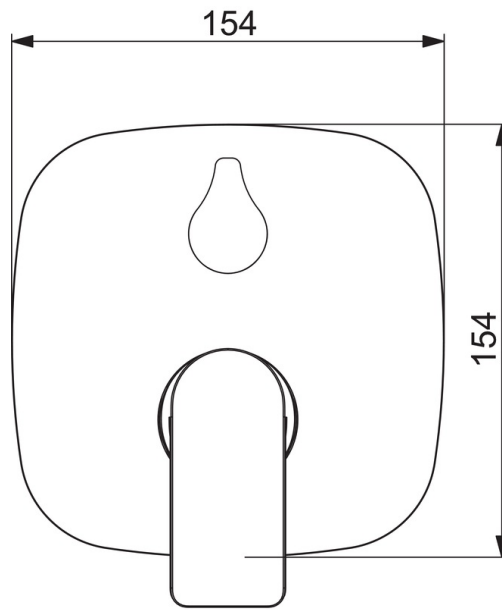

EAN: 4057304015274
static.hansa.com/87849173

- Sprcha & vana
- Sada pro konečnou montáž, Jednopáková
- Podomítková instalace
- Chrom
- Jedna ovládací páka / rukojeť, Páka se symboly teplé a studené vody
- Otočný přepínač
- \varnothing 40 mm keramická kartuše pro ovládání teploty a průtoku vody
- Tělo baterie z mosazi DZR
- Soft edge rozeta, BLUECLICK - pro snadnou bezšroubovou instalaci vnější krytky, BLUETUNE dodatečné nastavení pozice vnější růžice +/- 3,5°, Funkční jednotka připravená šrouby, Krycí objímka

Technické údaje

Vlastnosti průtoku

Průtokové množství při 3 bar **20.4 / 20.4 l/min**

Technické vlastnosti

Zdroj teplé vody **max. +80°C**
 Pracovní tlak **0.5-10 bar**
 Velikost přípojky **G1/2**
 Materiál **Mosaz**

Předpisy

Norma EN **EN 817**
 Třída hlučnosti **I (ISO 3822)**

Náhradní díly

SP87849073

	Název	Kód
01	Funkční jednotka	59914514
02	Kartuše, 4.0 Classic	59914129
03	Upevňovací matice, M4x1,5, SW 38	59914128
04	O-kroužek, 23.47x2.62	59914304
05	Přepínač/Kartuše	59914183
06	Kryt příruby	59914309
06	Krycí díl, 154x154 mm	59914575
07	Upevňovací část	59914307
08	Šroub, M4,5x80	59912890
09	Růžice	59914572
10	Páka	1009774V
11	Záslepka	59914573
12	Ovládací páka	59914576