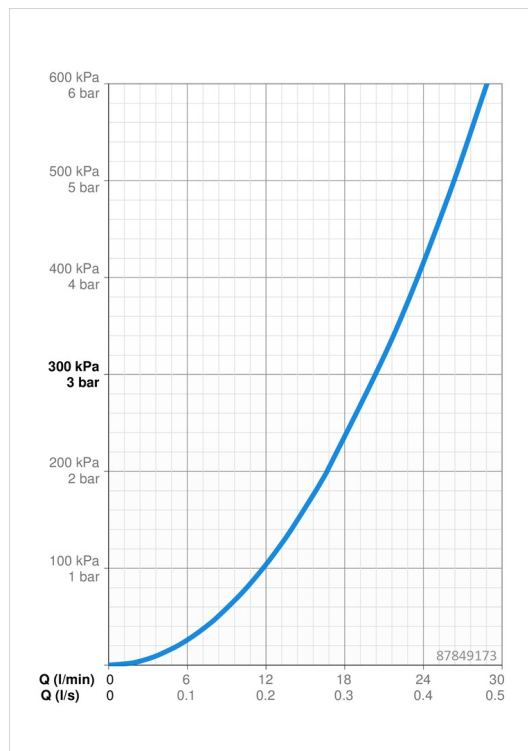

EAN: 4057304015274
static.hansa.com/87849173

- Sprcha & vana
- Sada pro konečnou montáž, Jednopáková
- Podomítková instalace
- Chrom
- Jedna ovládací páka / rukojeť, Páka se symboly teplé a studené vody
- Otočný přepínač
- $\varnothing$ 40 mm keramická kartuše pro ovládání teploty a průtoku vody
- Tělo baterie z mosazi DZR
- Soft edge rozeta, BLUECLICK - pro snadnou bezšroubovou instalaci vnější krytky, BLUETUNE dodatečné nastavení pozice vnější růžice +/- 3,5°, Funkční jednotka připravená šrouby, Krycí objímka

Technické údaje

Vlastnosti průtoku

Průtokové množství při 3 bar **20.4 / 20.4 l/min**

Technické vlastnosti

Zdroj teplé vody **max. +80°C**
Pracovní tlak **0.5-10 bar**
Velikost přípojky **G1/2**
Materiál **Mosaz**

Předpisy

Norma EN **EN 817**
Třída hlučnosti **I (ISO 3822)**