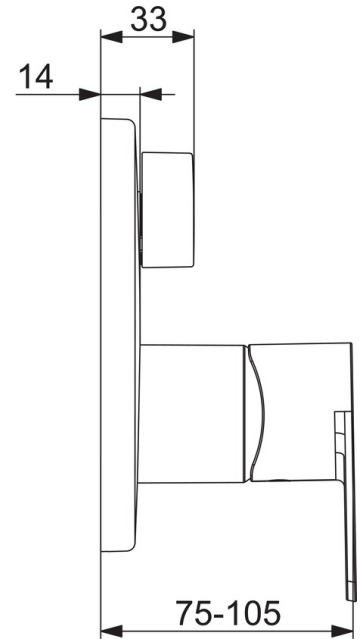

EAN: 4057304015274
static.hansa.com/87849173

- Sprcha & vana
- Sada pro konečnou montáž, Jednopáková
- Podomítková instalace
- Chrom
- Jedna ovládací páka / rukojeť, Páka se symboly teplé a studené vody
- Otočný přepínač
- \varnothing 40 mm keramická kartuše pro ovládání teploty a průtoku vody
- Tělo baterie z mosazi DZR
- Soft edge rozeta, BLUECLICK - pro snadnou bezšroubovou instalaci vnější krytky, BLUETUNE dodatečné nastavení pozice vnější růžice +/- 3,5°, Funkční jednotka připravená šrouby, Krycí objímka

Technické údaje

Vlastnosti průtoku

Průtokové množství při 3 bar **20.4 / 20.4 l/min**

Technické vlastnosti

Zdroj teplé vody **max. +80°C**
 Pracovní tlak **0.5-10 bar**
 Velikost přípojky **G1/2**
 Materiál **Mosaz**

Předpisy

Norma EN **EN 817**
 Třída hlučnosti **I (ISO 3822)**

Náhradní díly

SP87849073

	Název	Kód
01	Funkční jednotka	59914514
02	Kartuše, 4.0 Classic	59914129
03	Upevňovací matice, M4x1,5, SW 38	59914128
04	O-kroužek, 23.47x2.62	59914304
05	Přepínač/Kartuše	59914183
06	Kryt příruby	59914309
06	Krycí díl, 154x154 mm	59914575
07	Upevňovací část	59914307
08	Šroub, M4,5x80	59912890
09	Růžice	59914572
10	Páka	1009774V
11	Záslepka	59914573
12	Ovládací páka	59914576