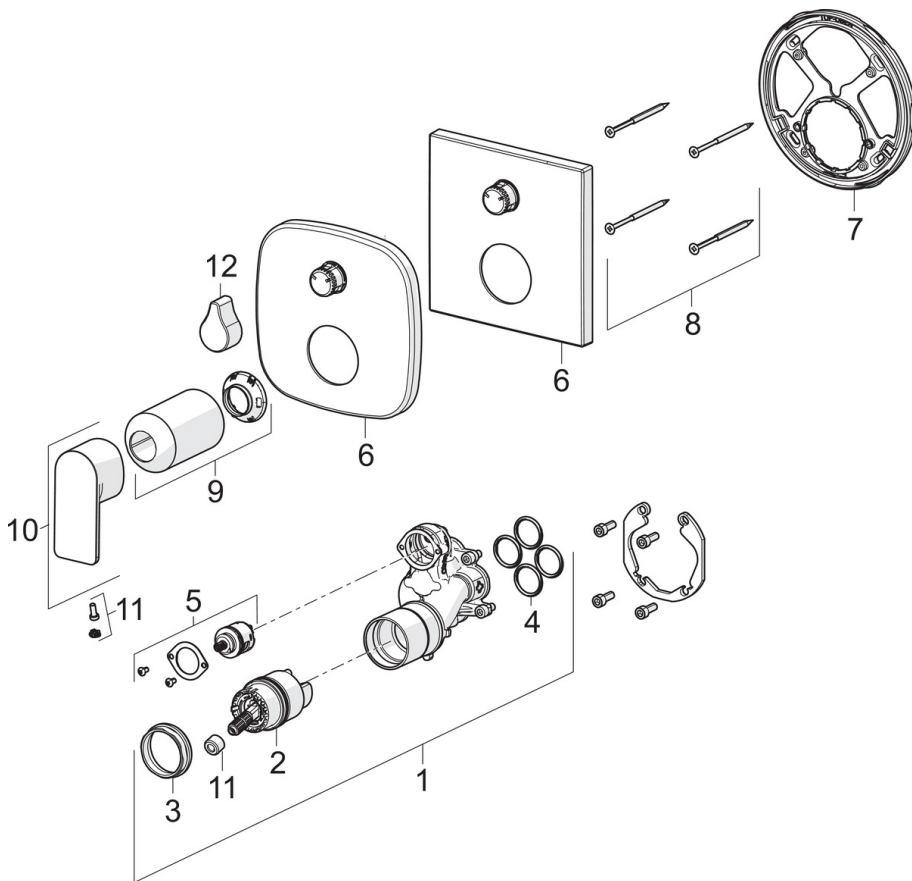

EAN: 4057304015274
static.hansa.com/87849173

- Sprcha & vana
- Sada pro konečnou montáž, Jednopáková
- Podomítková instalace
- Chrom
- Jedna ovládací páka / rukojeť, Páka se symboly teplé a studené vody
- Otočný přepínač
- \varnothing 40 mm keramická kartuše pro ovládání teploty a průtoku vody
- Tělo baterie z mosazi DZR
- Soft edge rozeta, BLUECLICK - pro snadnou bezšroubovou instalaci vnější krytky, BLUETUNE dodatečné nastavení pozice vnější růžice +/- 3,5°, Funkční jednotka připravená šrouby, Krycí objímka

Technické údaje

Vlastnosti průtoku

Průtokové množství při 3 bar **20.4 / 20.4 l/min**

Technické vlastnosti

Zdroj teplé vody **max. +80°C**
 Pracovní tlak **0.5-10 bar**
 Velikost přípojky **G1/2**
 Materiál **Mosaz**

Předpisy

Norma EN **EN 817**
 Třída hlučnosti **I (ISO 3822)**

Náhradní díly

SP87849073

	Název	Kód
01	Funkční jednotka	59914514
02	Kartuše, 4.0 Classic	59914129
03	Upevňovací matice, M4x1,5, SW 38	59914128
04	O-kroužek, 23.47x2.62	59914304
05	Přepínač/Kartuše	59914183
06	Kryt příruby	59914309
06	Krycí díl, 154x154 mm	59914575
07	Upevňovací část	59914307
08	Šroub, M4,5x80	59912890
09	Růžice	59914572
10	Páka	1009774V
11	Záslepka	59914573
12	Ovládací páka	59914576