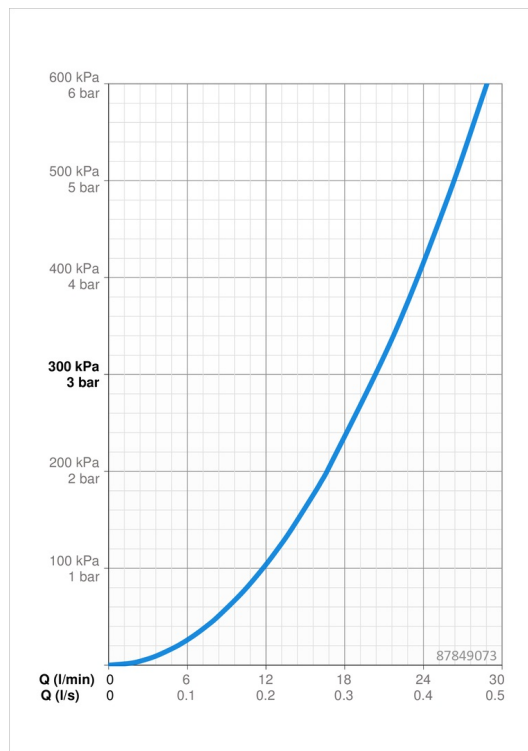

EAN: 4057304015250
static.hansa.com/87849073

- Sprcha & vana
- Sada pro konečnou montáž, Jednopáková
- Podomítková instalace
- Chrom
- Jedna ovládací páka / rukojeť, Páka se symboly teplé a studené vody
- Otočný přepínač
- $\varnothing$ 40 mm keramická kartuše pro ovládání teploty a průtoku vody
- Tělo baterie z mosazi DZR
- Čtvercová rozeta, BLUECLICK - pro snadnou bezšroubovou instalaci vnější krytky, BLUETUNE dodatečné nastavení pozice vnější růžice +/- 3,5°, Funkční jednotka připevňena šrouby, Krycí objímka

Technické údaje

Vlastnosti průtoku

Průtokové množství při 3 bar **20.4 / 20.4 l/min**

Technické vlastnosti

Zdroj teplé vody **max. +80°C**
Pracovní tlak **0.5-10 bar**
Velikost přípojky **G1/2**
Materiál **Mosaz**

Předpisy

Norma EN **EN 817**
Třída hlučnosti **I (ISO 3822)**