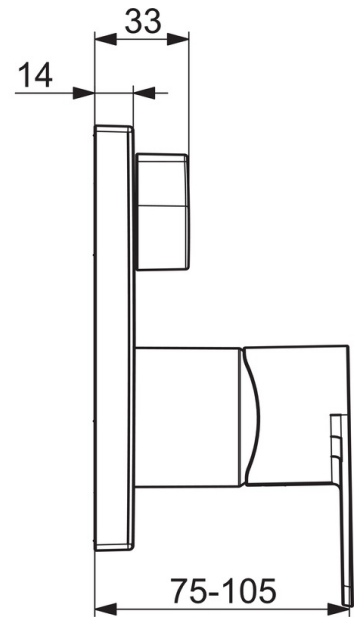

EAN: 4057304015250
static.hansa.com/87849073

- Sprcha & vana
- Sada pro konečnou montáž, Jednopáková
- Podomítková instalace
- Chrom
- Jedna ovládací páka / rukojeť, Páka se symboly teplé a studené vody
- Otočný přepínač
- \varnothing 40 mm keramická kartuše pro ovládání teploty a průtoku vody
- Tělo baterie z mosazi DZR
- Čtvercová rozeta, BLUECLICK - pro snadnou bezšroubovou instalaci vnější krytky, BLUETUNE dodatečné nastavení pozice vnější růžice +/- 3,5°, Funkční jednotka připevňena šrouby, Krycí objímka

Technické údaje

Vlastnosti průtoku

Průtokové množství při 3 bar **20.4 / 20.4 l/min**

Technické vlastnosti

Zdroj teplé vody **max. +80°C**
 Pracovní tlak **0.5-10 bar**
 Velikost přípojky **G1/2**
 Materiál **Mosaz**

Předpisy

Norma EN **EN 817**
 Třída hlučnosti **I (ISO 3822)**

Náhradní díly

SP87849073

	Název	Kód
01	Funkční jednotka	59914514
02	Kartuše, 4.0 Classic	59914129
03	Upevňovací matice, M4x1,5, SW 38	59914128
04	O-kroužek, 23.47x2.62	59914304
05	Přepínač/Kartuše	59914183
06	Kryt příruby	59914309
06	Krycí díl, 154x154 mm	59914575
07	Upevňovací část	59914307
08	Šroub, M4.5x80	59912890
09	Růžice	59914572
10	Páka	1009774V
11	Záslepka	59914573
12	Ovládací páka	59914576