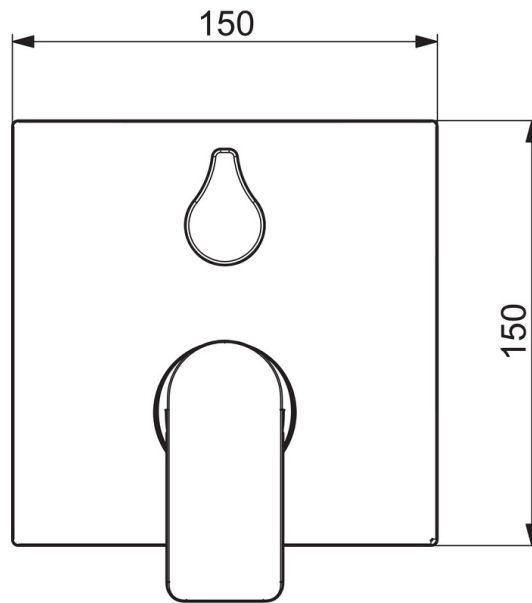

EAN: 4057304015250
static.hansa.com/87849073

- Sprcha & vana
- Sada pro konečnou montáž, Jednopáková
- Podomítková instalace
- Chrom
- Jedna ovládací páka / rukojeť, Páka se symboly teplé a studené vody
- Otočný přepínač
- \varnothing 40 mm keramická kartuše pro ovládání teploty a průtoku vody
- Tělo baterie z mosazi DZR
- Čtvercová rozeta, BLUECLICK - pro snadnou bezšroubovou instalaci vnější krytky, BLUETUNE dodatečné nastavení pozice vnější růžice +/- 3,5°, Funkční jednotka připevňena šrouby, Krycí objímka

Technické údaje

Vlastnosti průtoku

Průtokové množství při 3 bar **20.4 / 20.4 l/min**

Technické vlastnosti

Zdroj teplé vody **max. +80°C**
 Pracovní tlak **0.5-10 bar**
 Velikost přípojky **G1/2**
 Materiál **Mosaz**

Předpisy

Norma EN **EN 817**
 Třída hlučnosti **I (ISO 3822)**

Náhradní díly

SP87849073

	Název	Kód
01	Funkční jednotka	59914514
02	Kartuše, 4.0 Classic	59914129
03	Upevňovací matice, M4x1,5, SW 38	59914128
04	O-kroužek, 23.47x2.62	59914304
05	Přepínač/Kartuše	59914183
06	Kryt příruby	59914309
06	Krycí díl, 154x154 mm	59914575
07	Upevňovací část	59914307
08	Šroub, M4.5x80	59912890
09	Růžice	59914572
10	Páka	1009774V
11	Záslepka	59914573
12	Ovládací páka	59914576