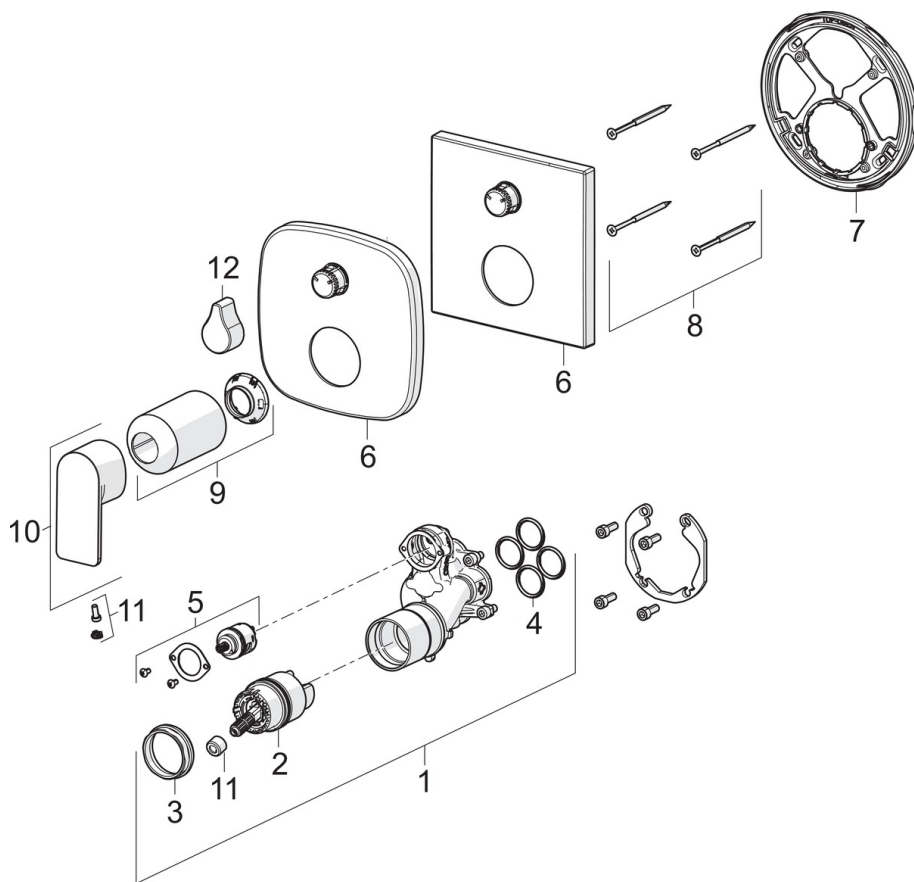

EAN: 4057304015250
static.hansa.com/87849073

- Sprcha & vana
- Sada pro konečnou montáž, Jednopáková
- Podomítková instalace
- Chrom
- Jedna ovládací páka / rukojeť, Páka se symboly teplé a studené vody
- Otočný přepínač
- \varnothing 40 mm keramická kartuše pro ovládání teploty a průtoku vody
- Tělo baterie z mosazi DZR
- Čtvercová rozeta, BLUECLICK - pro snadnou bezšroubovou instalaci vnější krytky, BLUETUNE dodatečné nastavení pozice vnější růžice +/- 3,5°, Funkční jednotka připevňena šrouby, Krycí objímka

Technické údaje

Vlastnosti průtoku

Průtokové množství při 3 bar **20.4 / 20.4 l/min**

Technické vlastnosti

Zdroj teplé vody **max. +80°C**
 Pracovní tlak **0.5-10 bar**
 Velikost přípojky **G1/2**
 Materiál **Mosaz**

Předpisy

Norma EN **EN 817**
 Třída hlučnosti **I (ISO 3822)**

Náhradní díly

SP87849073

	Název	Kód
01	Funkční jednotka	59914514
02	Kartuše, 4.0 Classic	59914129
03	Upevňovací matice, M4x1,5, SW 38	59914128
04	O-kroužek, 23.47x2.62	59914304
05	Přepínač/Kartuše	59914183
06	Kryt příruby	59914309
06	Krycí díl, 154x154 mm	59914575
07	Upevňovací část	59914307
08	Šroub, M4.5x80	59912890
09	Růžice	59914572
10	Páka	1009774V
11	Záslepka	59914573
12	Ovládací páka	59914576