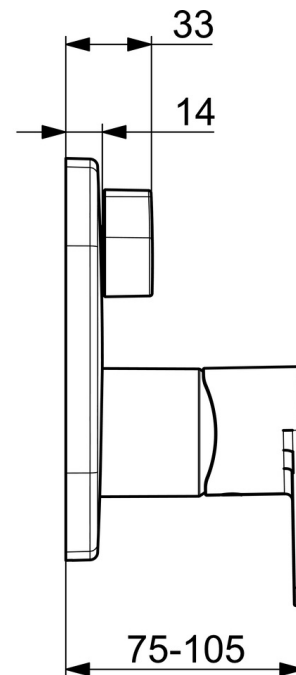

Náhradní díly

SP87843073

	Název	Kód
01	Funkční jednotka	59914515
02	Kartuše, 4.0 Classic	59914129
03	Upevňovací matice, M4x1,5, SW 38	59914128
04	O-kroužek, 23.47x2.62	59914304
05	Přepínač/Kartuše	59914183
06	Kryt příruby	59914309
06	Krycí díl, 154x154 mm	59914575
07	Upevňovací část	59914307
08	Šroub, M4.5x80	59912890
09	Růžice	59914572
10	Záslepka	59914573
11	Páka	1009774V
12	Ovládací páka	59914576
13	Přísávací ventil	59914335
14	Zpětný ventil	59914336