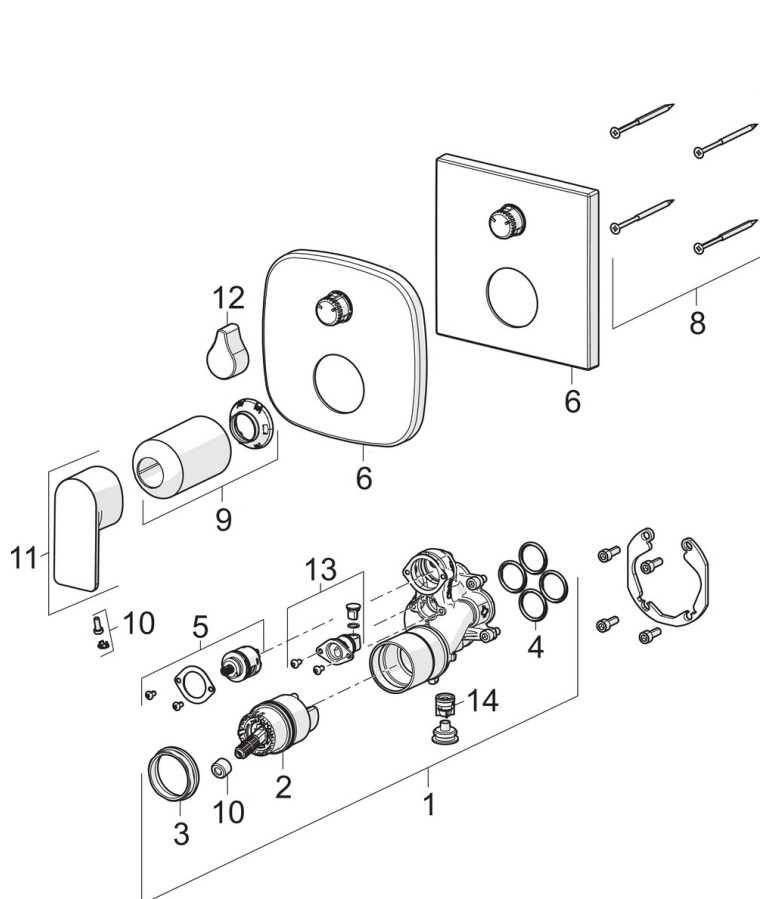

EAN: 4057304015427  
[static.hansa.com/87843173](http://static.hansa.com/87843173)

- Sprcha & vana
- Sada pro konečnou montáž, Jednopáková
- Podomítková instalace
- Chrom
- Jedna ovládací páka / rukojeť, Páka se symboly teplé a studené vody
- Otočný přepínač
- $\varnothing$  40 mm keramická kartuše pro ovládání teploty a průtoku vody, Vákuová pojistka
- Tělo baterie z mosazi DZR
- Soft edge rozeta, BLUECLICK - pro snadnou bezšroubovou instalaci vnější krytky, BLUETUNE dodatečné nastavení pozice vnější růžice +/- 3,5°, Funkční jednotka připravená šrouby, Krycí objímka

### Technické vlastnosti

Zdroj teplé vody **max. +80°C**  
 Pracovní tlak **0.5-10 bar**  
 Zabezpečení proti zpětnému toku (ČSN EN 1717) **HD**  
 Materiál **Mosaz**

### SP87843073

	Název	Kód
01	Funkční jednotka	59914515
02	Kartuše, 4.0 Classic	59914129
03	Upevňovací matice, M4x1,5, SW 38	59914128
04	O-kroužek, 23.47x2.62	59914304
05	Přepínač/Kartuše	59914183
06	Kryt příruby	59914309
06	Krycí díl, 154x154 mm	59914575
07	Upevňovací část	59914307
08	Šroub, M4.5x80	59912890
09	Růžice	59914572
10	Záslepka	59914573
11	Páka	1009774V
12	Ovládací páka	59914576
13	Přísávací ventil	59914335
14	Zpětný ventil	59914336