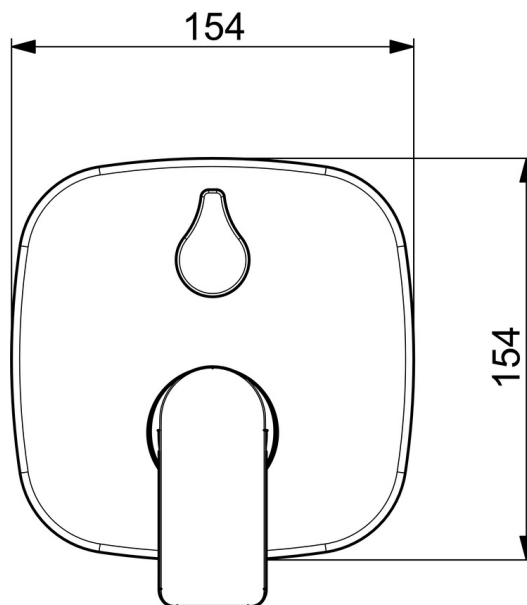

Náhradní díly

SP87843073

	Název	Kód
01	Funkční jednotka	59914515
02	Kartuše, 4.0 Classic	59914129
03	Upevňovací matice, M4x1,5, SW 38	59914128
04	O-kroužek, 23.47x2.62	59914304
05	Přepínač/Kartuše	59914183
06	Kryt příruby	59914309
06	Krycí díl, 154x154 mm	59914575
07	Upevňovací část	59914307
08	Šroub, M4.5x80	59912890
09	Růžice	59914572
10	Záslepka	59914573
11	Páka	1009774V
12	Ovládací páka	59914576
13	Přísávací ventil	59914335
14	Zpětný ventil	59914336