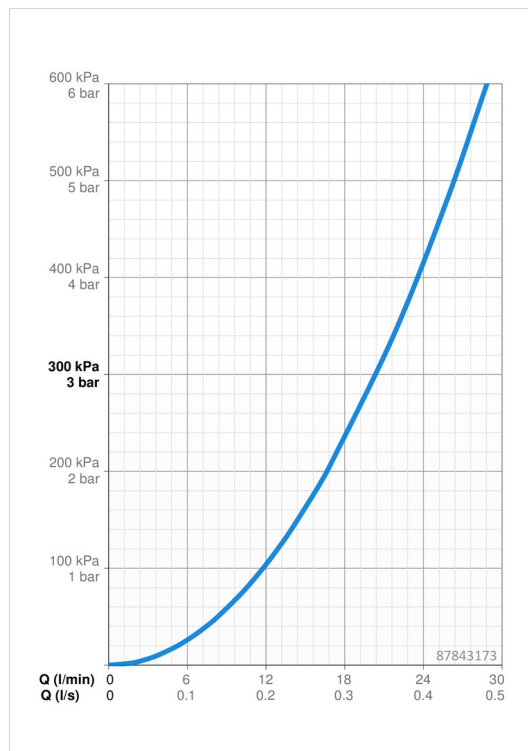

EAN: 4057304015427
static.hansa.com/87843173

- Sprcha & vana
- Sada pro konečnou montáž, Jednopáková
- Podomítková instalace
- Chrom
- Jedna ovládací páka / rukojeť, Páka se symboly teplé a studené vody
- Otočný přepínač
- $\varnothing$ 40 mm keramická kartuše pro ovládání teploty a průtoku vody, Vákuová pojistka
- Tělo baterie z mosazi DZR
- Soft edge rozeta, BLUECLICK - pro snadnou bezšroubovou instalaci vnější krytky, BLUETUNE dodatečné nastavení pozice vnější růžice +/- 3,5°, Funkční jednotka připravená šrouby, Krycí objímka

Technické údaje

Vlastnosti průtoku

Průtokové množství při 3 bar **20.4 / 20.4 l/min**

Technické vlastnosti

Zdroj teplé vody **max. +80°C**
Pracovní tlak **0.5-10 bar**
Zabezpečení proti zpětnému toku (ČSN EN 1717) **HD**
Materiál **Mosaz**

Předpisy

Norma EN **EN 817**
Třída hlučnosti **I (ISO 3822)**