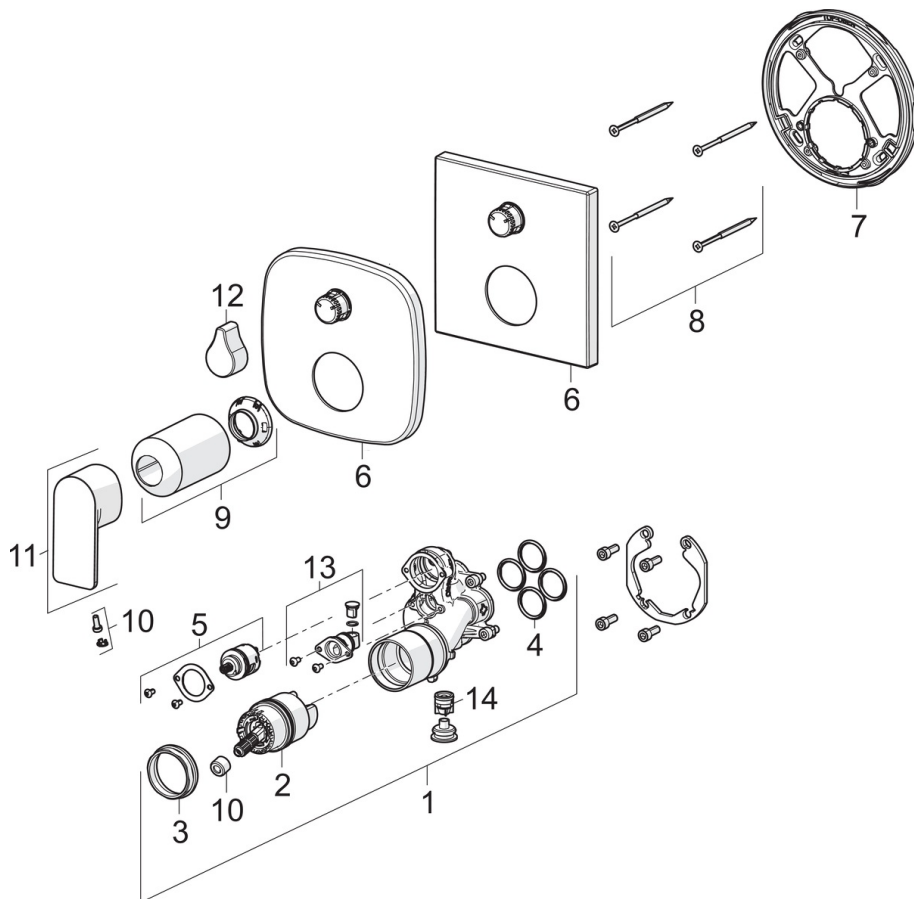

EAN: 4057304015410
static.hansa.com/87843073

- Sprcha & vana
- Sada pro konečnou montáž, Jednopáková
- Podomítková instalace
- Chrom
- Jedna ovládací páka / rukojeť, Páka se symboly teplé a studené vody
- Otočný prepínač
- \varnothing 40 mm keramická kartuše pro ovládání teploty a průtoku vody, Vákuová pojistka
- Tělo baterie z mosazi DZR
- Čtvercová rozeta, BLUECLICK - pro snadnou bezšroubovou instalaci vnější krytky, BLUETUNE dodatečné nastavení pozice vnější růžice +/- 3,5°, Funkční jednotka připravená šrouby, Krycí objímka

Technické údaje

Vlastnosti průtoku

Průtokové množství při 3 bar **20.4 / 20.4 l/min**

Technické vlastnosti

Zdroj teplé vody **max. +80°C**
 Pracovní tlak **0.5-10 bar**
 Zabezpečení proti zpětnému toku (ČSN EN 1717) **HD**
 Materiál **Mosaz**

Předpisy

Norma EN **EN 817**
 Třída hlučnosti **I (ISO 3822)**

Náhradní díly

SP87843073

	Název	Kód
01	Funkční jednotka	59914515
02	Kartuše, 4.0 Classic	59914129
03	Upevňovací matice, M42x1,5, SW 38	59914128
04	O-kroužek, 23.47x2.62	59914304
05	Přepínač/Kartuše	59914183
06	Kryt příruby	59914309
06	Krycí díl, 154x154 mm	59914575
07	Upevňovací část	59914307
08	Šroub, M4.5x80	59912890
09	Růžice	59914572
10	Záslepka	59914573
11	Páka	1009774V
12	Ovládací páka	59914576
13	Přísávací ventil	59914335
14	Zpětný ventil	59914336