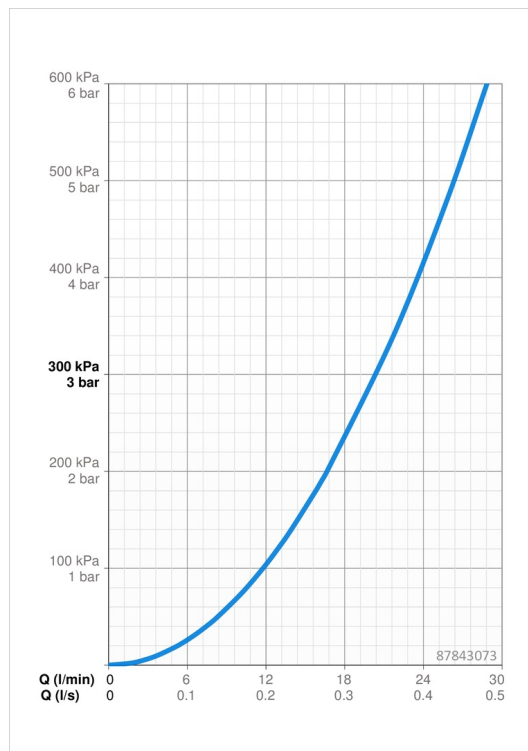

EAN: 4057304015410
static.hansa.com/87843073

- Sprcha & vana
- Sada pro konečnou montáž, Jednopáková
- Podomítková instalace
- Chrom
- Jedna ovládací páka / rukojeť, Páka se symboly teplé a studené vody
- Otočný prepínač
- $\varnothing$ 40 mm keramická kartuše pro ovládání teploty a průtoku vody, Vákuová pojistka
- Tělo baterie z mosazi DZR
- Čtvercová rozeta, BLUECLICK - pro snadnou bezšroubovou instalaci vnější krytky, BLUETUNE dodatečné nastavení pozice vnější růžice +/- 3,5°, Funkční jednotka připravená šrouby, Krycí objímka

Technické údaje

Vlastnosti průtoku

Průtokové množství při 3 bar **20.4 / 20.4 l/min**

Technické vlastnosti

Zdroj teplé vody **max. +80°C**
Pracovní tlak **0.5-10 bar**
Zabezpečení proti zpětnému toku (ČSN EN 1717) **HD**
Materiál **Mosaz**

Předpisy

Norma EN **EN 817**
Třída hlučnosti **I (ISO 3822)**