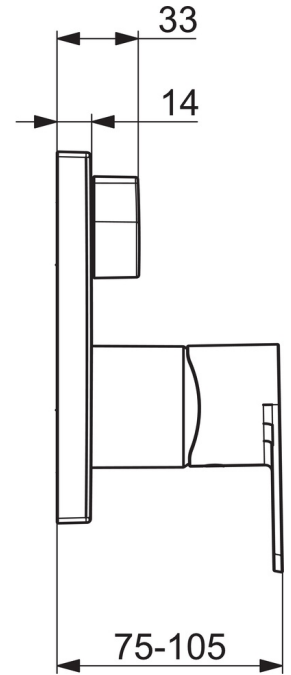

EAN: 4057304015410
static.hansa.com/87843073

- Sprcha & vana
- Sada pro konečnou montáž, Jednopáková
- Podomítková instalace
- Chrom
- Jedna ovládací páka / rukojeť, Páka se symboly teplé a studené vody
- Otočný prepínač
- \varnothing 40 mm keramická kartuše pro ovládání teploty a průtoku vody, Vákuová pojistka
- Tělo baterie z mosazi DZR
- Čtvercová rozeta, BLUECLICK - pro snadnou bezšroubovou instalaci vnější krytky, BLUETUNE dodatečné nastavení pozice vnější růžice +/- 3,5°, Funkční jednotka připravená šrouby, Krycí objímka

Technické údaje

Vlastnosti průtoku

Průtokové množství při 3 bar **20.4 / 20.4 l/min**

Technické vlastnosti

Zdroj teplé vody **max. +80°C**
 Pracovní tlak **0.5-10 bar**
 Zabezpečení proti zpětnému toku (ČSN EN 1717) **HD**
 Materiál **Mosaz**

Předpisy

Norma EN **EN 817**
 Třída hlučnosti **I (ISO 3822)**

Náhradní díly

SP87843073

	Název	Kód
01	Funkční jednotka	59914515
02	Kartuše, 4.0 Classic	59914129
03	Upevňovací matice, M42x1,5, SW 38	59914128
04	O-kroužek, 23.47x2.62	59914304
05	Přepínač/Kartuše	59914183
06	Kryt příruby	59914309
06	Krycí díl, 154x154 mm	59914575
07	Upevňovací část	59914307
08	Šroub, M4.5x80	59912890
09	Růžice	59914572
10	Záslepka	59914573
11	Páka	1009774V
12	Ovládací páka	59914576
13	Přísávací ventil	59914335
14	Zpětný ventil	59914336