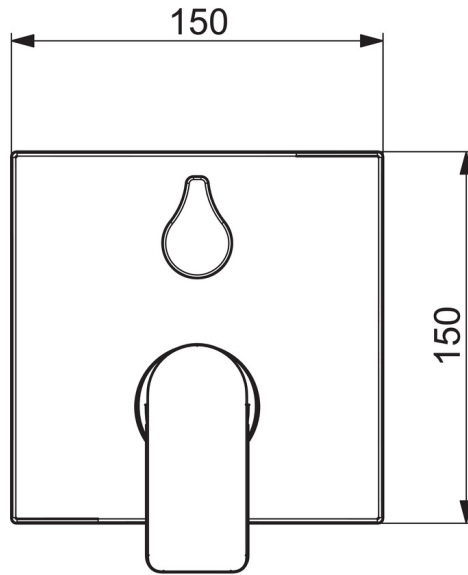

EAN: 4057304015410
static.hansa.com/87843073

- Sprcha & vana
- Sada pro konečnou montáž, Jednopáková
- Podomítková instalace
- Chrom
- Jedna ovládací páka / rukojeť, Páka se symboly teplé a studené vody
- Otočný prepínač
- \varnothing 40 mm keramická kartuše pro ovládání teploty a průtoku vody, Vákuová pojistka
- Tělo baterie z mosazi DZR
- Čtvercová rozeta, BLUECLICK - pro snadnou bezšroubovou instalaci vnější krytky, BLUETUNE dodatečné nastavení pozice vnější růžice +/- 3,5°, Funkční jednotka připravená šrouby, Krycí objímka

Předpisy

Norma EN **EN 817**
 Třída hlučnosti **I (ISO 3822)**

Náhradní díly

SP87843073

	Název	Kód
01	Funkční jednotka	59914515
02	Kartuše, 4.0 Classic	59914129
03	Upevňovací matice, M42x1,5, SW 38	59914128
04	O-kroužek, 23.47x2.62	59914304
05	Přepínač/Kartuše	59914183
06	Kryt příruby	59914309
06	Krycí díl, 154x154 mm	59914575
07	Upevňovací část	59914307
08	Šroub, M4.5x80	59912890
09	Růžice	59914572
10	Záslepka	59914573
11	Páka	1009774V
12	Ovládací páka	59914576
13	Přísávací ventil	59914335
14	Zpětný ventil	59914336