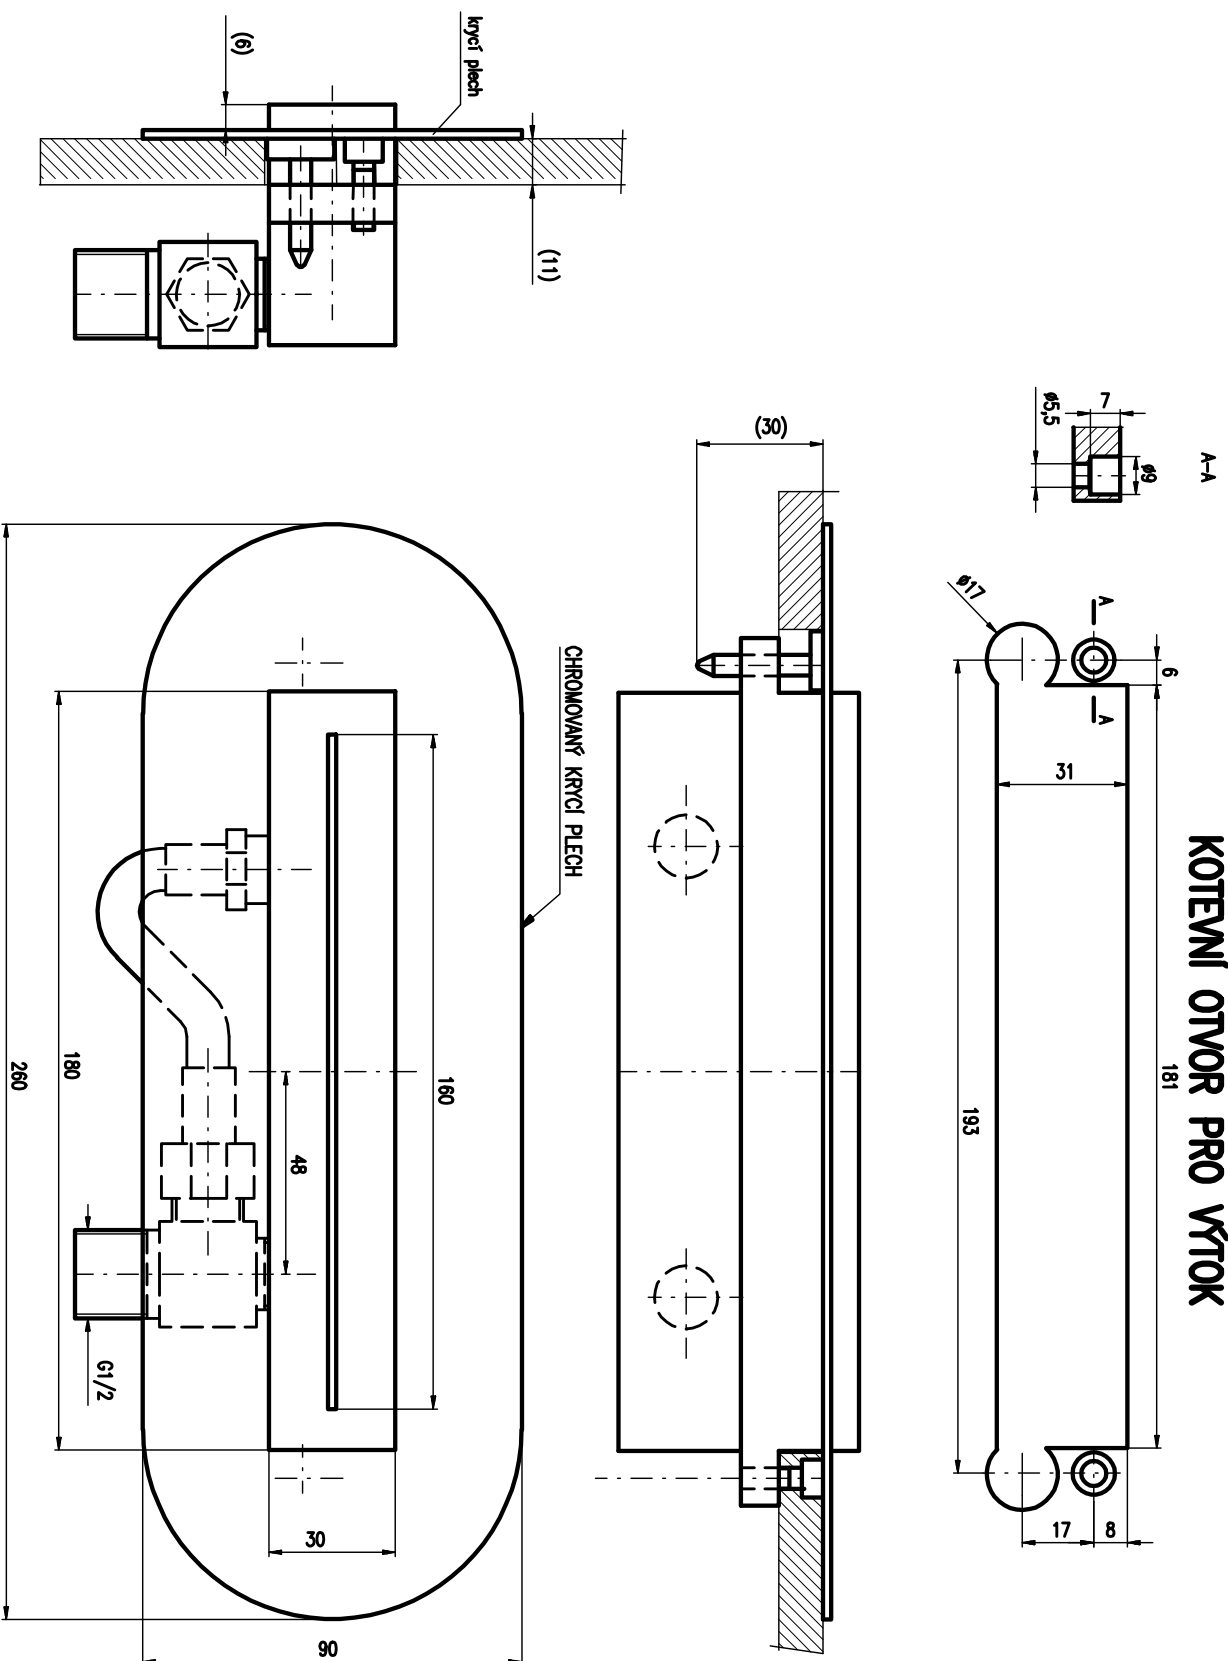

# PŘÍPEVNĚNÍ NA SPRCHOVÝ KOUT

## KOTEVNÍ OTVOR PRO VÝTOK

TR004