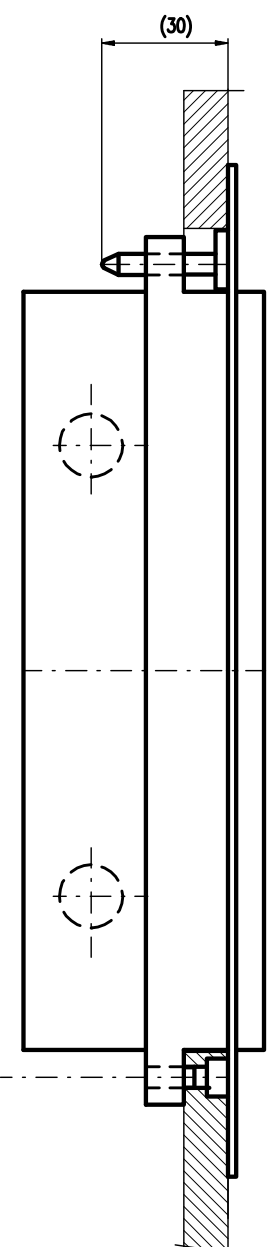

PŘÍPEVNĚNÍ NA SPRCHOVÝ KOUT

KOTEVNÍ OTVOR PRO VÝTOK

TVR003