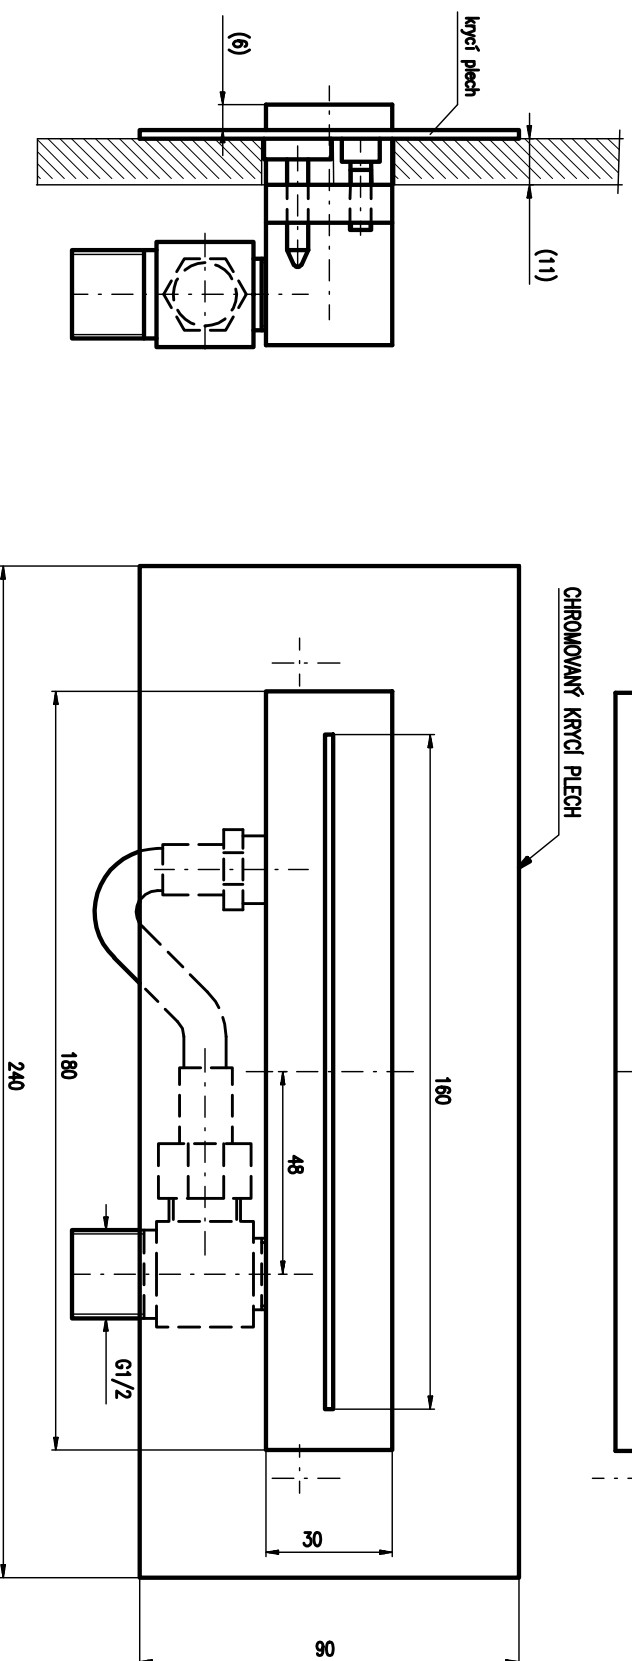

PŘÍPEVNĚNÍ NA SPRCHOVÝ KOUT

KOTEVNÍ OTVOR PRO VÝTOK

TVR003