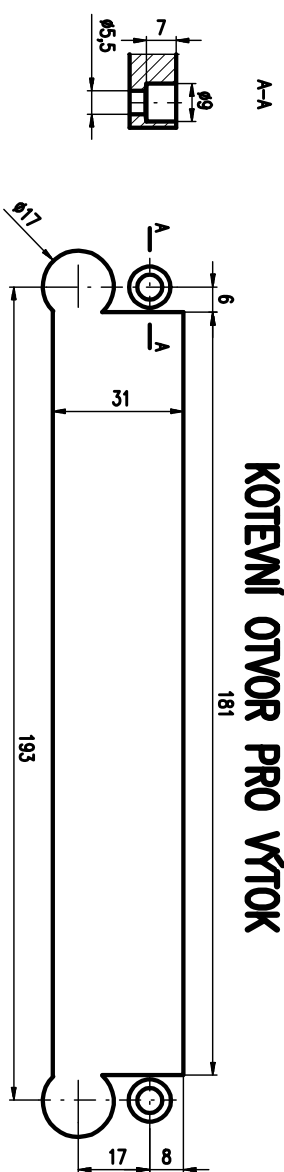

PŘÍPEVNĚNÍ NA SPRCHOVÝ KOUT

KOTEVNÍ OTVOR PRO VÝTOK

TVR003