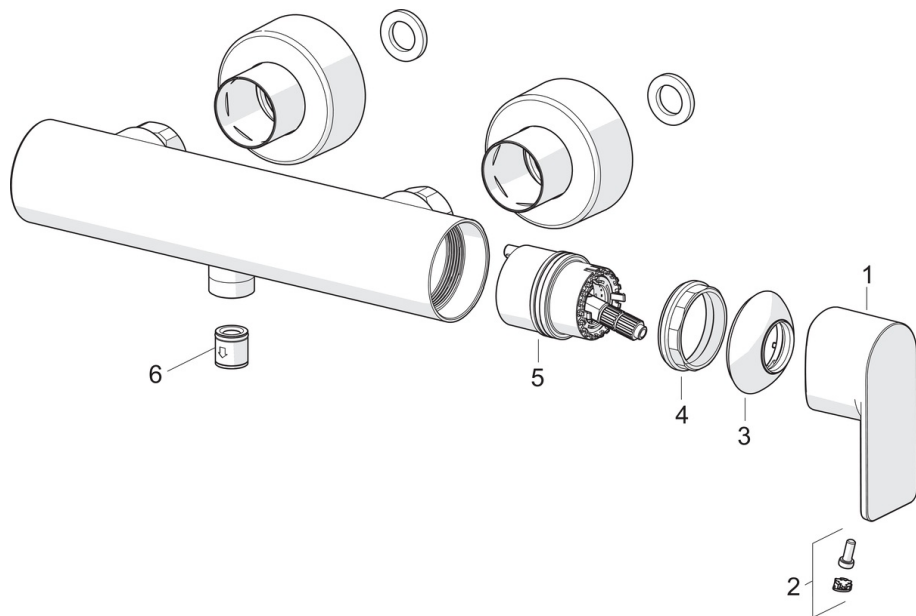

EAN: 4057304015366
static.hansa.com/57670173

- Řešení pro sprchy
- Jednopáková
- Montáž na zeď
- Chrom
- Jedna ovládací páka / rukojeť, Páka se symboly teplé a studené vody
- Funkce pro nastavení maximální teploty a průtoku vody
- \varnothing 40 mm keramická kartuše pro ovládání teploty a průtoku vody, Zpětný ventil (-y)
- Etážky
- Tělo baterie z mosazi DZR

Technické údaje

Vlastnosti průtoku

Průtokové množství při 3 bar **12.6 l/min**

Technické vlastnosti

Zdroj teplé vody **max. +80°C**
 Pracovní tlak **0.5-10 bar**
 Velikost přípojky **G1/2**
 Instalační šířka **cc150 ± 15 mm**
 Zabezpečení proti zpětnému toku (ČSN EN 1717) **EB**
 Materiál **Mosaz**

Předpisy

Norma EN **EN 817**
 Třída hlučnosti **I (ISO 3822)**

Schválení a Prohlášení

ABP **PA-IX 38027/IB**

Náhradní díly

SP57670173

	Název	Kód
01	Páka	1009774V
02	Záslepka	59914573
03	Krytka	59914649
04	Upevňovací matice, M4x1,5, SW 38	59914128
05	Kartuše	59914665
06	Zpětný ventil	59905714