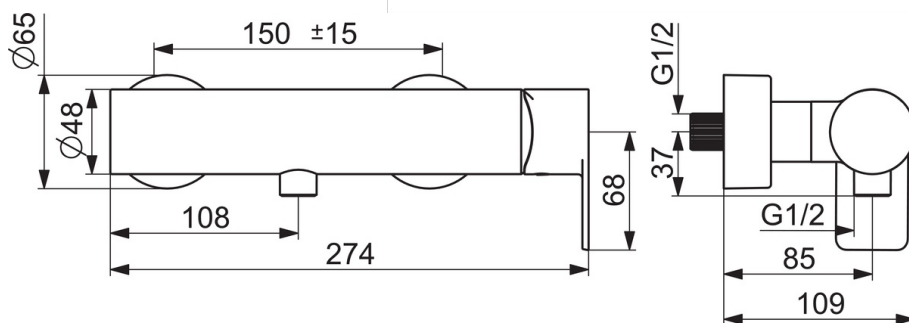

EAN: 4057304015366
static.hansa.com/57670173

- Řešení pro sprchy
- Jednopáková
- Montáž na zeď
- Chrom
- Jedna ovládací páka / rukojeť, Páka se symboly teplé a studené vody
- Funkce pro nastavení maximální teploty a průtoku vody
- \varnothing 40 mm keramická kartuše pro ovládání teploty a průtoku vody, Zpětný ventil (-y)
- Etážky
- Tělo baterie z mosazi DZR

Technické údaje

Vlastnosti průtoku

Průtokové množství při 3 bar **12.6 l/min**

Technické vlastnosti

Zdroj teplé vody **max. +80°C**
 Pracovní tlak **0.5-10 bar**
 Velikost přípojky **G1/2**
 Instalační šířka **cc150 ± 15 mm**
 Zabezpečení proti zpětnému toku (ČSN EN 1717) **EB**
 Materiál **Mosaz**

Předpisy

Norma EN **EN 817**
 Třída hlučnosti **I (ISO 3822)**

Schválení a Prohlášení

ABP **PA-IX 38027/IB**

Náhradní díly

SP57670173

	Název	Kód
01	Páka	1009774V
02	Záslepka	59914573
03	Krytka	59914649
04	Upevňovací matice, M4x1,5, SW 38	59914128
05	Kartuše	59914665
06	Zpětný ventil	59905714