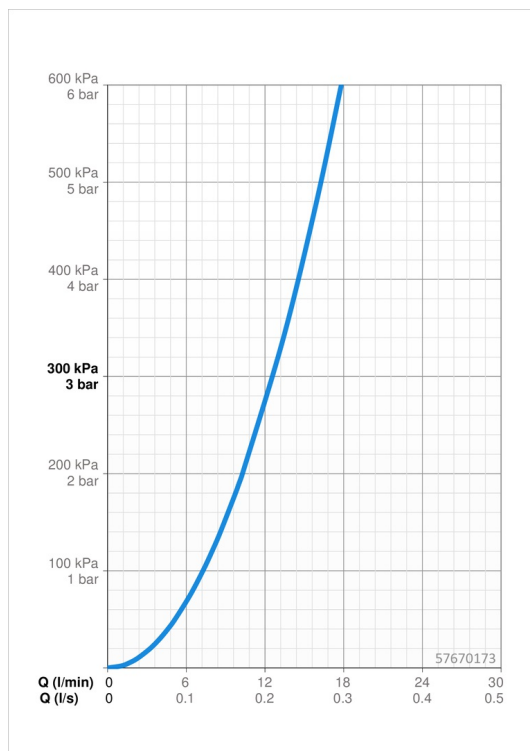

EAN: 4057304015366
static.hansa.com/57670173

- Řešení pro sprchy
- Jednopáková
- Montáž na zeď
- Chrom
- Jedna ovládací páka / rukojeť, Páka se symboly teplé a studené vody
- Funkce pro nastavení maximální teploty a průtoku vody
- $\varnothing$ 40 mm keramická kartuše pro ovládání teploty a průtoku vody, Zpětný ventil (-y)
- Etážky
- Tělo baterie z mosazi DZR

Technické údaje

Vlastnosti průtoku

Průtokové množství při 3 bar **12.6 l/min**

Technické vlastnosti

Zdroj teplé vody **max. +80°C**
Pracovní tlak **0.5-10 bar**
Velikost přípojky **G1/2**
Instalační šířka **cc150 ± 15 mm**
Zabezpečení proti zpětnému toku (ČSN EN 1717) **EB**
Materiál **Mosaz**

Předpisy

Norma EN **EN 817**
Třída hlučnosti **I (ISO 3822)**

Schválení a Prohlášení

ABP **PA-IX 38027/IB**