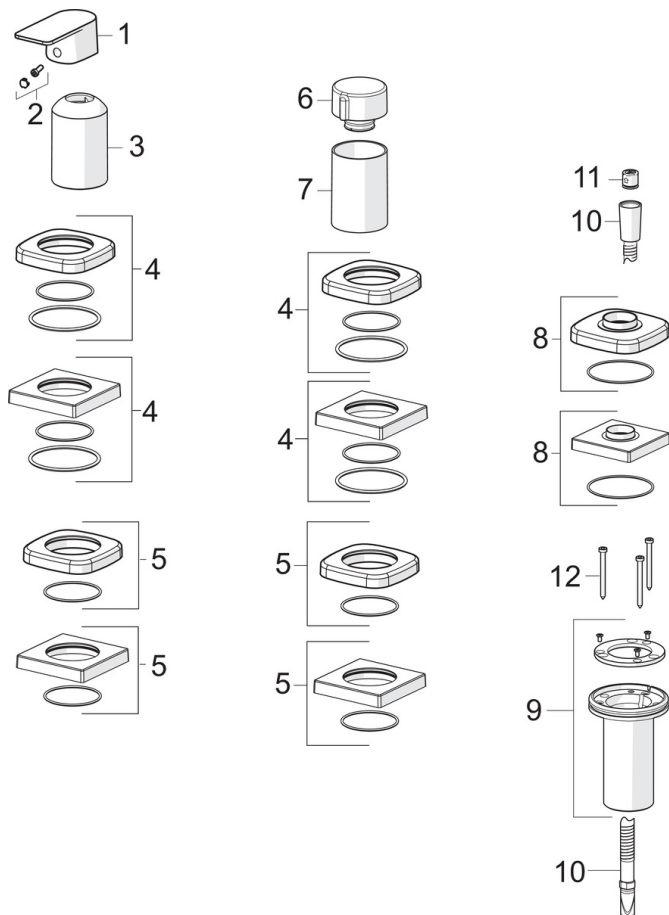

EAN: 4057304015335
static.hansa.com/57319473

- Sprcha & vana
- Sada pro konečnou montáž, Jednopáková
- Montáž na okraj vany
- Chrom
- Jedna ovládací páka / rukojeť, Páka se symboly teplé a studené vody
- Otočný přepínač
- \varnothing 40 mm keramická kartuše pro ovládání teploty a průtoku vody, Zpětný ventil (-y)
- Tělo baterie z mosazi DZR
- Čtvercová rozeta, Krycí objímka

0.5-10 bar

Velikost přípojky

G1/2

Zabezpečení proti zpětnému toku (ČSN EN 1717)

EB

Materiál

Mosaz

Předpisy

Norma EN

EN 817

Třída hlučnosti

I (ISO 3822)

Náhradní díly

SP57319473

	Název	Kód
01	Páka	1009774V
02	Záslepka	59914573
03	Růžice	59914572
04	Kryt příruby, 75x75 mm	59914213
04	Krycí díl, 75x75 mm, for Compact	59914675
05	Kryt příruby, 75x75 mm	59914214
05	Krycí díl, 75x75 mm	59914676
06	Rukojeť regulátoru průtoku	59914669
07	Růžice	59914671
08	Kryt příruby, 75x75 mm	1003885V
08	Krycí díl, 75x75 mm	59914677
09	Průchodka	59914673
10	Sprchová hadice, L=1750, M12x1-1/2	59912281
11	Zpětný ventil	59905714
12	Šroub, M4x45	59912291