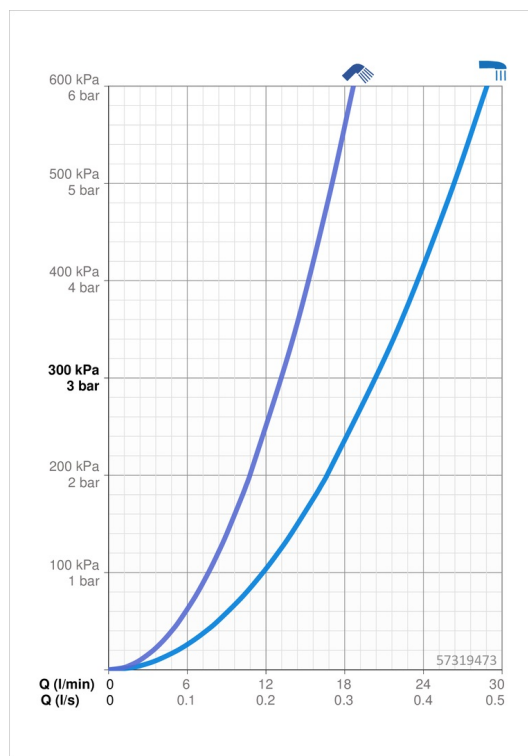

EAN: 4057304015335
static.hansa.com/57319473

- Sprcha & vana
- Sada pro konečnou montáž, Jednopáková
- Montáž na okraj vany
- Chrom
- Jedna ovládací páka / rukojeť, Páka se symboly teplé a studené vody
- Otočný přepínač
- $\varnothing$ 40 mm keramická kartuše pro ovládání teploty a průtoku vody, Zpětný ventil (-y)
- Tělo baterie z mosazi DZR
- Čtvercová rozeta, Krycí objímka

Technické údaje

Vlastnosti průtoku

Průtokové množství při 3 bar

20.4 / 13.2 l/min

Technické vlastnosti

Zdroj teplé vody

max. +80°C

Pracovní tlak

0.5-10 bar

Velikost přípojky

G1/2

Zabezpečení proti zpětnému toku (ČSN EN 1717)

EB

Materiál

Mosaz

Předpisy

Norma EN

EN 817

Třída hlučnosti

I (ISO 3822)