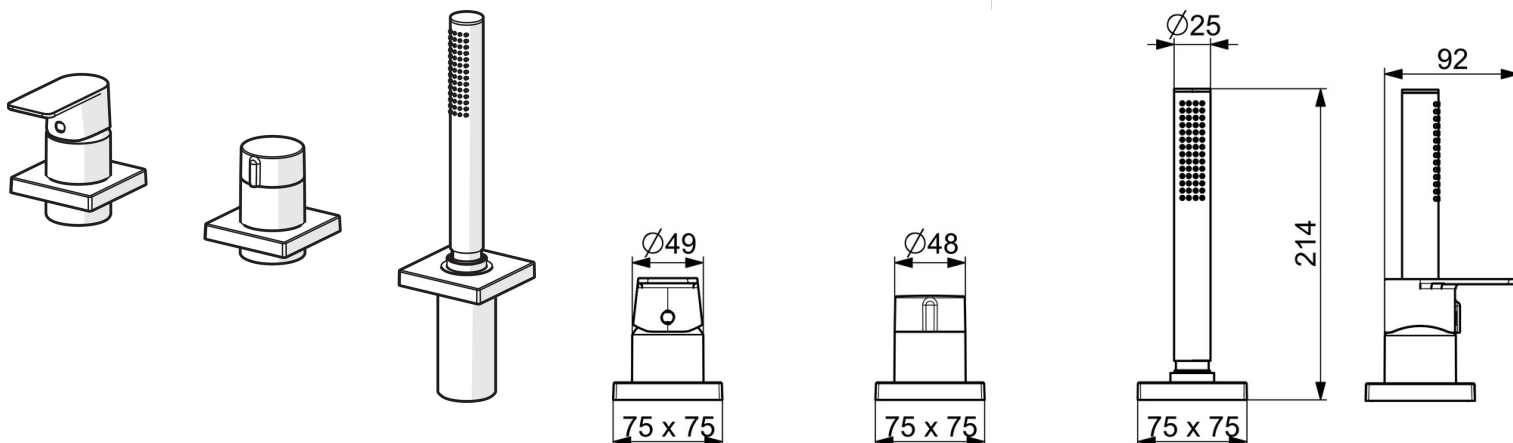

EAN: 4057304015335
static.hansa.com/57319473

- Sprcha & vana
- Sada pro konečnou montáž, Jednopáková
- Montáž na okraj vany
- Chrom
- Jedna ovládací páka / rukojeť, Páka se symboly teplé a studené vody
- Otočný přepínač
- \varnothing 40 mm keramická kartuše pro ovládání teploty a průtoku vody, Zpětný ventil (-y)
- Tělo baterie z mosazi DZR
- Čtvercová rozeta, Krycí objímka

0.5-10 bar

Velikost přípojky

G1/2

Zabezpečení proti zpětnému toku (ČSN EN 1717)

EB

Materiál

Mosaz

Předpisy

Norma EN

EN 817

Třída hlučnosti

I (ISO 3822)

Náhradní díly

SP57319473

	Název	Kód
01	Páka	1009774V
02	Záslepka	59914573
03	Růžice	59914572
04	Kryt příruby, 75x75 mm	59914213
04	Krycí díl, 75x75 mm, for Compact	59914675
05	Kryt příruby, 75x75 mm	59914214
05	Krycí díl, 75x75 mm	59914676
06	Rukojeť regulátoru průtoku	59914669
07	Růžice	59914671
08	Kryt příruby, 75x75 mm	1003885V
08	Krycí díl, 75x75 mm	59914677
09	Průchodka	59914673
10	Sprchová hadice, L=1750, M12x1-1/2	59912281
11	Zpětný ventil	59905714
12	Šroub, M4x45	59912291