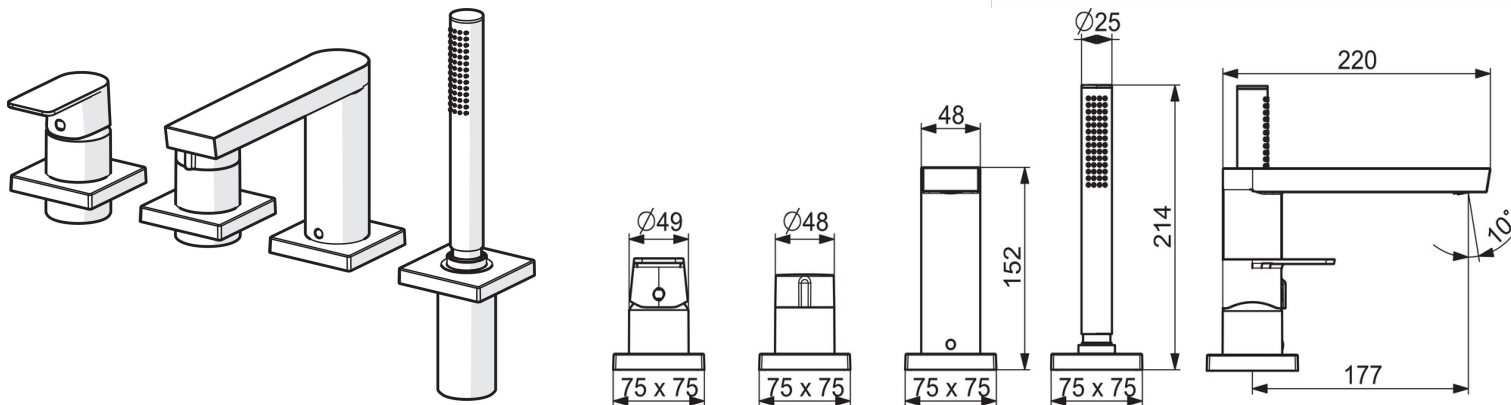

EAN: 4057304015328
static.hansa.com/57302473

- Sprcha & vana
- Sada pro konečnou montáž, Jednopáková
- Montáž na okraj vany
- Chrom
- Jedna ovládací páka / rukojeť, Páka se symboly teplé a studené vody
- Otočný přepínač
- $\varnothing$ 40 mm keramická kartuše pro ovládání teploty a průtoku vody, Zpětný ventil (-y)
- Tělo baterie z mosazi DZR
- Čtvercová rozeta, Krycí objímka

Technické údaje

Vlastnosti průtoku

Průtokové množství při 3 bar **20.4 / 13.2 l/min**

Technické vlastnosti

Zdroj teplé vody **max. +80°C**
Pracovní tlak **0.5-10 bar**
Velikost přípojky **G1/2**
Zabezpečení proti zpětnému toku (ČSN EN 1717) **EB**
Materiál **Mosaz**

Předpisy

Norma EN **EN 817**
Třída hlučnosti **I (ISO 3822)**