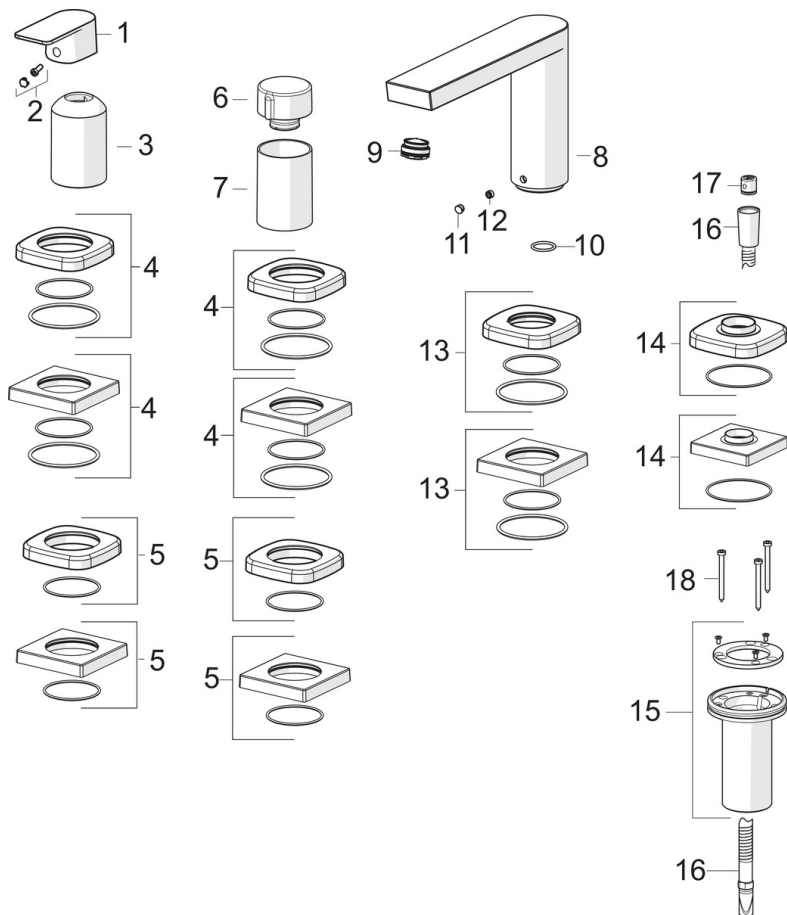

EAN: 4057304015328  
[static.hansa.com/57302473](http://static.hansa.com/57302473)

- Sprcha & vana
- Sada pro konečnou montáž, Jednopáková
- Montáž na okraj vany
- Chrom
- Jedna ovládací páka / rukojeť, Páka se symboly teplé a studené vody
- Otočný přepínač
- $\varnothing$  40 mm keramická kartuše pro ovládání teploty a průtoku vody, Zpětný ventil (-y)
- Tělo baterie z mosazi DZR
- Čtvercová rozeta, Krycí objímka

### Technické vlastnosti

Zdroj teplé vody **max. +80°C**  
 Pracovní tlak **0.5-10 bar**  
 Velikost přípojky **G1/2**  
 Zabezpečení proti zpětnému toku (ČSN EN 1717) **EB**  
 Materiál **Mosaz**

### SP57302473

	Název	Kód
01	Páka	1009774V
02	Záslepka	59914573
03	Růžice	59914572
04	Kryt příruby, 75x75 mm	59914213
04	Krycí díl, 75x75 mm, for Compact	59914675
05	Kryt příruby, 75x75 mm	59914214
05	Krycí díl, 75x75 mm	59914676
06	Rukojeť regulátoru průtoku	59914669
07	Růžice	59914671
08	Výtokové rameno, L=178	59913290
09	Aerator, M24x1 STD D CC-XT	59913760
10	O-kroužek, d 18x2	59913291
11	Vymezovací vložka	59911840
12	Šroub, M6x9.5	59901609
13	Kryt příruby, 75x75 mm	59914211
13	Krycí díl, 75x75 mm	59914678
14	Kryt příruby, 75x75 mm	1003885V
14	Krycí díl, 75x75 mm	59914677
15	Průchodka	59914673
16	Sprchová hadice, L=1750, M12x1-1/2	59912281
17	Zpětný ventil	59905714
18	Šroub, M4x45	59912291