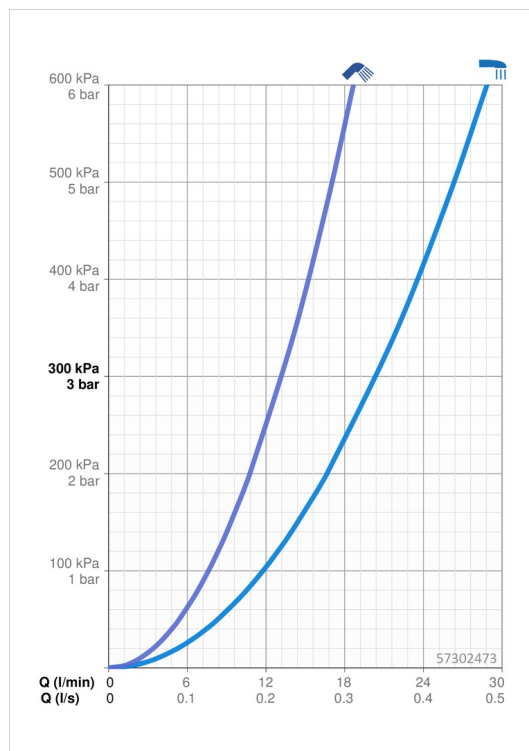

EAN: 4057304015328
static.hansa.com/57302473

- Sprcha & vana
- Sada pro konečnou montáž, Jednopáková
- Montáž na okraj vany
- Chrom
- Jedna ovládací páka / rukojeť, Páka se symboly teplé a studené vody
- Otočný přepínač
- $\varnothing$ 40 mm keramická kartuše pro ovládání teploty a průtoku vody, Zpětný ventil (-y)
- Tělo baterie z mosazi DZR
- Čtvercová rozeta, Krycí objímka

Technické údaje

Vlastnosti průtoku

Průtokové množství při 3 bar **20.4 / 13.2 l/min**

Technické vlastnosti

Zdroj teplé vody **max. +80°C**
Pracovní tlak **0.5-10 bar**
Velikost přípojky **G1/2**
Zabezpečení proti zpětnému toku (ČSN EN 1717) **EB**
Materiál **Mosaz**

Předpisy

Norma EN **EN 817**
Třída hlučnosti **I (ISO 3822)**