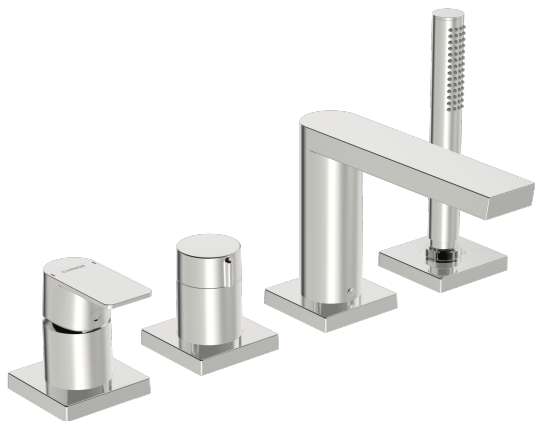

EAN: 4057304015328  
[static.hansa.com/57302473](http://static.hansa.com/57302473)

- Sprcha & vana
- Sada pro konečnou montáž, Jednopáková
- Montáž na okraj vany
- Chrom
- Jedna ovládací páka / rukojeť, Páka se symboly teplé a studené vody
- Otočný přepínač
- $\varnothing$  40 mm keramická kartuše pro ovládání teploty a průtoku vody, Zpětný ventil (-y)
- Tělo baterie z mosazi DZR
- Čtvercová rozeta, Krycí objímka