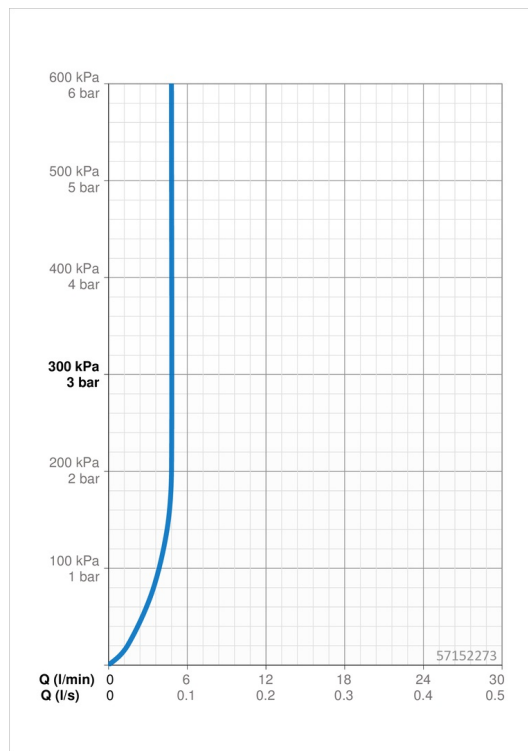

EAN: 4057304015212
static.hansa.com/57152273

- Umyvadlo
- Jednopáková s bočním ovládáním
- Stojánková
- Chrom
- Otočné výtokové rameno
- PCA® aerátor s konstatním průtokovým množstvím nezávislým na změnách tlaku, Výkyvný aerator
- Jedna ovládací páka / rukojeť, Páka se symboly teplé a studené vody
- Mechanický uzávěr odpadu s táhlem
- $\varnothing$ 25 mm keramická kartuše pro ovládání teploty a průtoku vody
- Flexibilní připojovací hadice
- Tělo baterie z mosazi DZR
- otočný výtok s aretací ve střední poloze

Technické údaje

Vlastnosti průtoku

Průtokové množství při 3 bar (s regulátorem průtoku) **4.8 l/min**

Technické vlastnosti

Zdroj teplé vody **max. +70°C**
Pracovní tlak **0.5-10 bar**
Velikost přípojky **G3/8**
Projection **134 mm**
Zabezpečení proti zpětnému toku (ČSN EN 1717) **AA**
Materiál **Mosaz**

Předpisy

Norma EN **EN 817**
Třída hlučnosti **I (ISO 3822)**

Schválení a Prohlášení

ABP **PA-IX 38026/10**