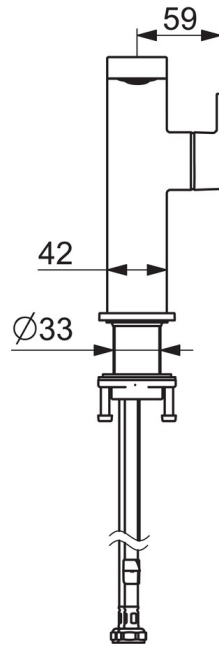

EAN: 4057304015212
static.hansa.com/57152273

- Umyvadlo
- Jednopáková s bočním ovládáním
- Stojánková
- Chrom
- Otočné výtokové rameno
- PCA® aerátor s konstatním průtokovým množstvím nezávislým na změnách tlaku, Výkyvný aerator
- Jedna ovládací páka / rukojeť, Páka se symboly teplé a studené vody
- Mechanický uzávěr odpadu s táhlem
- \varnothing 25 mm keramická kartuše pro ovládání teploty a průtoku vody
- Flexibilní připojovací hadice
- Tělo baterie z mosazi DZR
- otočný výtok s aretací ve střední poloze

Technické údaje

Vlastnosti průtoku

Průtokové množství při 3 bar (s regulátorem průtoku) **4.8 l/min**

Technické vlastnosti

Zdroj teplé vody **max. +70°C**
 Pracovní tlak **0.5-10 bar**
 Velikost přípojky **G3/8**
 Projection **134 mm**
 Zabezpečení proti zpětnému toku (ČSN EN 1717) **AA**
 Materiál **Mosaz**

Předpisy

Norma EN **EN 817**
 Třída hlučnosti **I (ISO 3822)**

Schválení a Prohlášení

ABP **PA-IX 38026/10**

Náhradní díly

SP57142273

Název	Kód
01 Aerátor, M24x1 HC SSR-STD	59914015
02 Fitting ring for aerator, M24x1, SW17, (2019-)	59914744
03 Výtokové rameno, L=154	1006400V
04 Těsnící sada	59911884
05 Páka	1000776V
06 Vymezovací vložka	59913762
07 Šroub, M5x8, SW2.5	59904755
08 Krytka	59914638
09 Upevňovací matice, M32x1, SW24	59913958
10 Kartuše, 2,5	59913914
11 Kryt příruby	1006394V
12 Těsnění	59914650
13 Upevňovací set	59913371