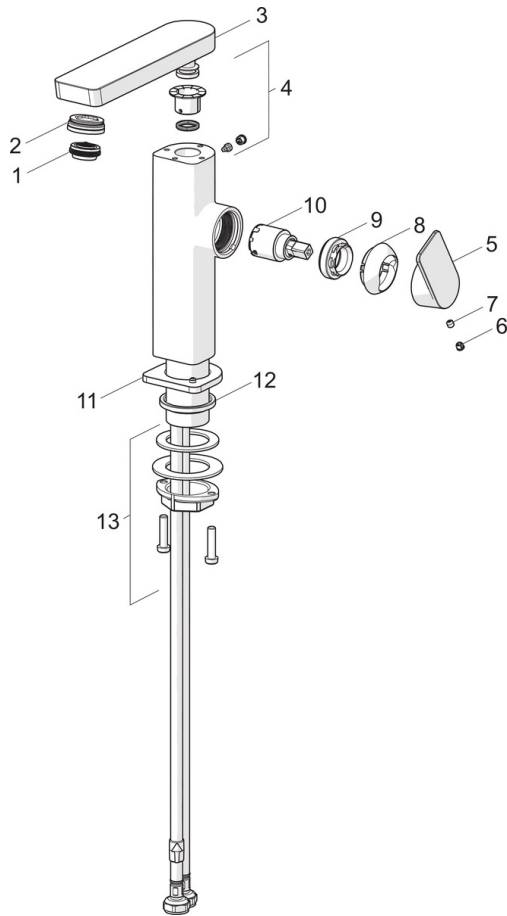

EAN: 4057304015212
static.hansa.com/57152273

- Umyvadlo
- Jednopáková s bočním ovládáním
- Stojánková
- Chrom
- Otočné výtokové rameno
- PCA® aerátor s konstatním průtokovým množstvím nezávislým na změnách tlaku, Výkyvný aerator
- Jedna ovládací páka / rukojeť, Páka se symboly teplé a studené vody
- Mechanický uzávěr odpadu s táhlem
- \varnothing 25 mm keramická kartuše pro ovládání teploty a průtoku vody
- Flexibilní připojovací hadice
- Tělo baterie z mosazi DZR
- otočný výtok s aretací ve střední poloze

Technické údaje

Vlastnosti průtoku

Průtokové množství při 3 bar (s regulátorem průtoku) **4.8 l/min**

Technické vlastnosti

Zdroj teplé vody **max. +70°C**
 Pracovní tlak **0.5-10 bar**
 Velikost přípojky **G3/8**
 Projection **134 mm**
 Zabezpečení proti zpětnému toku (ČSN EN 1717) **AA**
 Materiál **Mosaz**

Předpisy

Norma EN **EN 817**
 Třída hlučnosti **I (ISO 3822)**

Schválení a Prohlášení

ABP **PA-IX 38026/10**

Náhradní díly

SP57142273

Název	Kód
01 Aerátor, M24x1 HC SSR-STD	59914015
02 Fitting ring for aerator, M24x1, SW17, (2019-)	59914744
03 Výtokové rameno, L=154	1006400V
04 Těsnící sada	59911884
05 Páka	1000776V
06 Vymezovací vložka	59913762
07 Šroub, M5x8, SW2.5	59904755
08 Krytka	59914638
09 Upevňovací matice, M32x1, SW24	59913958
10 Kartuše, 2,5	59913914
11 Kryt příruby	1006394V
12 Těsnění	59914650
13 Upevňovací set	59913371