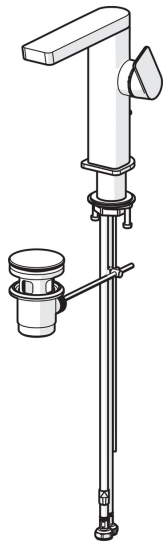

EAN: 4057304015212
static.hansa.com/57152273

- Umyvadlo
- Jednopáková s bočním ovládáním
- Stojánková
- Chrom
- Otočné výtokové rameno
- PCA® aerátor s konstatním průtokovým množstvím nezávislým na změnách tlaku, Výkyvný aerator
- Jedna ovládací páka / rukojeť, Páka se symboly teplé a studené vody
- Mechanický uzávěr odpadu s táhlem
- \varnothing 25 mm keramická kartuše pro ovládání teploty a průtoku vody
- Flexibilní připojovací hadice
- Tělo baterie z mosazi DZR
- otočný výtok s aretací ve střední poloze

Technické údaje

Vlastnosti průtoku

Průtokové množství při 3 bar (s regulátorem průtoku) **4.8 l/min**

Technické vlastnosti

Zdroj teplé vody **max. +70°C**
 Pracovní tlak **0.5-10 bar**
 Velikost přípojky **G3/8**
 Projection **134 mm**
 Zabezpečení proti zpětnému toku (ČSN EN 1717) **AA**
 Materiál **Mosaz**

Předpisy

Norma EN **EN 817**
 Třída hlučnosti **I (ISO 3822)**

Schválení a Prohlášení

ABP **PA-IX 38026/10**

Náhradní díly

SP57142273

Název	Kód
01 Aerátor, M24x1 HC SSR-STD	59914015
02 Fitting ring for aerator, M24x1, SW17, (2019-)	59914744
03 Výtokové rameno, L=154	1006400V
04 Těsnící sada	59911884
05 Páka	1000776V
06 Vymezovací vložka	59913762
07 Šroub, M5x8, SW2.5	59904755
08 Krytka	59914638
09 Upevňovací matice, M32x1, SW24	59913958
10 Kartuše, 2,5	59913914
11 Kryt příruby	1006394V
12 Těsnění	59914650
13 Upevňovací set	59913371