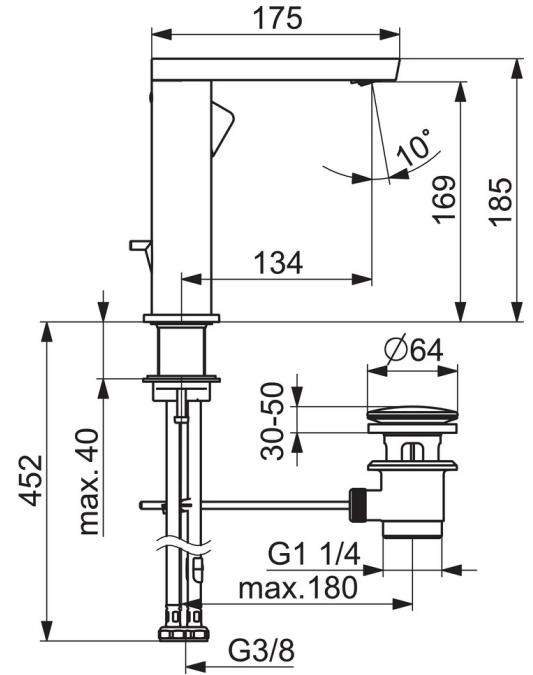

EAN: 4057304015212
static.hansa.com/57152273

- Umyvadlo
- Jednopáková s bočním ovládáním
- Stojánková
- Chrom
- Otočné výtokové rameno
- PCA® aerátor s konstatním průtokovým množstvím nezávislým na změnách tlaku, Výkyvný aerator
- Jedna ovládací páka / rukojeť, Páka se symboly teplé a studené vody
- Mechanický uzávěr odpadu s táhlem
- \varnothing 25 mm keramická kartuše pro ovládání teploty a průtoku vody
- Flexibilní připojovací hadice
- Tělo baterie z mosazi DZR
- otočný výtok s aretací ve střední poloze

Technické údaje

Vlastnosti průtoku

Průtokové množství při 3 bar (s regulátorem průtoku) **4.8 l/min**

Technické vlastnosti

Zdroj teplé vody **max. +70°C**
 Pracovní tlak **0.5-10 bar**
 Velikost přípojky **G3/8**
 Projection **134 mm**
 Zabezpečení proti zpětnému toku (ČSN EN 1717) **AA**
 Materiál **Mosaz**

Předpisy

Norma EN **EN 817**
 Třída hlučnosti **I (ISO 3822)**

Schválení a Prohlášení

ABP **PA-IX 38026/10**

Náhradní díly

SP57142273

Název	Kód
01 Aerátor, M24x1 HC SSR-STD	59914015
02 Fitting ring for aerator, M24x1, SW17, (2019-)	59914744
03 Výtokové rameno, L=154	1006400V
04 Těsnící sada	59911884
05 Páka	1000776V
06 Vymezovací vložka	59913762
07 Šroub, M5x8, SW2.5	59904755
08 Krytka	59914638
09 Upevňovací matice, M32x1, SW24	59913958
10 Kartuše, 2,5	59913914
11 Kryt příruby	1006394V
12 Těsnění	59914650
13 Upevňovací set	59913371