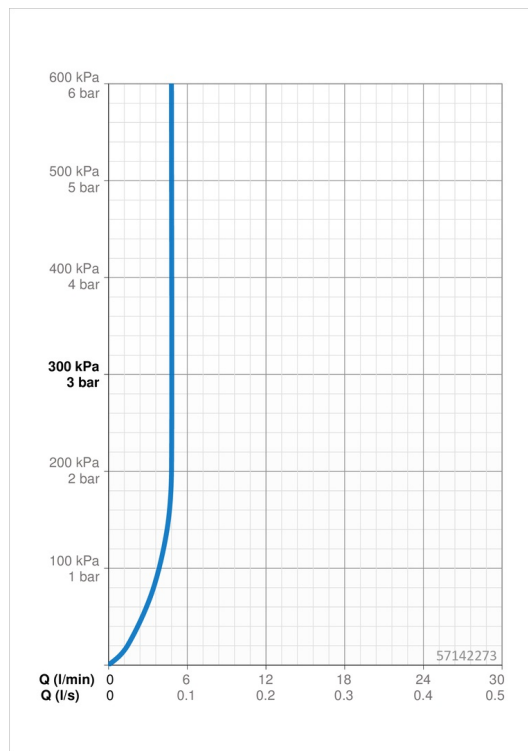

Technické údaje

Vlastnosti průtoku

Průtokové množství při 3 bar (s regulátorem průtoku) **4.8 l/min**

Technické vlastnosti

Zdroj teplé vody **max. +70°C**
 Pracovní tlak **0.5-10 bar**
 Velikost přípojky **G3/8**
 Projection **134 mm**
 Zabezpečení proti zpětnému toku (ČSN EN 1717) **AA**
 Materiál **Mosaz**

Předpisy

Norma EN **EN 817**
 Třída hlučnosti **I (ISO 3822)**

Schválení a Prohlášení

ABP **PA-IX 38026/10**

Náhradní díly

SP57142273

	Název	Kód
01	Aerator, M24x1 HC SSR-STD	59914015
02	Fitting ring for aerator, M24x1, SW17, (2019-)	59914744
03	Výtokové rameno, L=154	1006400V
04	Těsnící sada	59911884
05	Páka	1000776V
06	Vymezovací vložka	59913762
07	Šroub, M5x8, SW2.5	59904755
08	Krytka	59914638
09	Upevňovací matice, M32x1, SW24	59913958
10	Kartuše, 2,5	59913914
11	Kryt příruby	1006394V
12	Těsnění	59914650
13	Upevňovací set	59913371