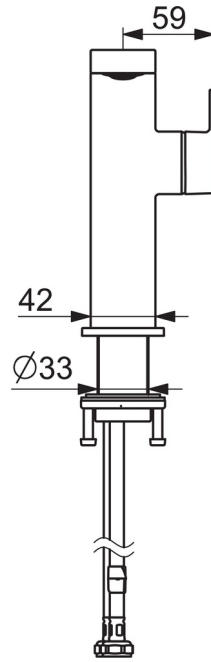

EAN: 4057304015229
static.hansa.com/57142273

- Umyvadlo
- Jednopáková s bočním ovládním
- Stojánková
- Chrom
- Otočné výtokové rameno
- PCA® aerátor s konstatním průtokovým množstvím nezávislým na změnách tlaku, Výkyvný aerator
- Jedna ovládací páka / rukojeť, Páka se symboly teplé a studené vody
- ø 25 mm keramická kartuše pro ovládání teploty a průtoku vody
- Flexibilní připojovací hadice
- Tělo baterie z mosazi DZR
- Bez odpadní soupravy
- otočný výtok s aretací ve střední poloze

Technické údaje

Vlastnosti průtoku

Průtokové množství při 3 bar (s regulátorem průtoku) **4.8 l/min**

Technické vlastnosti

Zdroj teplé vody **max. +70°C**
 Pracovní tlak **0.5-10 bar**
 Velikost přípojky **G3/8**
 Projection **134 mm**
 Zabezpečení proti zpětnému toku (ČSN EN 1717) **AA**
 Materiál **Mosaz**

Předpisy

Norma EN **EN 817**
 Třída hlučnosti **I (ISO 3822)**

Schválení a Prohlášení

ABP **PA-IX 38026/10**

Náhradní díly

SP57142273

	Název	Kód
01	Aerator, M24x1 HC SSR-STD	59914015
02	Fitting ring for aerator, M24x1, SW17, (2019-)	59914744
03	Výtokové rameno, L=154	1006400V
04	Těsnící sada	59911884
05	Páka	1000776V
06	Vymezovací vložka	59913762
07	Šroub, M5x8, SW2.5	59904755
08	Krytka	59914638
09	Upevňovací matice, M32x1, SW24	59913958
10	Kartuše, 2,5	59913914
11	Kryt příruby	1006394V
12	Těsnění	59914650
13	Upevňovací set	59913371