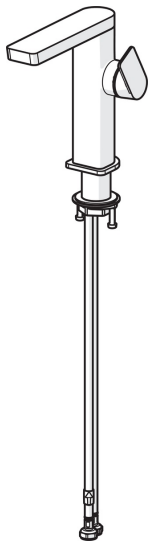

EAN: 4057304015229
static.hansa.com/57142273

- Umyvadlo
- Jednopáková s bočním ovládním
- Stojánková
- Chrom
- Otočné výtokové rameno
- PCA® aerátor s konstatním průtokovým množstvím nezávislým na změnách tlaku, Výkyvný aerator
- Jedna ovládací páka / rukojeť, Páka se symboly teplé a studené vody
- ø 25 mm keramická kartuše pro ovládání teploty a průtoku vody
- Flexibilní připojovací hadice
- Tělo baterie z mosazi DZR
- Bez odpadní soupravy
- otočný výtok s aretací ve střední poloze

Technické údaje

Vlastnosti průtoku

Průtokové množství při 3 bar (s regulátorem průtoku) **4.8 l/min**

Technické vlastnosti

Zdroj teplé vody **max. +70°C**
 Pracovní tlak **0.5-10 bar**
 Velikost přípojky **G3/8**
 Projection **134 mm**
 Zabezpečení proti zpětnému toku (ČSN EN 1717) **AA**
 Materiál **Mosaz**

Předpisy

Norma EN **EN 817**
 Třída hlučnosti **I (ISO 3822)**

Schválení a Prohlášení

ABP **PA-IX 38026/10**

Náhradní díly

SP57142273

	Název	Kód
01	Aerator, M24x1 HC SSR-STD	59914015
02	Fitting ring for aerator, M24x1, SW17, (2019-)	59914744
03	Výtokové rameno, L=154	1006400V
04	Těsnící sada	59911884
05	Páka	1000776V
06	Vymezovací vložka	59913762
07	Šroub, M5x8, SW2.5	59904755
08	Krytka	59914638
09	Upevňovací matice, M32x1, SW24	59913958
10	Kartuše, 2,5	59913914
11	Kryt příruby	1006394V
12	Těsnění	59914650
13	Upevňovací set	59913371