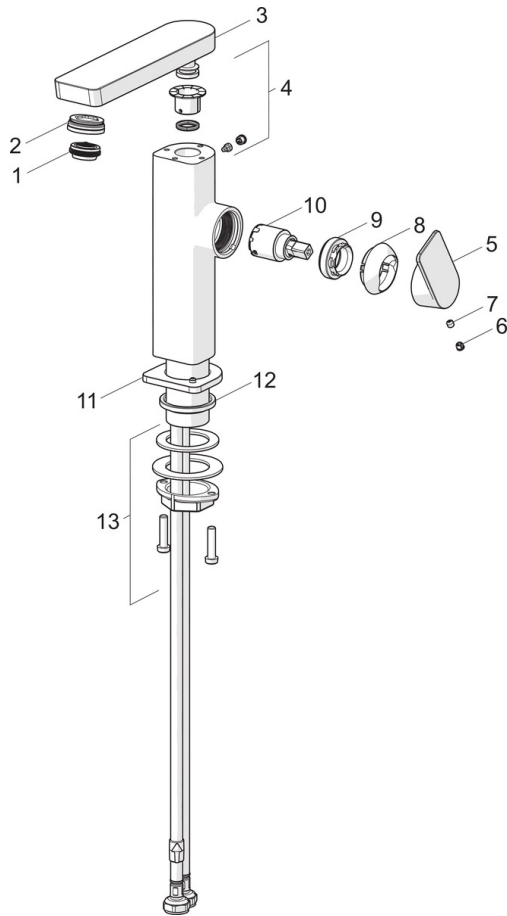

EAN: 4057304015229
static.hansa.com/57142273

- Umyvadlo
- Jednopáková s bočním ovládním
- Stojánková
- Chrom
- Otočné výtokové rameno
- PCA® aerátor s konstatním průtokovým množstvím nezávislým na změnách tlaku, Výkyvný aerator
- Jedna ovládací páka / rukojeť, Páka se symboly teplé a studené vody
- ø 25 mm keramická kartuše pro ovládání teploty a průtoku vody
- Flexibilní připojovací hadice
- Tělo baterie z mosazi DZR
- Bez odpadní soupravy
- otočný výtok s aretací ve střední poloze

Technické údaje

Vlastnosti průtoku

Průtokové množství při 3 bar (s regulátorem průtoku) **4.8 l/min**

Technické vlastnosti

Zdroj teplé vody **max. +70°C**
 Pracovní tlak **0.5-10 bar**
 Velikost přípojky **G3/8**
 Projection **134 mm**
 Zabezpečení proti zpětnému toku (ČSN EN 1717) **AA**
 Materiál **Mosaz**

Předpisy

Norma EN **EN 817**
 Třída hlučnosti **I (ISO 3822)**

Schválení a Prohlášení

ABP **PA-IX 38026/10**

Náhradní díly

SP57142273

	Název	Kód
01	Aerator, M24x1 HC SSR-STD	59914015
02	Fitting ring for aerator, M24x1, SW17, (2019-)	59914744
03	Výtokové rameno, L=154	1006400V
04	Těsnící sada	59911884
05	Páka	1000776V
06	Vymezovací vložka	59913762
07	Šroub, M5x8, SW2.5	59904755
08	Krytka	59914638
09	Upevňovací matice, M32x1, SW24	59913958
10	Kartuše, 2,5	59913914
11	Kryt příruby	1006394V
12	Těsnění	59914650
13	Upevňovací set	59913371