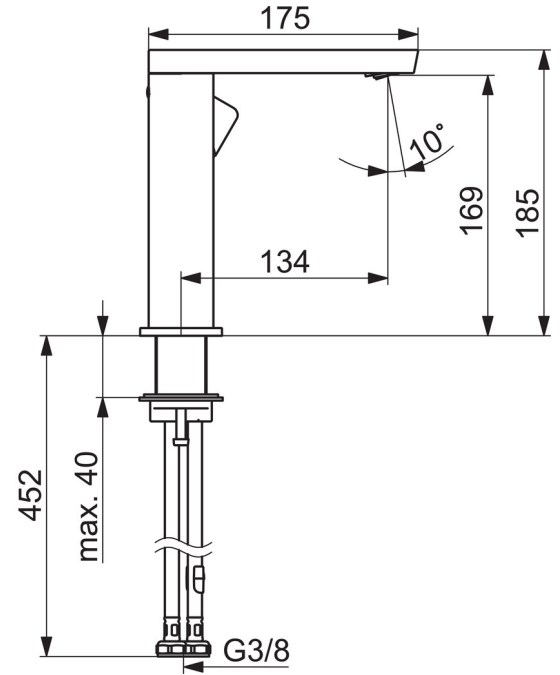

EAN: 4057304015229
static.hansa.com/57142273

- Umyvadlo
- Jednopáková s bočním ovládním
- Stojánková
- Chrom
- Otočné výtokové rameno
- PCA® aerátor s konstatním průtokovým množstvím nezávislým na změnách tlaku, Výkyvný aerator
- Jedna ovládací páka / rukojeť, Páka se symboly teplé a studené vody
- ø 25 mm keramická kartuše pro ovládání teploty a průtoku vody
- Flexibilní připojovací hadice
- Tělo baterie z mosazi DZR
- Bez odpadní soupravy
- otočný výtok s aretací ve střední poloze

Technické údaje

Vlastnosti průtoku

Průtokové množství při 3 bar (s regulátorem průtoku) **4.8 l/min**

Technické vlastnosti

Zdroj teplé vody **max. +70°C**
 Pracovní tlak **0.5-10 bar**
 Velikost přípojky **G3/8**
 Projection **134 mm**
 Zabezpečení proti zpětnému toku (ČSN EN 1717) **AA**
 Materiál **Mosaz**

Předpisy

Norma EN **EN 817**
 Třída hlučnosti **I (ISO 3822)**

Schválení a Prohlášení

ABP **PA-IX 38026/10**

Náhradní díly

SP57142273

	Název	Kód
01	Aerator, M24x1 HC SSR-STD	59914015
02	Fitting ring for aerator, M24x1, SW17, (2019-)	59914744
03	Výtokové rameno, L=154	1006400V
04	Těsnící sada	59911884
05	Páka	1000776V
06	Vymezovací vložka	59913762
07	Šroub, M5x8, SW2.5	59904755
08	Krytka	59914638
09	Upevňovací matice, M32x1, SW24	59913958
10	Kartuše, 2,5	59913914
11	Kryt příruby	1006394V
12	Těsnění	59914650
13	Upevňovací set	59913371