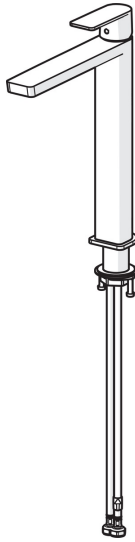

EAN: 4057304015205
static.hansa.com/57102273

- Umyvadlo
- Jednopáková
- Stojánková
- Chrom
- Pevné výtokové rameno
- PCA® aerátor s konstatním průtokovým množstvím nezávislým na změnách tlaku, Výkyvný aerator
- Jedna ovládací páka / rukojeť, Páka se symboly teplé a studené vody
- ø 25 mm keramická kartuše pro ovládání teploty a průtoku vody
- Flexibilní připojovací hadice
- Tělo baterie z mosazi DZR
- Bez odpadní soupravy

Technické údaje

Vlastnosti průtoku

Průtokové množství při 3 bar (s regulátorem průtoku) **4.8 l/min**

Technické vlastnosti

Zdroj teplé vody **max. +70°C**
 Pracovní tlak **0.5-10 bar**
 Velikost přípojky **G3/8**
 Projection **200 mm**
 Zabezpečení proti zpětnému toku (ČSN EN 1717) **AA**
 Materiál **Mosaz**

Předpisy

Norma EN **EN 817**
 Třída hlučnosti **I (ISO 3822)**

Schválení a Prohlášení

ABP **PA-IX 38025/IO**

Náhradní díly

SP57102273

Název	Kód
1 Páka	1006412V
2 Vymezovací vložka	59913762
3 Šroub, M5x8, SW2.5	59904755
4 Krytka	59913957
5 Upevňovací matice, M32x1, SW24	59913958
6 Kartuše, 2,5	59913914
7 Fitting ring for aerator, M24x1, SW17, (2019-)	59914744
8 Aerator, M24x1 HC SSR-STD	59914015
9 Kryt příruby	1006394V
10 Těsnění	59914650
11 Upevňovací set	59913371