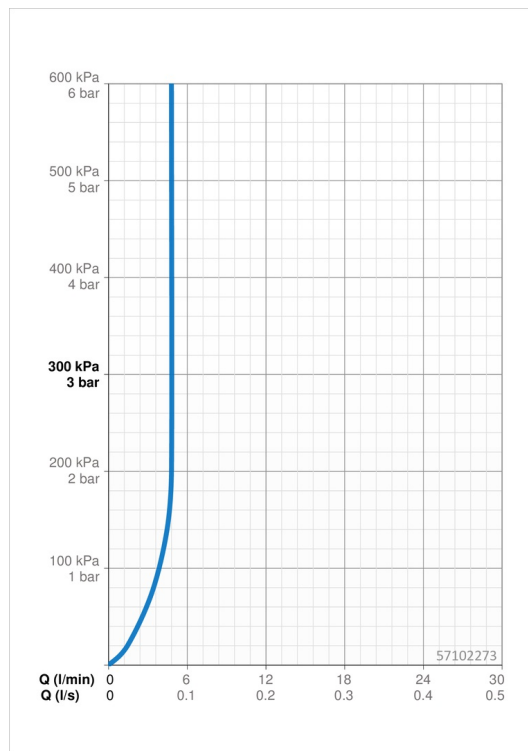

EAN: 4057304015205
static.hansa.com/57102273

- Umyvadlo
- Jednopáková
- Stojánková
- Chrom
- Pevné výtokové rameno
- PCA® aerátor s konstatním průtokovým množstvím nezávislým na změnách tlaku, Výkyvný aerator
- Jedna ovládací páka / rukojeť, Páka se symboly teplé a studené vody
- ø 25 mm keramická kartuše pro ovládání teploty a průtoku vody
- Flexibilní připojovací hadice
- Tělo baterie z mosazi DZR
- Bez odpadní soupravy

Technické údaje

Vlastnosti průtoku

Průtokové množství při 3 bar (s regulátorem průtoku) **4.8 l/min**

Technické vlastnosti

Zdroj teplé vody **max. +70°C**
Pracovní tlak **0.5-10 bar**
Velikost přípojky **G3/8**
Projection **200 mm**
Zabezpečení proti zpětnému toku (ČSN EN 1717) **AA**
Materiál **Mosaz**

Předpisy

Norma EN **EN 817**
Třída hlučnosti **I (ISO 3822)**

Schválení a Prohlášení

ABP **PA-IX 38025/IO**