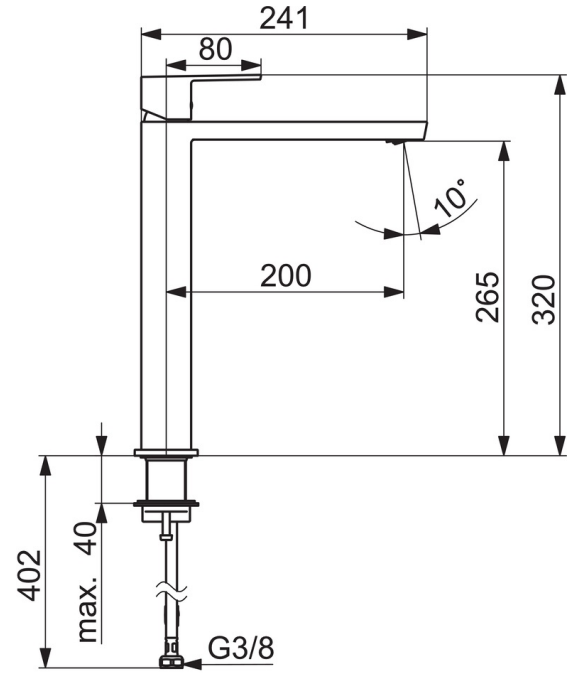

EAN: 4057304015205
static.hansa.com/57102273

- Umyvadlo
- Jednopáková
- Stojánková
- Chrom
- Pevné výtokové rameno
- PCA® aerátor s konstatním průtokovým množstvím nezávislým na změnách tlaku, Výkyvný aerator
- Jedna ovládací páka / rukojeť, Páka se symboly teplé a studené vody
- ø 25 mm keramická kartuše pro ovládání teploty a průtoku vody
- Flexibilní připojovací hadice
- Tělo baterie z mosazi DZR
- Bez odpadní soupravy

Technické údaje

Vlastnosti průtoku

Průtokové množství při 3 bar (s regulátorem průtoku) **4.8 l/min**

Technické vlastnosti

Zdroj teplé vody **max. +70°C**
 Pracovní tlak **0.5-10 bar**
 Velikost přípojky **G3/8**
 Projection **200 mm**
 Zabezpečení proti zpětnému toku (ČSN EN 1717) **AA**
 Materiál **Mosaz**

Předpisy

Norma EN **EN 817**
 Třída hlučnosti **I (ISO 3822)**

Schválení a Prohlášení

ABP **PA-IX 38025/IO**

Náhradní díly

SP57102273

Název	Kód
1 Páka	1006412V
2 Vymezovací vložka	59913762
3 Šroub, M5x8, SW2.5	59904755
4 Krytka	59913957
5 Upevňovací matice, M32x1, SW24	59913958
6 Kartuše, 2,5	59913914
7 Fitting ring for aerator, M24x1, SW17, (2019-)	59914744
8 Aerator, M24x1 HC SSR-STD	59914015
9 Kryt příruby	1006394V
10 Těsnění	59914650
11 Upevňovací set	59913371