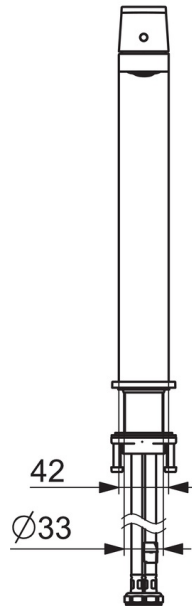

EAN: 4057304015205
static.hansa.com/57102273

- Umyvadlo
- Jednopáková
- Stojánková
- Chrom
- Pevné výtokové rameno
- PCA® aerátor s konstatním průtokovým množstvím nezávislým na změnách tlaku, Výkyvný aerator
- Jedna ovládací páka / rukojeť, Páka se symboly teplé a studené vody
- ø 25 mm keramická kartuše pro ovládání teploty a průtoku vody
- Flexibilní připojovací hadice
- Tělo baterie z mosazi DZR
- Bez odpadní soupravy

Technické údaje

Vlastnosti průtoku

Průtokové množství při 3 bar (s regulátorem průtoku) **4.8 l/min**

Technické vlastnosti

Zdroj teplé vody **max. +70°C**
 Pracovní tlak **0.5-10 bar**
 Velikost přípojky **G3/8**
 Projection **200 mm**
 Zabezpečení proti zpětnému toku (ČSN EN 1717) **AA**
 Materiál **Mosaz**

Předpisy

Norma EN **EN 817**
 Třída hlučnosti **I (ISO 3822)**

Schválení a Prohlášení

ABP **PA-IX 38025/IO**

Náhradní díly

SP57102273

Název	Kód
1 Páka	1006412V
2 Vymezovací vložka	59913762
3 Šroub, M5x8, SW2.5	59904755
4 Krytka	59913957
5 Upevňovací matice, M32x1, SW24	59913958
6 Kartuše, 2,5	59913914
7 Fitting ring for aerator, M24x1, SW17, (2019-)	59914744
8 Aerator, M24x1 HC SSR-STD	59914015
9 Kryt příruby	1006394V
10 Těsnění	59914650
11 Upevňovací set	59913371