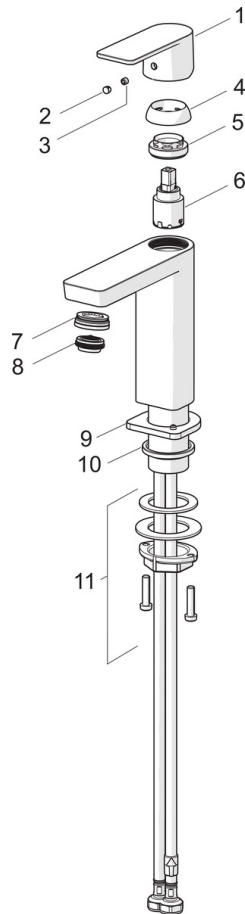

EAN: 4057304015205
static.hansa.com/57102273

- Umyvadlo
- Jednopáková
- Stojánková
- Chrom
- Pevné výtokové rameno
- PCA® aerátor s konstatním průtokovým množstvím nezávislým na změnách tlaku, Výkyvný aerator
- Jedna ovládací páka / rukojeť, Páka se symboly teplé a studené vody
- ø 25 mm keramická kartuše pro ovládání teploty a průtoku vody
- Flexibilní připojovací hadice
- Tělo baterie z mosazi DZR
- Bez odpadní soupravy

Technické údaje

Vlastnosti průtoku

Průtokové množství při 3 bar (s regulátorem průtoku) **4.8 l/min**

Technické vlastnosti

Zdroj teplé vody **max. +70°C**
 Pracovní tlak **0.5-10 bar**
 Velikost přípojky **G3/8**
 Projection **200 mm**
 Zabezpečení proti zpětnému toku (ČSN EN 1717) **AA**
 Materiál **Mosaz**

Předpisy

Norma EN **EN 817**
 Třída hlučnosti **I (ISO 3822)**

Schválení a Prohlášení

ABP **PA-IX 38025/IO**

Náhradní díly

SP57102273

Název	Kód
1 Páka	1006412V
2 Vymezovací vložka	59913762
3 Šroub, M5x8, SW2.5	59904755
4 Krytka	59913957
5 Upevňovací matice, M32x1, SW24	59913958
6 Kartuše, 2,5	59913914
7 Fitting ring for aerator, M24x1, SW17, (2019-)	59914744
8 Aerator, M24x1 HC SSR-STD	59914015
9 Kryt příruby	1006394V
10 Těsnění	59914650
11 Upevňovací set	59913371