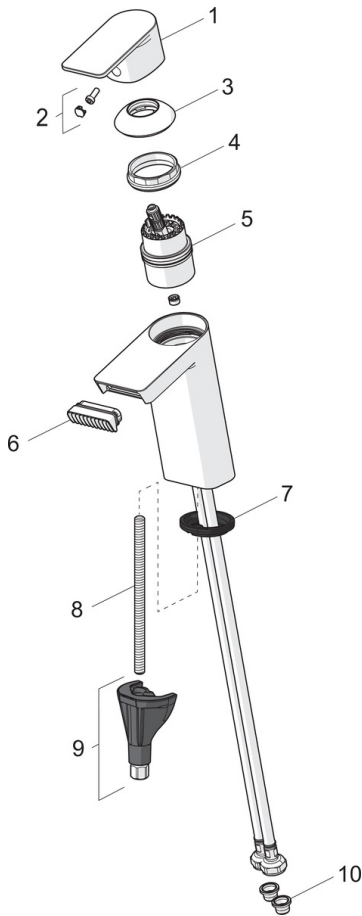

EAN: 4057304015175
static.hansa.com/57092273

- Umyvadlo
- Jednopáková
- Stojánková
- Chrom
- Pevné výtokové rameno
- Aerátor s laminárním proudem vody
- Jedna ovládací páka / rukojeť, Páka se symboly teplé a studené vody
- Mechanický uzávěr odpadu s táhlem
- \varnothing 40 mm keramická kartuše pro ovládání teploty a průtoku vody
- Flexibilní připojovací hadice
- Tělo baterie z mosazi DZR, Instalační systém 3S pro bezpečné a jednoduché upevnění baterie
- diamantově strukturovaný tok vody

Technické údaje

Vlastnosti průtoku

Průtokové množství při 3 bar (s regulátorem průtoku) **5.4 l/min**

Technické vlastnosti

Velikost DN (jmenovitý rozměr) **DN15**
 Zdroj teplé vody **max. +70°C**
 Pracovní tlak **0.5-10 bar**
 Velikost přípojky **G3/8**
 Projection **113 mm**
 Zabezpečení proti zpětnému toku (ČSN EN 1717) **AA**
 Materiál **Mosaz**

Předpisy

Norma EN **EN 817**
 Třída hlučnosti **I (ISO 3822)**

Schválení a Prohlášení

ABP **P-IX 38183/10**

reddot winner 2021

Náhradní díly

SP57082273

	Název	Kód
01	Páka	1009774V
02	Záslepka	59914573
03	Krytka	59914649
04	Upevňovací matice, M42x1,5, SW 38	59914128
05	Kartuše	59914665
06	Aerator	1006714V
07	Těsnění	59914591
08	Upevňovací šroub, M8x1, L=130	59914474
09	Upevňovací set	59914475
10	Čistící filtr	59911684