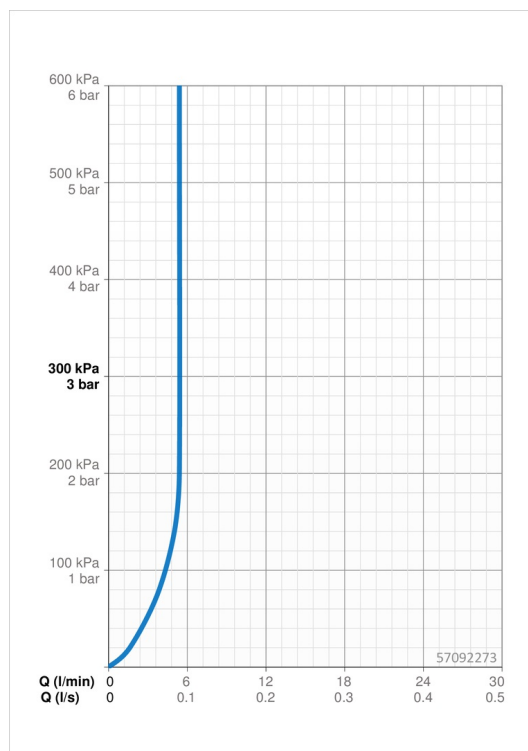

Schválení a Prohlášení

ABP **P-IX 38183/10**

reddot winner 2021