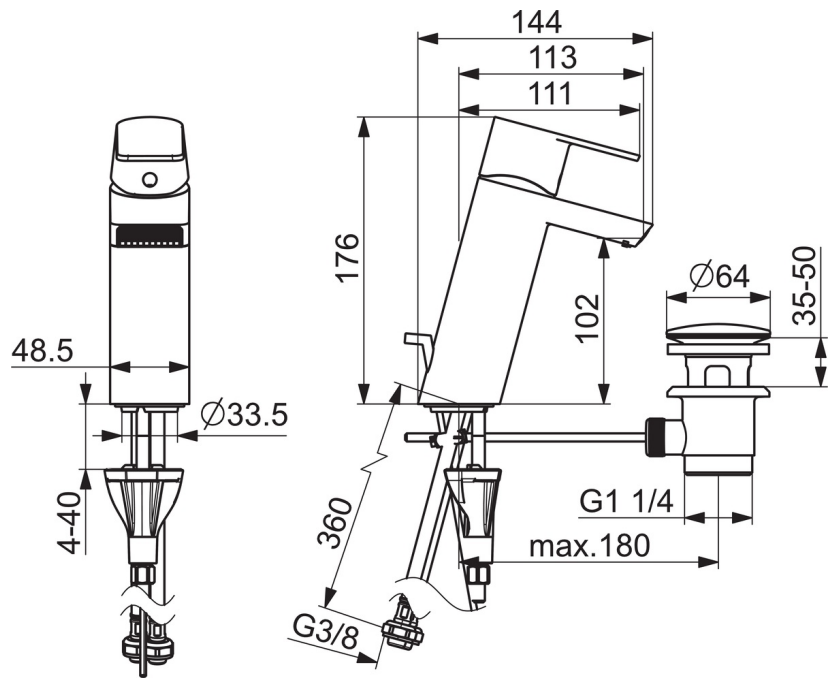

EAN: 4057304015175
static.hansa.com/57092273

- Umyvadlo
- Jednopáková
- Stojánková
- Chrom
- Pevné výtokové rameno
- Aerátor s laminárním proudem vody
- Jedna ovládací páka / rukojeť, Páka se symboly teplé a studené vody
- Mechanický uzávěr odpadu s táhlem
- \varnothing 40 mm keramická kartuše pro ovládání teploty a průtoku vody
- Flexibilní připojovací hadice
- Tělo baterie z mosazi DZR, Instalační systém 3S pro bezpečné a jednoduché upevnění baterie
- diamantově strukturovaný tok vody

Technické údaje

Vlastnosti průtoku

Průtokové množství při 3 bar (s regulátorem průtoku) **5.4 l/min**

Technické vlastnosti

Velikost DN (jmenovitý rozměr) **DN15**
 Zdroj teplé vody **max. +70°C**
 Pracovní tlak **0.5-10 bar**
 Velikost přípojky **G3/8**
 Projection **113 mm**
 Zabezpečení proti zpětnému toku (ČSN EN 1717) **AA**
 Materiál **Mosaz**

Předpisy

Norma EN **EN 817**
 Třída hlučnosti **I (ISO 3822)**

Schválení a Prohlášení

ABP **P-IX 38183/10**

reddot winner 2021

Náhradní díly

SP57082273

	Název	Kód
01	Páka	1009774V
02	Záslepka	59914573
03	Krytka	59914649
04	Upevňovací matice, M42x1,5, SW 38	59914128
05	Kartuše	59914665
06	Aerator	1006714V
07	Těsnění	59914591
08	Upevňovací šroub, M8x1, L=130	59914474
09	Upevňovací set	59914475
10	Čistící filtr	59911684