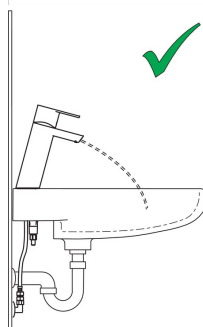

Technické údaje

Vlastnosti průtoku

Průtokové množství při 3 bar (s regulátorem průtoku) **5.4 l/min**

Technické vlastnosti

Zdroj teplé vody **max. +70°C**
 Pracovní tlak **0.5-10 bar**
 Velikost přípojky **G3/8**
 Projection **113 mm**
 Zabezpečení proti zpětnému toku (ČSN EN 1717) **AA**
 Materiál **Mosaz**

Předpisy

Norma EN **EN 817**
 Třída hlučnosti **I (ISO 3822)**

Schválení a Prohlášení

ABP **P-IX 38183/10**

reddot winner 2021

Náhradní díly

SP57082273

Název	Kód
01 Páka	1009774V
02 Záslepka	59914573
03 Krytka	59914649
04 Upevňovací matice, M42x1,5, SW 38	59914128
05 Kartuše	59914665
06 Aerator	1006714V
07 Těsnění	59914591
08 Upevňovací šroub, M8x1, L=130	59914474
09 Upevňovací set	59914475
10 Čistící filtr	59911684