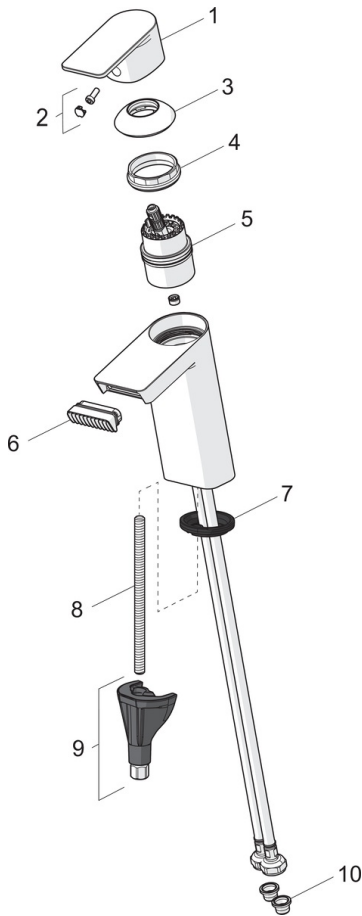

EAN: 4057304015434
static.hansa.com/57082273

- Umyvadlo
- Jednopáková
- Stojánková
- Chrom
- Pevné výtokové rameno
- Aerátor s laminárním proudem vody
- Jedna ovládací páka / rukojeť, Páka se symboly teplé a studené vody
- \varnothing 40 mm keramická kartuše pro ovládání teploty a průtoku vody
- Flexibilní připojovací hadice
- Tělo baterie z mosazi DZR, Instalační systém 3S pro bezpečné a jednoduché upevnění baterie
- Bez odpadní soupravy
- diamantově strukturovaný tok vody

Technické údaje

Vlastnosti průtoku

Průtokové množství při 3 bar (s regulátorem průtoku) **5.4 l/min**

Technické vlastnosti

Zdroj teplé vody **max. +70°C**
 Pracovní tlak **0.5-10 bar**
 Velikost přípojky **G3/8**
 Projection **113 mm**
 Zabezpečení proti zpětnému toku (ČSN EN 1717) **AA**
 Materiál **Mosaz**

Předpisy

Norma EN **EN 817**
 Třída hlučnosti **I (ISO 3822)**

Schválení a Prohlášení

ABP **P-IX 38183/10**

reddot winner 2021

Náhradní díly

SP57082273

Název	Kód
01 Páka	1009774V
02 Záslepka	59914573
03 Krytka	59914649
04 Upevňovací matice, M42x1,5, SW 38	59914128
05 Kartuše	59914665
06 Aerator	1006714V
07 Těsnění	59914591
08 Upevňovací šroub, M8x1, L=130	59914474
09 Upevňovací set	59914475
10 Čistící filtr	59911684