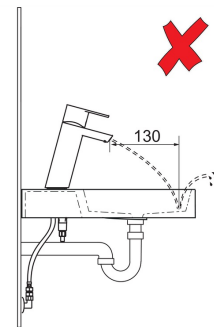

Technické údaje

Vlastnosti průtoku

Průtokové množství při 3 bar (s regulátorem průtoku) **5.4 l/min**

Technické vlastnosti

Zdroj teplé vody **max. +70°C**
 Pracovní tlak **0.5-10 bar**
 Velikost přípojky **G3/8**
 Projection **113 mm**
 Zabezpečení proti zpětnému toku (ČSN EN 1717) **AA**
 Materiál **Mosaz**

Předpisy

Norma EN **EN 817**
 Třída hlučnosti **I (ISO 3822)**

Schválení a Prohlášení

ABP **P-IX 38183/10**

reddot winner 2021

Náhradní díly

SP57082273

Název	Kód
01 Páka	1009774V
02 Záslepka	59914573
03 Krytka	59914649
04 Upevňovací matice, M42x1,5, SW 38	59914128
05 Kartuše	59914665
06 Aerator	1006714V
07 Těsnění	59914591
08 Upevňovací šroub, M8x1, L=130	59914474
09 Upevňovací set	59914475
10 Čistící filtr	59911684