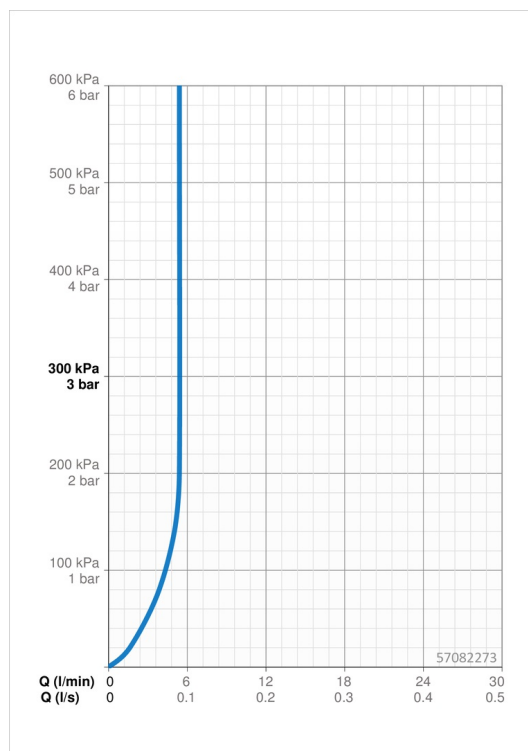

Schválení a Prohlášení

ABP **P-IX 38183/10**

reddot winner 2021