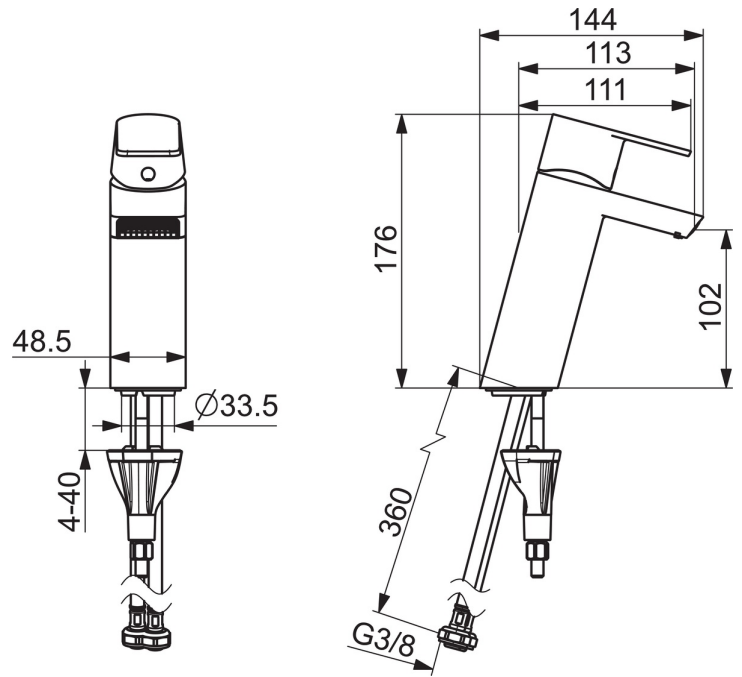

EAN: 4057304015434
static.hansa.com/57082273

- Umyvadlo
- Jednopáková
- Stojánková
- Chrom
- Pevné výtokové rameno
- Aerátor s laminárním proudem vody
- Jedna ovládací páka / rukojeť, Páka se symboly teplé a studené vody
- \varnothing 40 mm keramická kartuše pro ovládání teploty a průtoku vody
- Flexibilní připojovací hadice
- Tělo baterie z mosazi DZR, Instalační systém 3S pro bezpečné a jednoduché upevnění baterie
- Bez odpadní soupravy
- diamantově strukturovaný tok vody

Technické údaje

Vlastnosti průtoku

Průtokové množství při 3 bar (s regulátorem průtoku) **5.4 l/min**

Technické vlastnosti

Zdroj teplé vody **max. +70°C**
 Pracovní tlak **0.5-10 bar**
 Velikost přípojky **G3/8**
 Projection **113 mm**
 Zabezpečení proti zpětnému toku (ČSN EN 1717) **AA**
 Materiál **Mosaz**

Předpisy

Norma EN **EN 817**
 Třída hlučnosti **I (ISO 3822)**

Schválení a Prohlášení

ABP **P-IX 38183/10**

reddot winner 2021

Náhradní díly

SP57082273

Název	Kód
01 Páka	1009774V
02 Záslepka	59914573
03 Krytka	59914649
04 Upevňovací matice, M42x1,5, SW 38	59914128
05 Kartuše	59914665
06 Aerator	1006714V
07 Těsnění	59914591
08 Upevňovací šroub, M8x1, L=130	59914474
09 Upevňovací set	59914475
10 Čistící filtr	59911684