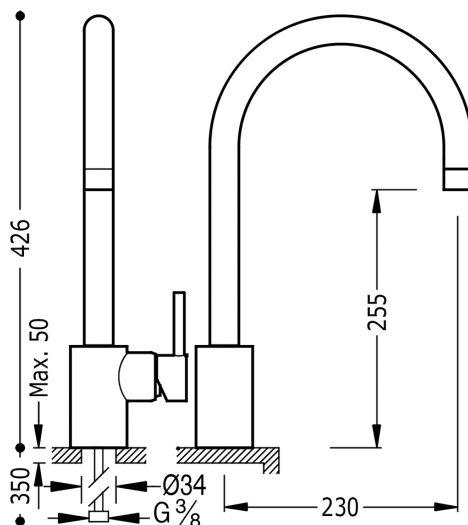

TRES

56244003

TOP TRES COLORS Jednopláková dřezová kuchyňská baterie

v ocelovém provedení, ručka

Otvor pro montáž baterie 33 mm.

Úhel otočení ramínka 360°

Provedení Ocel.

Tres Comercial, S.A. | C/Penedès, 16-26 | Zona Industrial, Sector A | 08759 Vallirana (Barcelona)