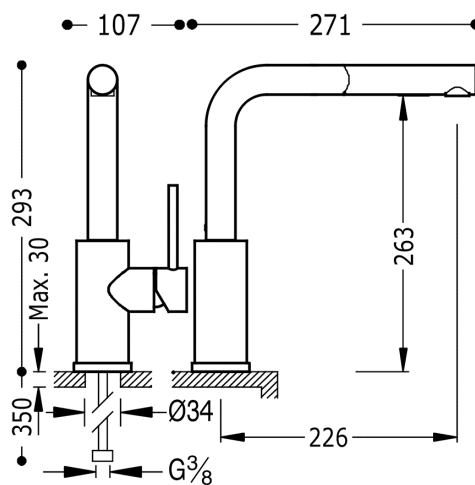

TRES

56243703

TOP TRES COLORS Jednopláková dřezová kuchyňská baterie

s vyjímatelným kropítkem
v ocelovém provedení, ručka

Otvor pro montáž baterie 35 mm.

Úhel otočení ramínka 360°

Provedení Ocel.

Tres Comercial, S.A. | C/Penedès, 16-26 | Zona Industrial, Sector A | 08759 Vallirana (Barcelona)