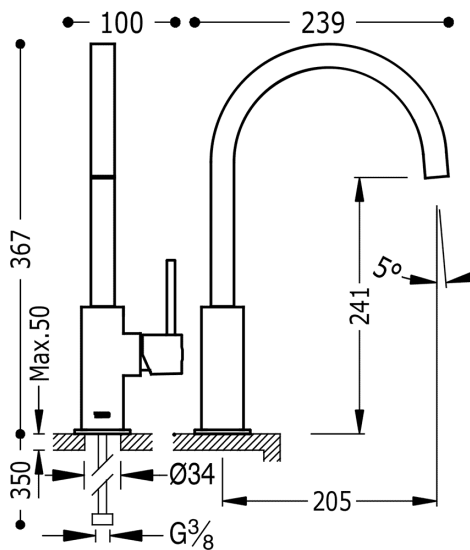

TRES

53049703

TOP TRES COLORS Jednopláková dřezová kuchyňská baterie

ramínko 22x22 mm

v ocelovém provedení, ručka

Otvor pro montáž baterie 35 mm.

Úhel otočení ramínka 360°

Provedení Ocel.

Tres Comercial, S.A. | C/Penedès, 16-26 | Zona Industrial, Sector A | 08759 Vallirana (Barcelona)

T (+34) 936834004 | F (+34) 936835061 | infotres@tresgriferia.com

www.tresgriferia.com