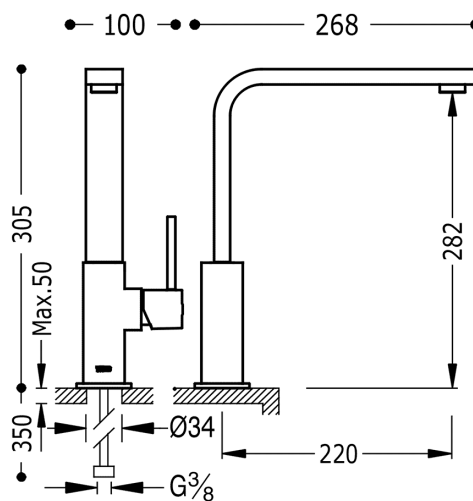

TRES

53049603

TOP TRES COLORS Jednopláková dřezová kuchyňská baterie

ramínko 35x15 mm

v ocelovém provedení, ručka

Otvor pro montáž baterie 35 mm.

Úhel otočení ramínka 360°

Provedení Ocel.