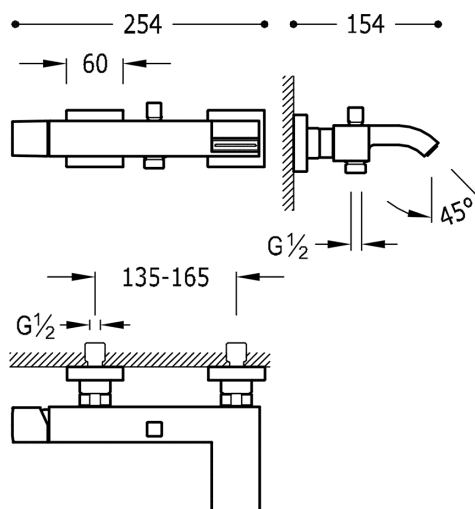

TRES

5071700203

CUADRO COLORS Jednopaková baterie pro vanu-sprchu

s kaskádou. Ruční sprcha s nastavitelným držákem, proti usaz. vod. kamene. Flexi hadice SATIN.

v ocelovém provedení, s ovládací kostkou

Provedení Ocel.