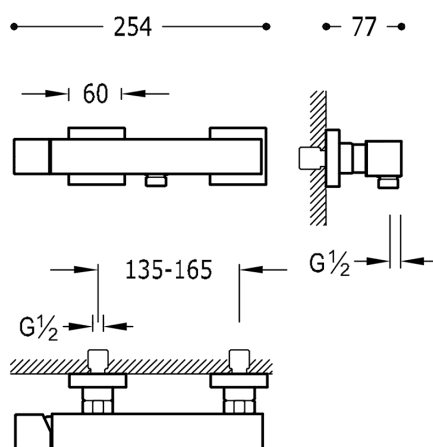

TRES

50716703

CUADRO COLORS Jednopaková sprchová baterie

Ruční sprcha s nastavitelným držákem, proti usaz. vod. kamene. Flexi hadice SATIN. v ocelovém provedení, s ovládací kostkou

Provedení Ocel.

Ruční sprcha z mosazi